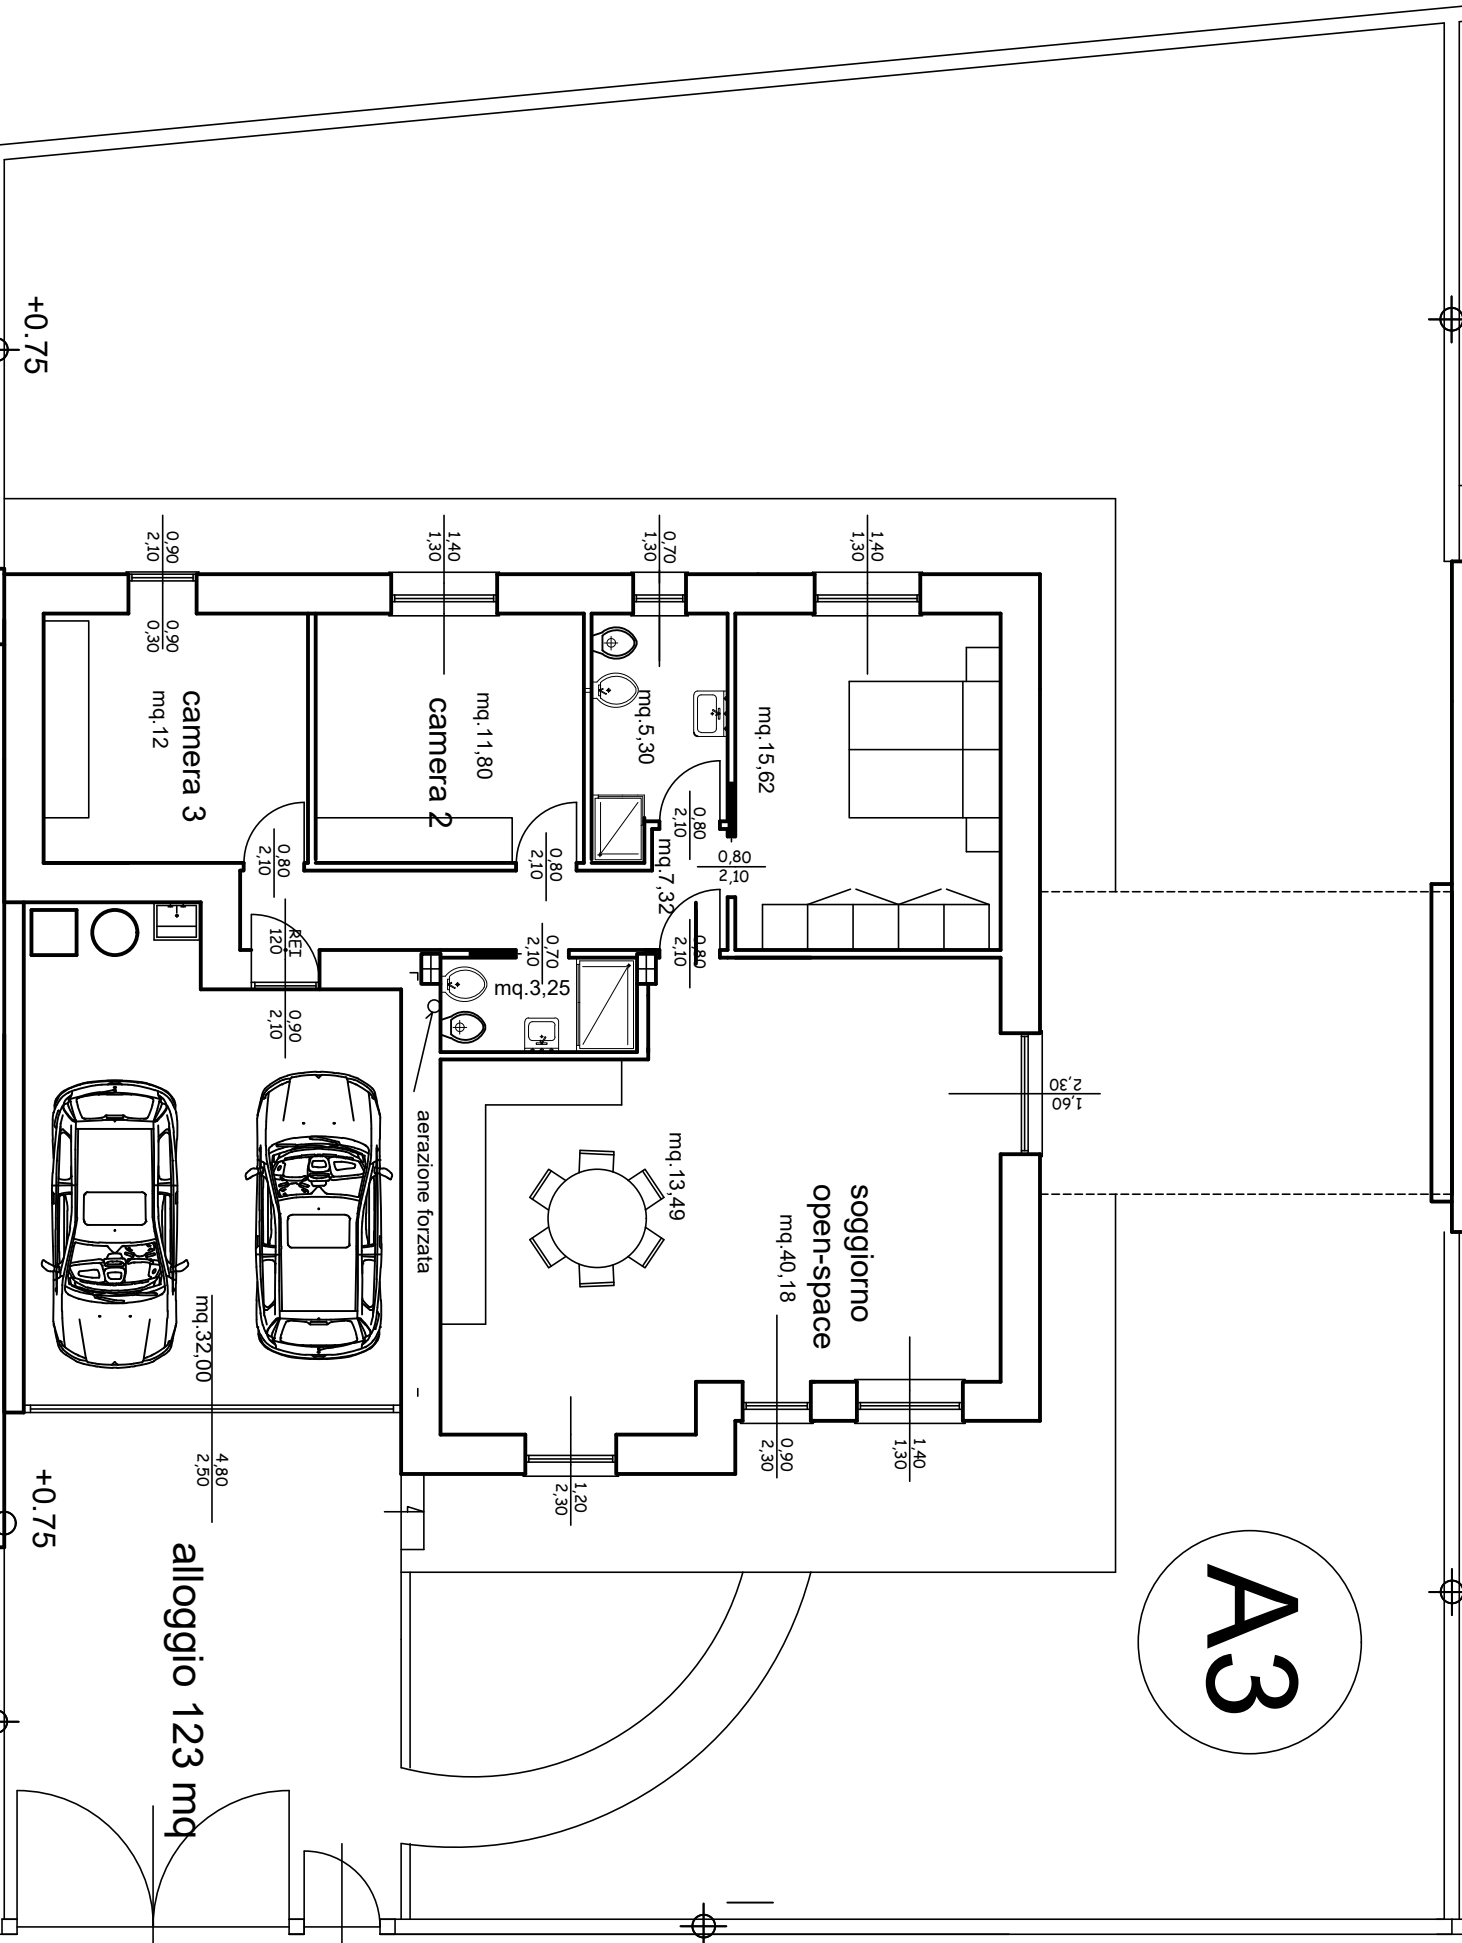

A3

+0.75

+0.75

+0.75

+0.75

3,60

1,50

1,00

1,50

4,80

2,50

mq. 32,00

alloggio 123 mq

soggiorno
open-space
mq. 40,18

mq. 13,49

aerazione forzata

mq. 3,25

mq. 7,32

mq. 15,62

mq. 5,30

mq. 11,80

camera 3
mq. 12

0,90
0,30
2,10

1,40
1,30