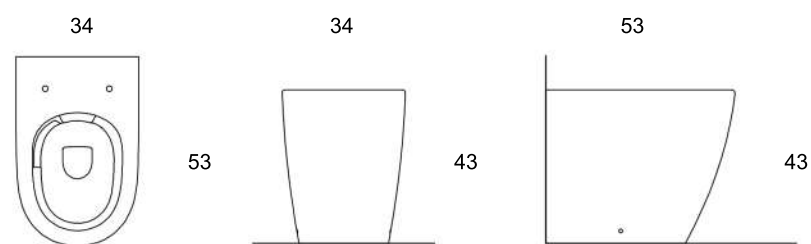

# SANITARI /

vaso, bidet

## IDEAL STANDARD iLife O

vaso filoparete con finiture bianco lucido

dimensioni: 340x530x430 mm

scarico a vortice HydroTwist®, senza brida

bidet a terra filoparete con finiture bianco lucido

dimensioni: 345x530x430 mm