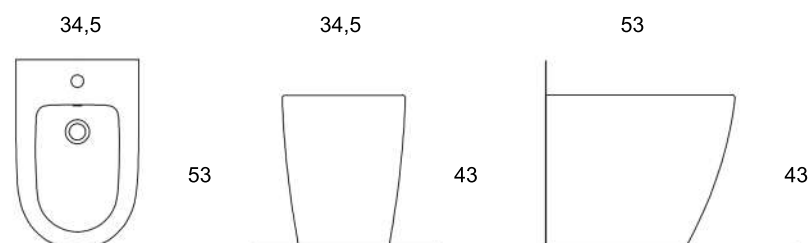

## IDEAL STANDARD iLife O

vaso filoparete con finiture bianco lucido

dimensioni: 340x530x430 mm

scarico a vortice HydroTwist®, senza brida

bidet a terra filoparete con finiture bianco lucido

dimensioni: 345x530x430 mm