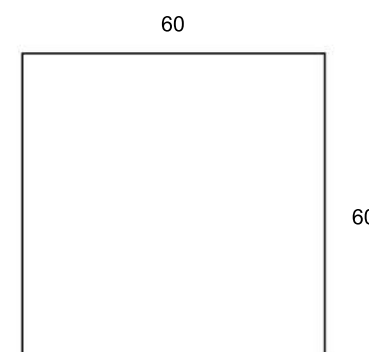

## MARAZZI Stream

gres fine porcellanato colorato in massa

dimensioni: 60x60 cm  
spessore: 8,5 mm

White

Beige

Grey

Ivory

Anthracite