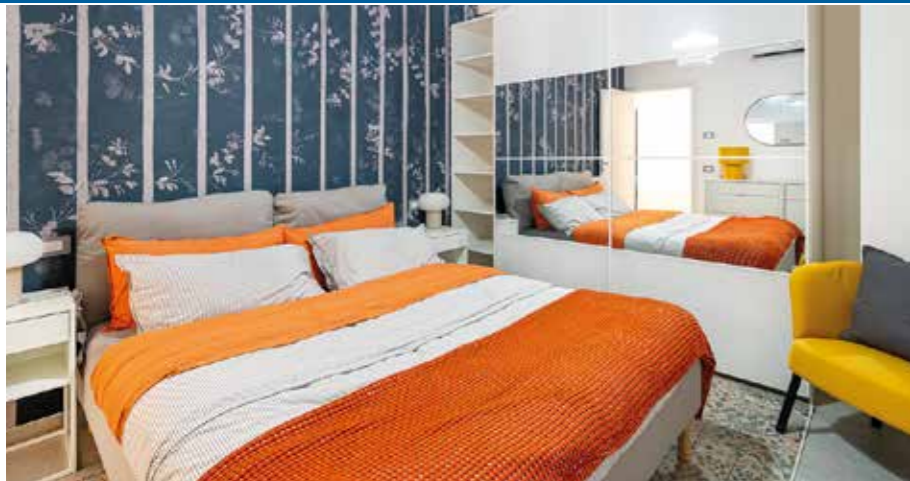

TORRI PONENTE

IL TUO SPAZIO A GENOVA

PRENOTA LA TUA VISITA E SCEGLI
IL TUO APPARTAMENTO CON VISTA UNICA

SCOPRI DA VICINO
IL NUOVO APPARTAMENTO CAMPIONE

Torri Ponente ha appartamenti in classe
A3/A4 che garantiscono risparmio
energetico e comfort abitativo.

torriponentegenova.it

☎ **010 89 30 610**

✉ info@torriponentegenova.it

Un'iniziativa
promossa da

Gabetti
HOME VALUE
SOLUZIONI PER L'ABITARE

LA TUA CASA TRA CIELO E MARE

SCOPRI TORRI PONENTE

Nuova costruzione a Sestri Ponente
Via Chiaravagna 28/30

CONSULENTE DEDICATO IN CANTIERE

CONSEGNA PRIMO SEMESTRE 2026