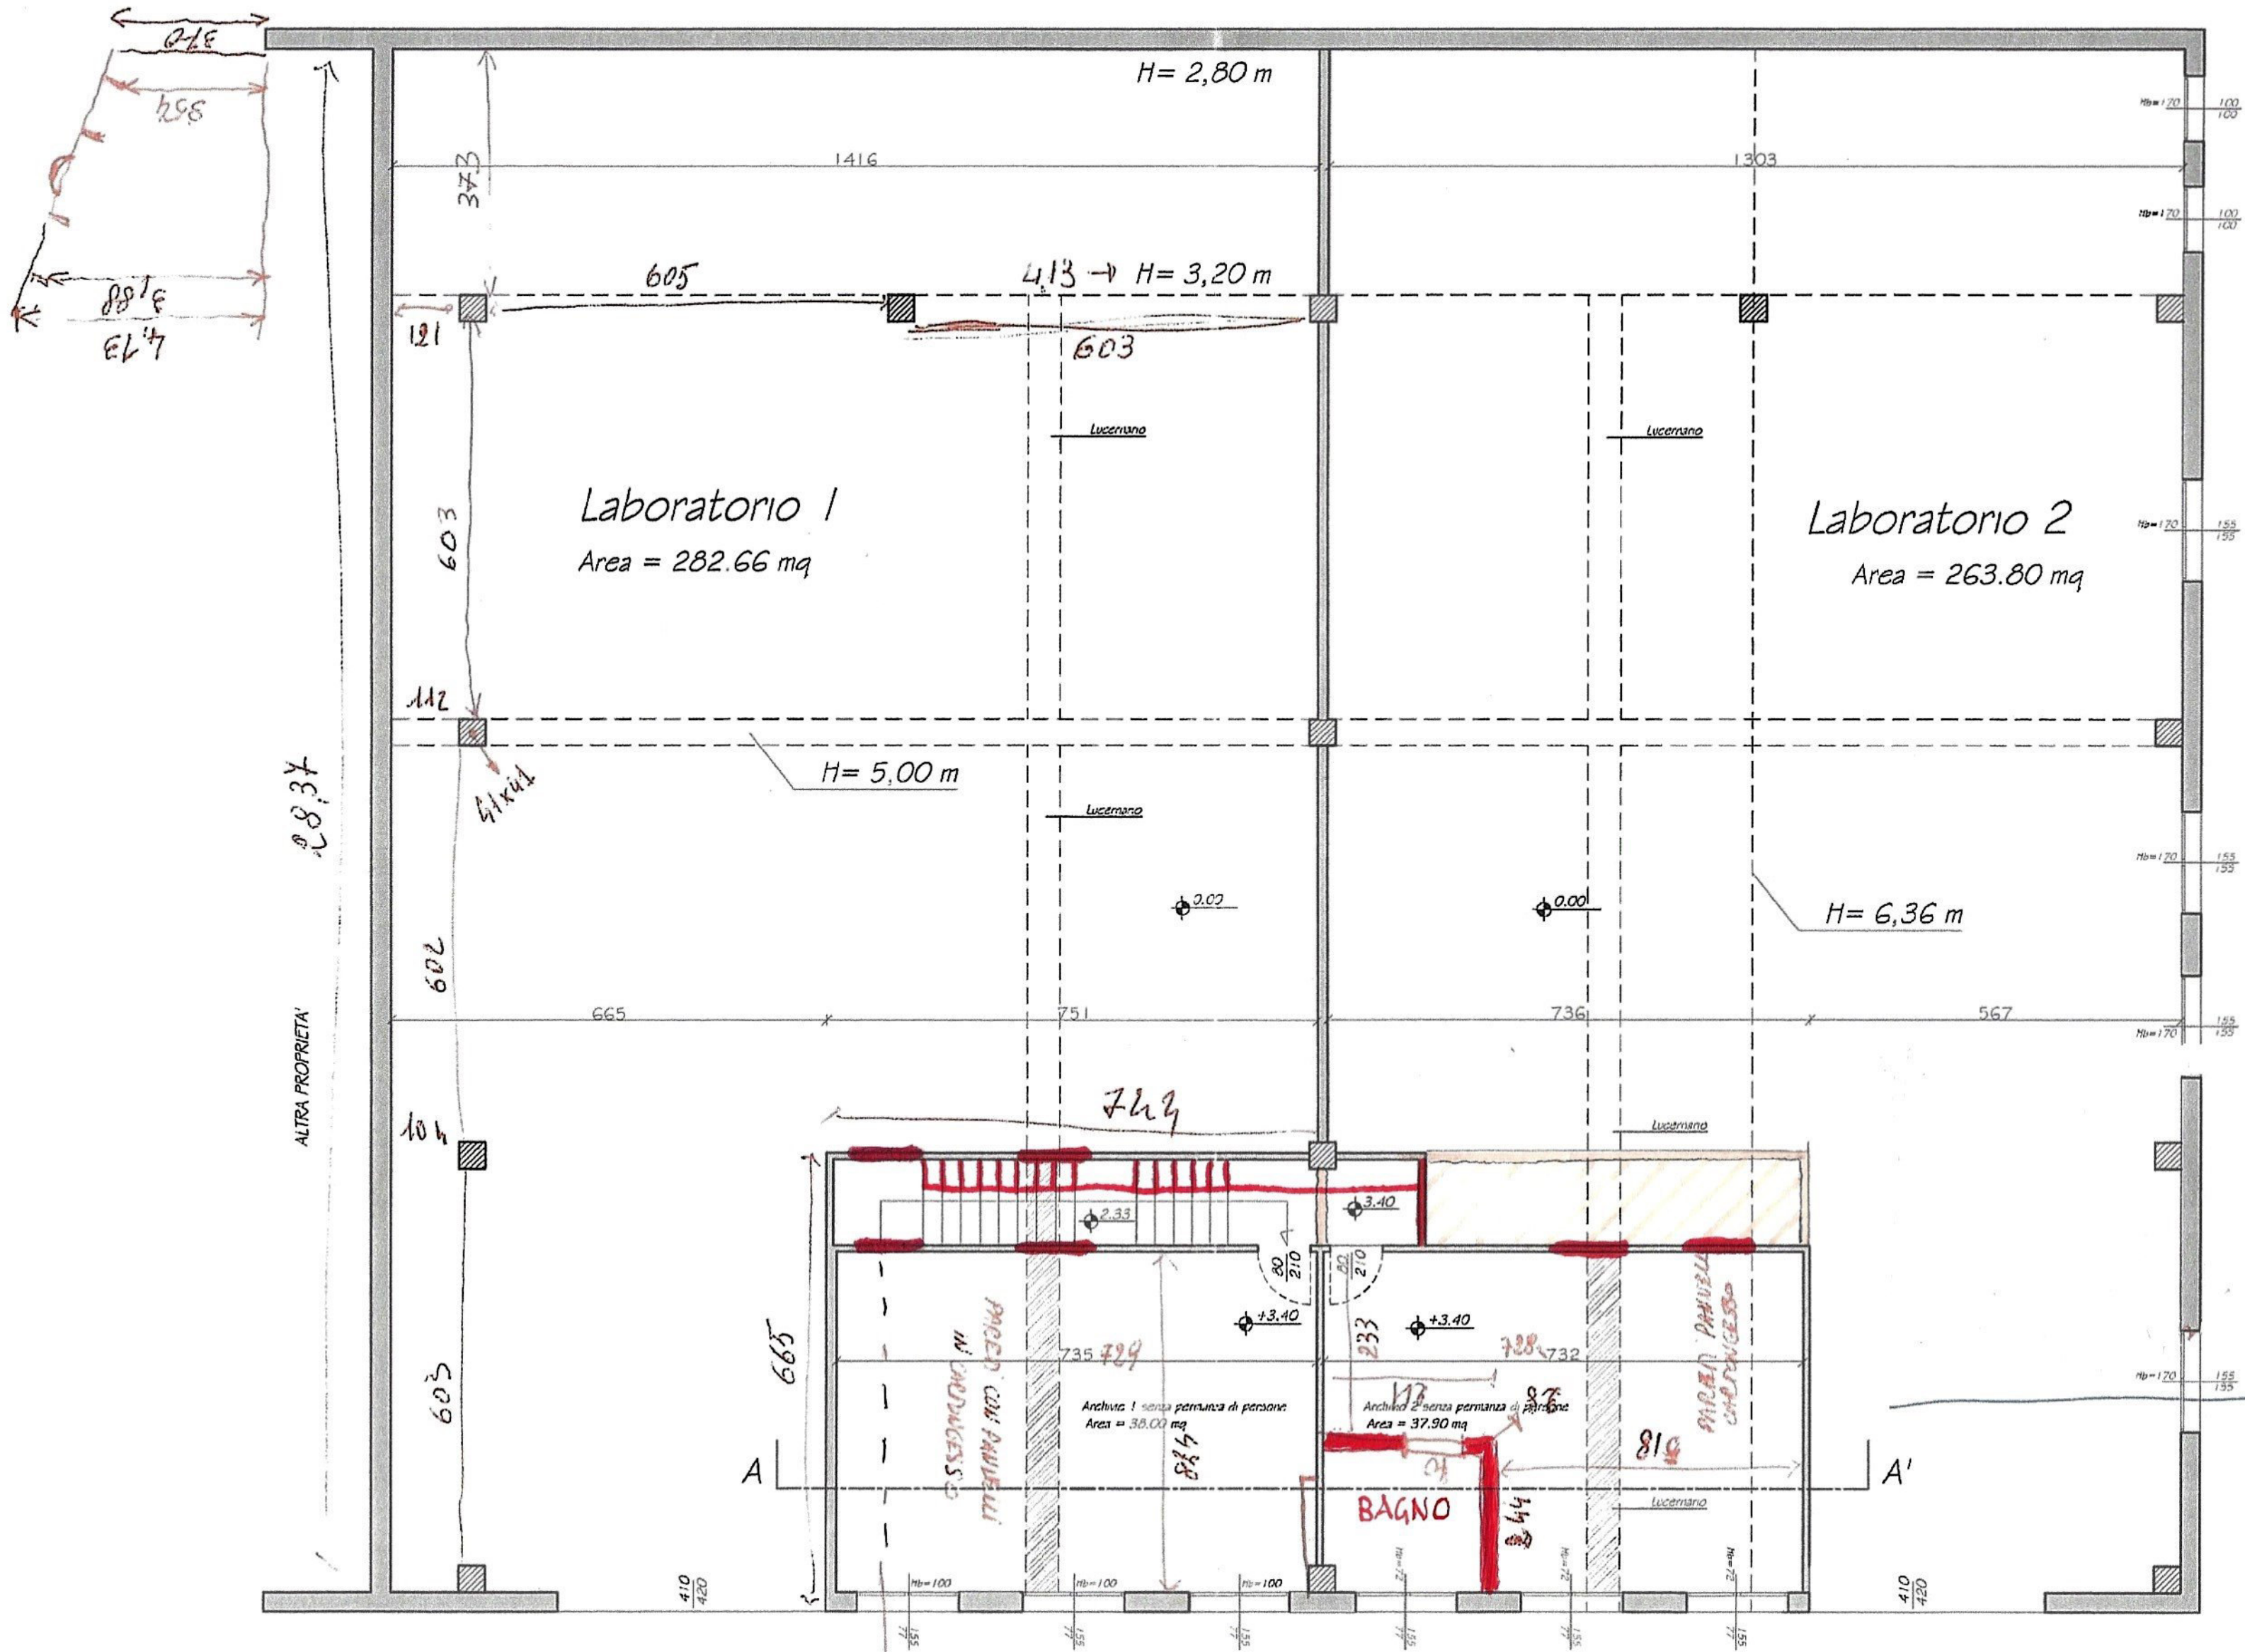

PIANTA PIANO PRIMO  
Stato di progetto

PIANTA PIANO PRIMO  
Stato di progetto

DEMOLIZIONI  
COSTRUZIONI

COLTINO H. MAX SOTTOFRATE 262  
H. MIN SOTTOFRATE 193