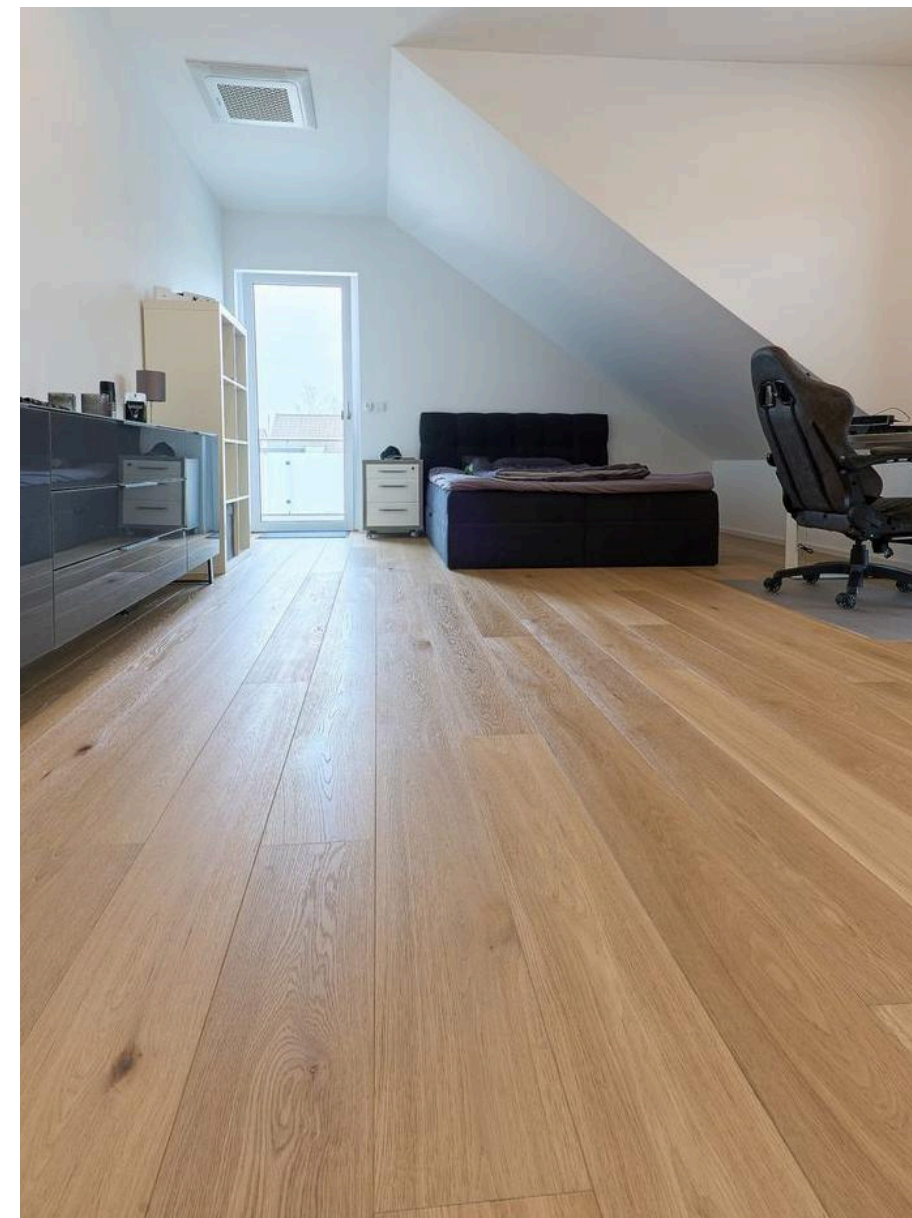

## Rovere con nodi

Il parquet rovere con nodi è un grande classico: caldo, accogliente e versatile, perfetto per ogni stanza della tua casa, dal living alla zona notte.

Naturalizzata

Naturale

Ambra

Naturale