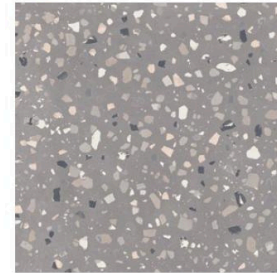

Onyx Oyster

Statuario Supreme

Grey Marble

Calacatta Oro

Formati di capitolato indicativi.  
Pavimenti e Rivestimenti: 60x120 cm

Onyx Oyster

# Pavimenti e Rivestimenti

Gres porcellanato | serie DECONCRETE e IRO

Il gres porcellanato DECONCRETE fa rivivere l'intramontabile motivo a terrazzo in cemento con scaglie a mosaico. IRO prende ispirazione dalla texture materica dell'intonaco per un effetto muro dal colore in abbinamento.

DECONCRETE

De-Micro White

De-Micro Sand

De-Medium White

De-Medium Sand

De-Micro Pearl

De-Micro Grey

De-Medium Pearl

De-Medium Grey

IRO

Ivory

Sand

Pearl

De-Micro White

Formati di capitolato indicativi. Pavimenti e Rivestimenti: 60x60 cm, 90x90 cm, 120x120 cm.