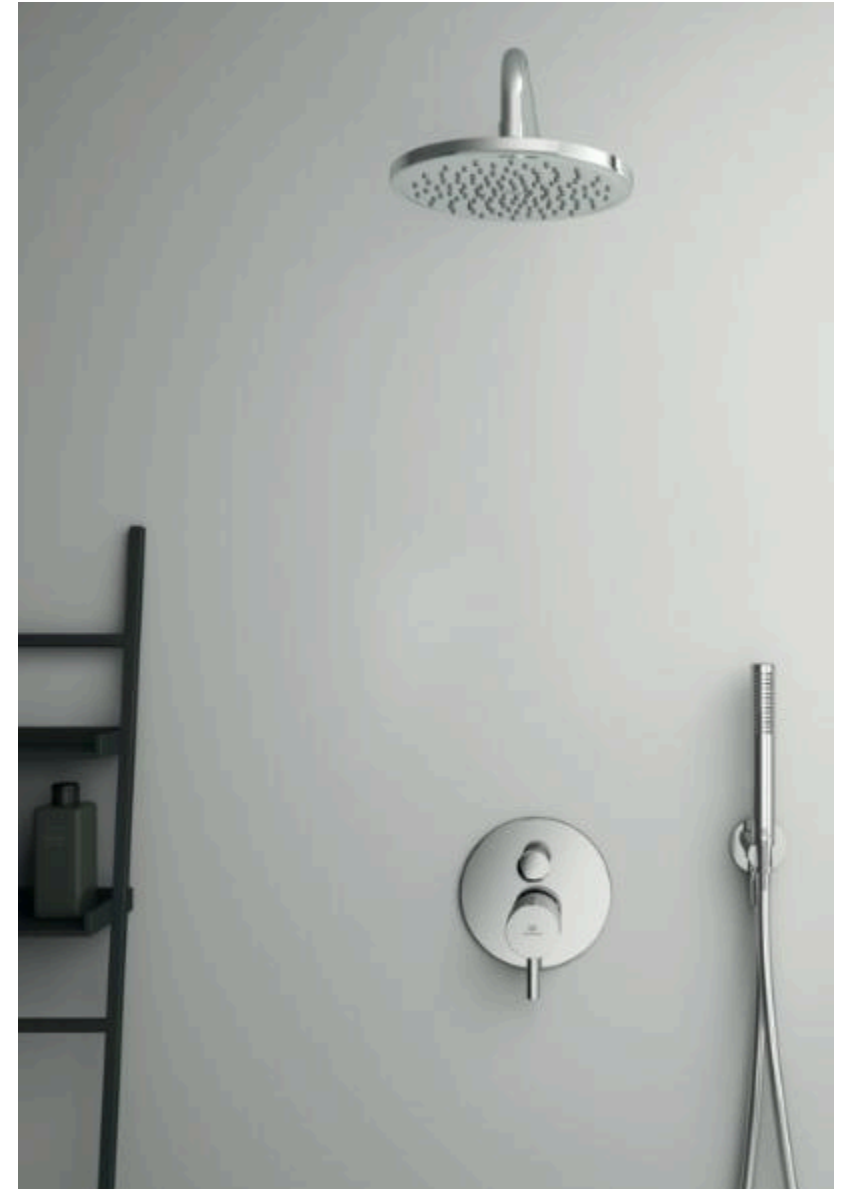

# Sanitari

Sanitari sospesi in ceramica e placca Geberit

Sanitari sospesi Ideal Standard  
i.Life B/S vaso RimLS+, bidet e  
coprivaso slim rallentato

Ideal Standard

Placca wc Geberit Sigma 20  
bianca

**GEBERIT**