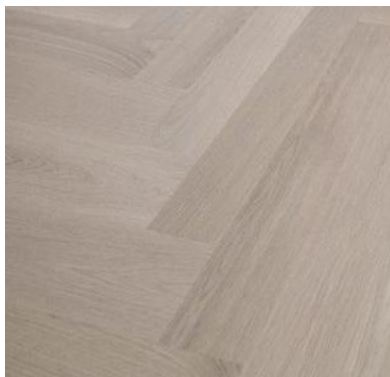

Parquet

Rovere spina italiana 90°

La superficie è spazzolata per esaltare le venature del legno trattato con vernice UV ad effetto naturale, assicurando una finitura opaca e resistente.

Naturalizzata