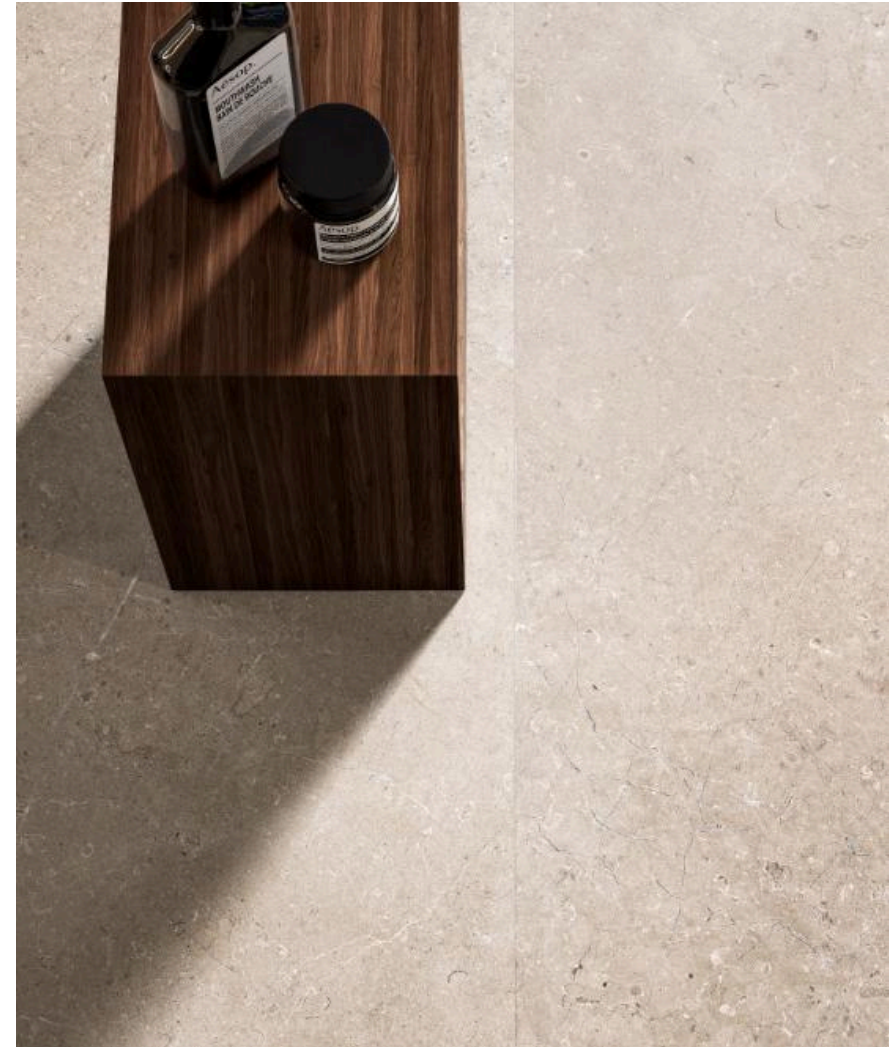

Sand

Ivory

Taupe

Formati di capitolato indicativi.

Pavimenti: 60x60 cm, 75x75cm, 80x80 cm

Taupe