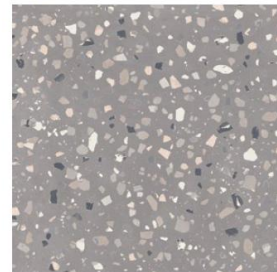

## Gres porcellanato | serie DECONCRETE e IRO

Il gres porcellanato DECONCRETE fa rivivere l'intramontabile motivo a terrazzo in cemento con scaglie a mosaico. IRO prende ispirazione dalla texture materica dell'intonaco per un effetto muro dal colore in abbinamento.

De-Medium Pearl

De-Medium Grey

IRO

Ivory

Sand

Pearl

Formati di capitolato indicativi. Pavimenti e Rivestimenti: 60x60 cm, 90x90 cm, 60x120 cm.

De-Micro White