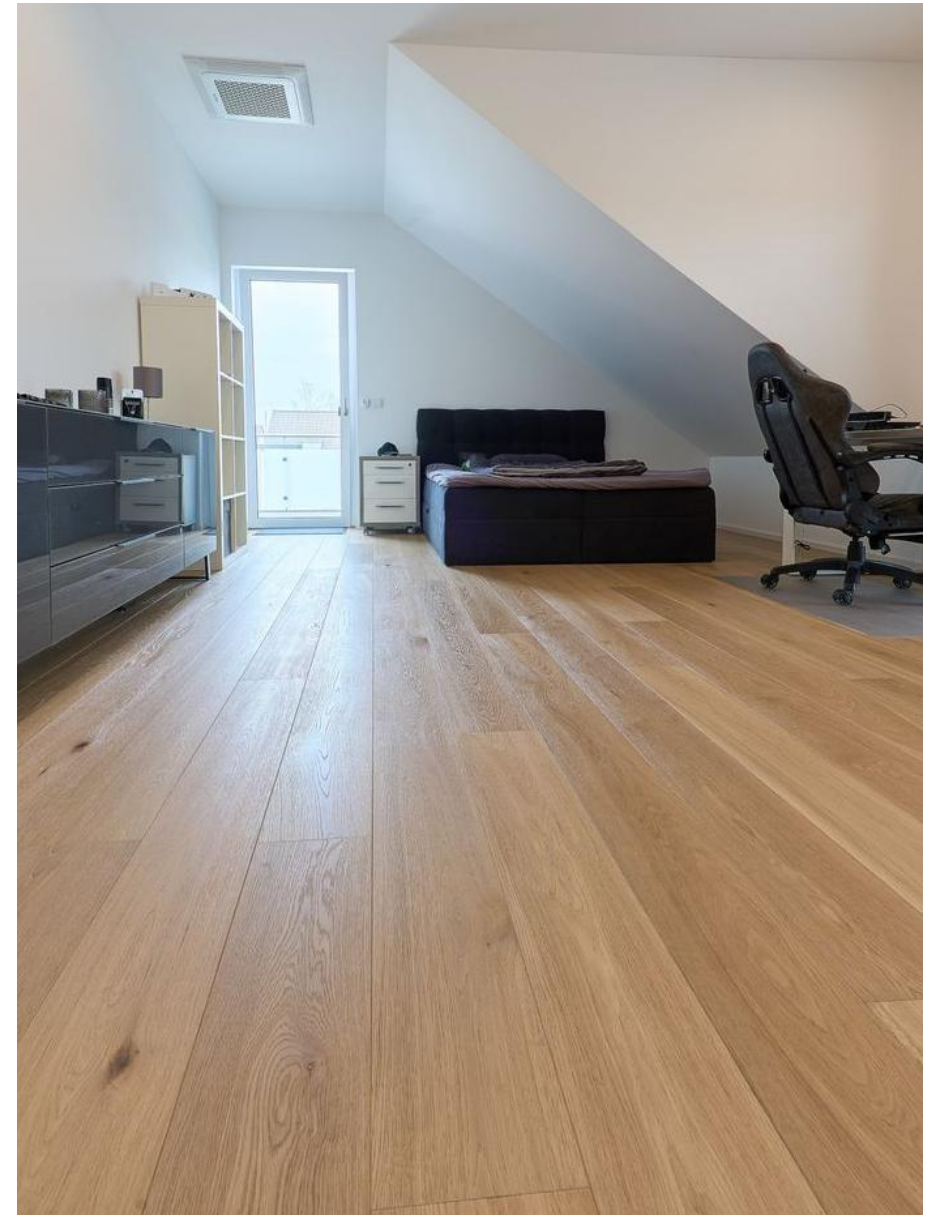

Naturale

Dimensioni Plancia 1200x150x10/3 mm.