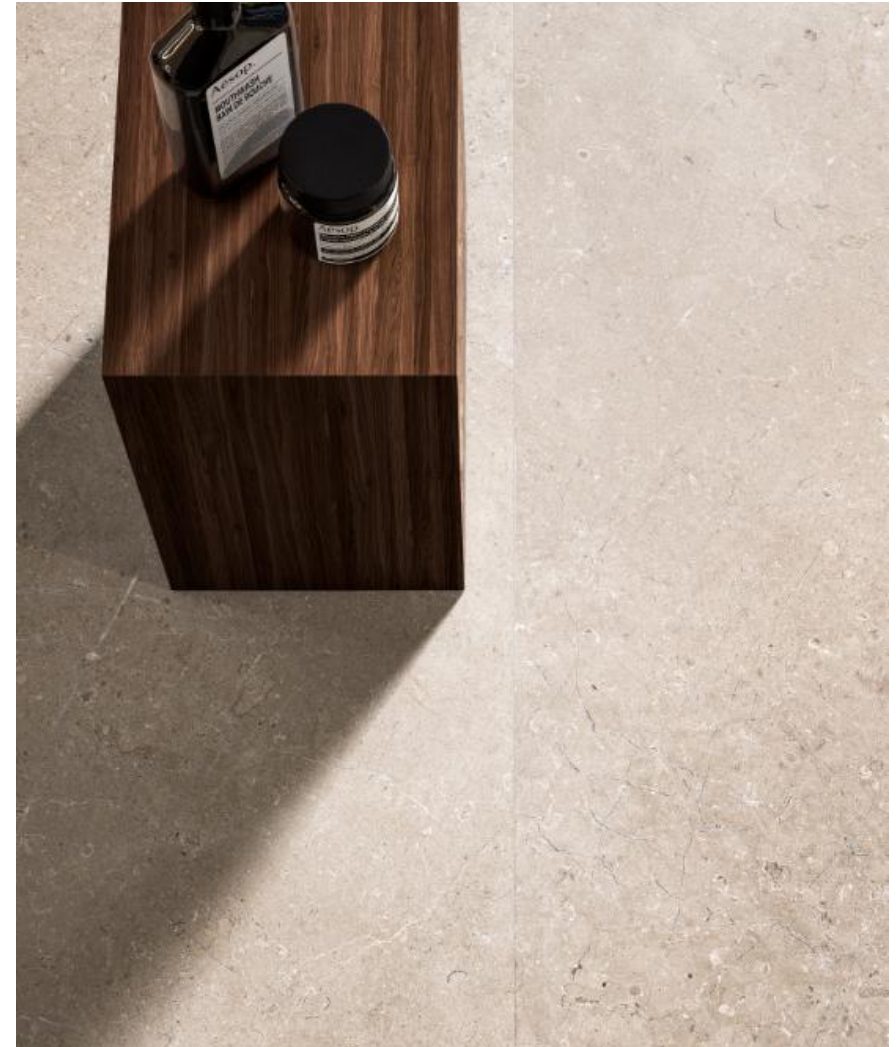

Sand

Ivory

Taupe

Formati di capitolato indicativi.

Pavimenti: 60x60 cm, 75x75 cm, 80x80 cm

Taupe