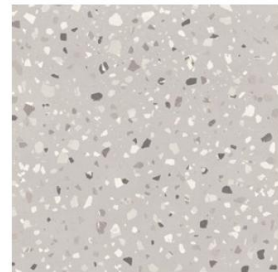

De-Medium Pearl

De-Medium Grey

IRO

Ivory

Sand

Pearl

Formati di capitolato indicativi. Pavimenti e Rivestimenti: 60x60 cm, 90x90 cm, 60x120 cm.

De-Micro White