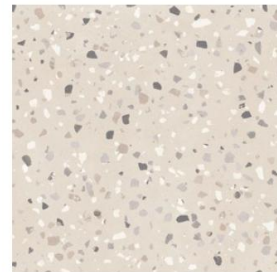

De-Medium Sand