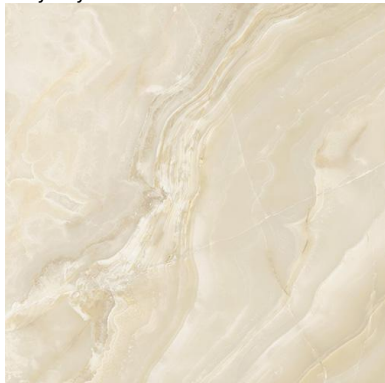

Pavimenti e Rivestimenti

Gres porcellanato | serie *Noblesse*

Noblesse coniuga in modo mirabile estetica e performance d'eccellenza, versatilità d'impiego e proprietà antibatteriche. Il meglio del design ceramico effetto marmo al servizio dell'architettura contemporanea.

Onyx Oyster