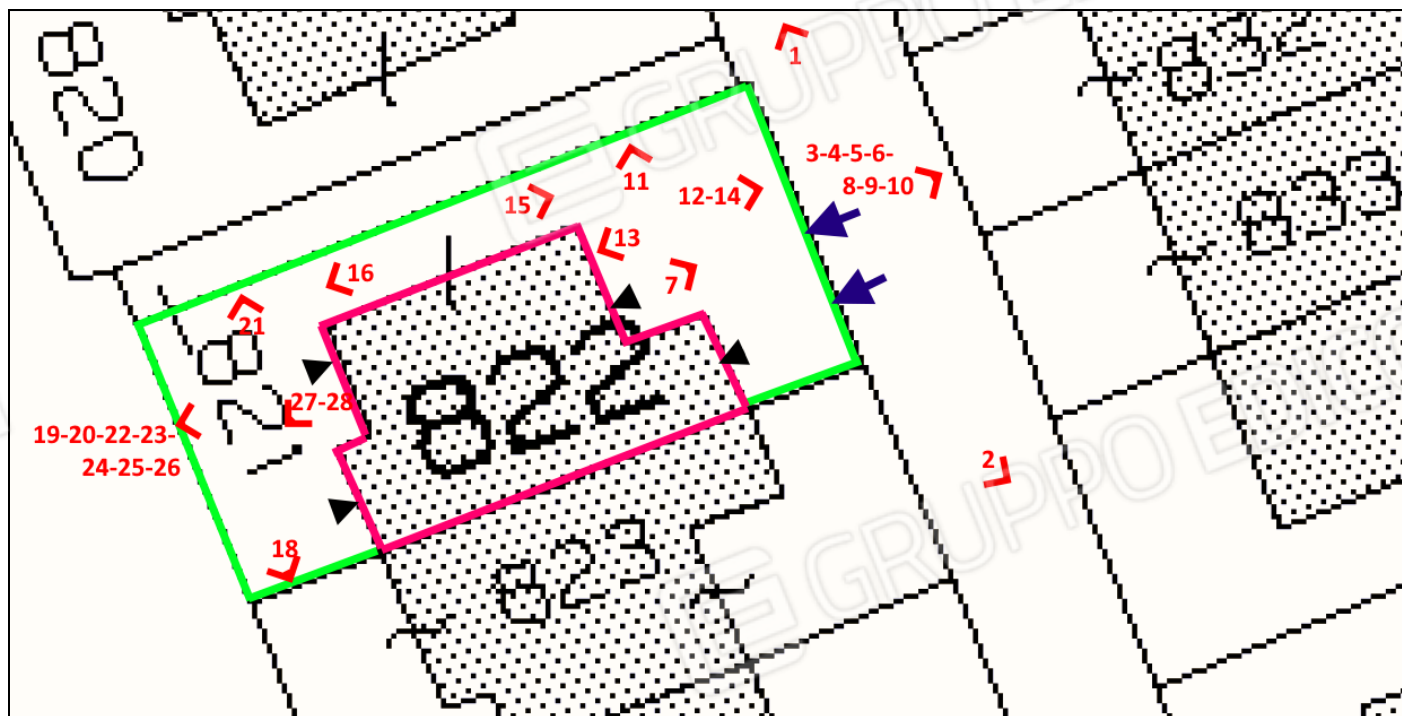

DOCUMENTAZIONE FOTOGRAFICA GENERALE – FABBRICATO E SCOPERTO ESCLUSIVO:

Via Padova n. 48 – Sacile (PN)

Catasto Fabbricati fl. 13 p.lla 822 subb. 1-2

1) 2) Via Padova

3) 4) Ingresso da Via Padova n. 48

5) 6) Vedute complesso pignorato (a destra) nella schiera