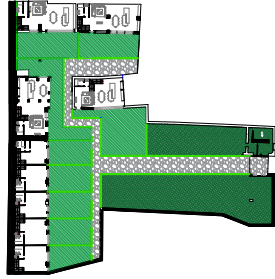

PROSPETTO CORTILE 1

PROSPETTO CORTILE 1

Mazga Louaso

PROSPETTO CORTILE 2

PROSPETTO CORTILE 2

LOCALI

PIANO TERRA

PIANO PRIMO

- UNITA' IMMOBILIARI
- 1- 52,88 MQ
 - 2- 51,38 MQ
 - 3- 49,52 MQ
 - 4- 49,52 MQ
 - 5- 44,27 MQ
 - 6- 118,28 MQ
 - 7- 106,48 MQ
 - 8- 111,80 MQ
 - 9- 107,48 MQ

Mazga Louaso

PROGETTO DISPOSIZIONE INTERNA

PIANO TERRA

PIANO PRIMO

PIANO TERRA

PIANO PRIMO

Mazga Louaso

STATO DI FATTO

SEZIONE A-A

SEZIONI

SEZIONE B-B