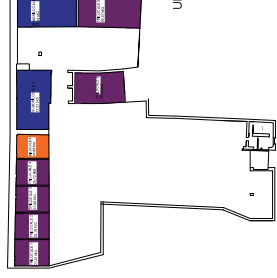

PROSPETTO CORTILE 1

PROSPETTO CORTILE 1

Mazga Louaso

PROSPETTO CORTILE 2

PROSPETTO CORTILE 2

LOCALI

PIANO TERRA

PIANO PRIMO

- UNITA' IMMOBILIARI
- 1- 52,88 MQ
 - 2- 51,38 MQ
 - 3- 49,52 MQ
 - 4- 49,52 MQ
 - 5- 44,27 MQ
 - 6- 118,28 MQ
 - 7- 106,48 MQ
 - 8- 111,80 MQ
 - 9- 107,48 MQ

Mazga Louaso

PROGETTO DISPOSIZIONE INTERNA

PIANO TERRA

PIANO PRIMO

PIANO TERRA

PIANO PRIMO

Mazga Louaso

STATO DI FATTO

SEZIONE A-A

SEZIONI

SEZIONE B-B

PIANO TERRA

Mazga Louaso

PIANO PRIMO