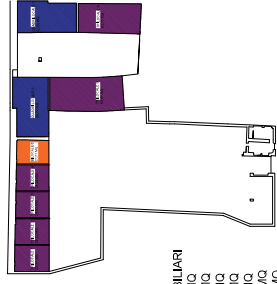

PROSPETTO CORTILE 1

PROSPETTO CORTILE 1

Mazga Louaso

PROSPETTO CORTILE 2

PROSPETTO CORTILE 2

LOCALI

PIANO TERRA

PIANO PRIMO

- UNITA' IMMOBILIARI
- 1- 52,88 MQ
 - 2- 51,38 MQ
 - 3- 49,52 MQ
 - 4- 49,52 MQ
 - 5- 44,27 MQ
 - 6- 118,28 MQ
 - 7- 106,48 MQ
 - 8- 111,80 MQ
 - 9- 107,48 MQ

Mazga Louaso

PROGETTO DISPOSIZIONE INTERNA

PIANO TERRA

PIANO PRIMO

PIANO TERRA

PIANO PRIMO

Mazga Louaso

STATO DI FATTO

SEZIONE A-A

SEZIONI

SEZIONE B-B

PIANO TERRA

Mazga Louaso

PIANO PRIMO