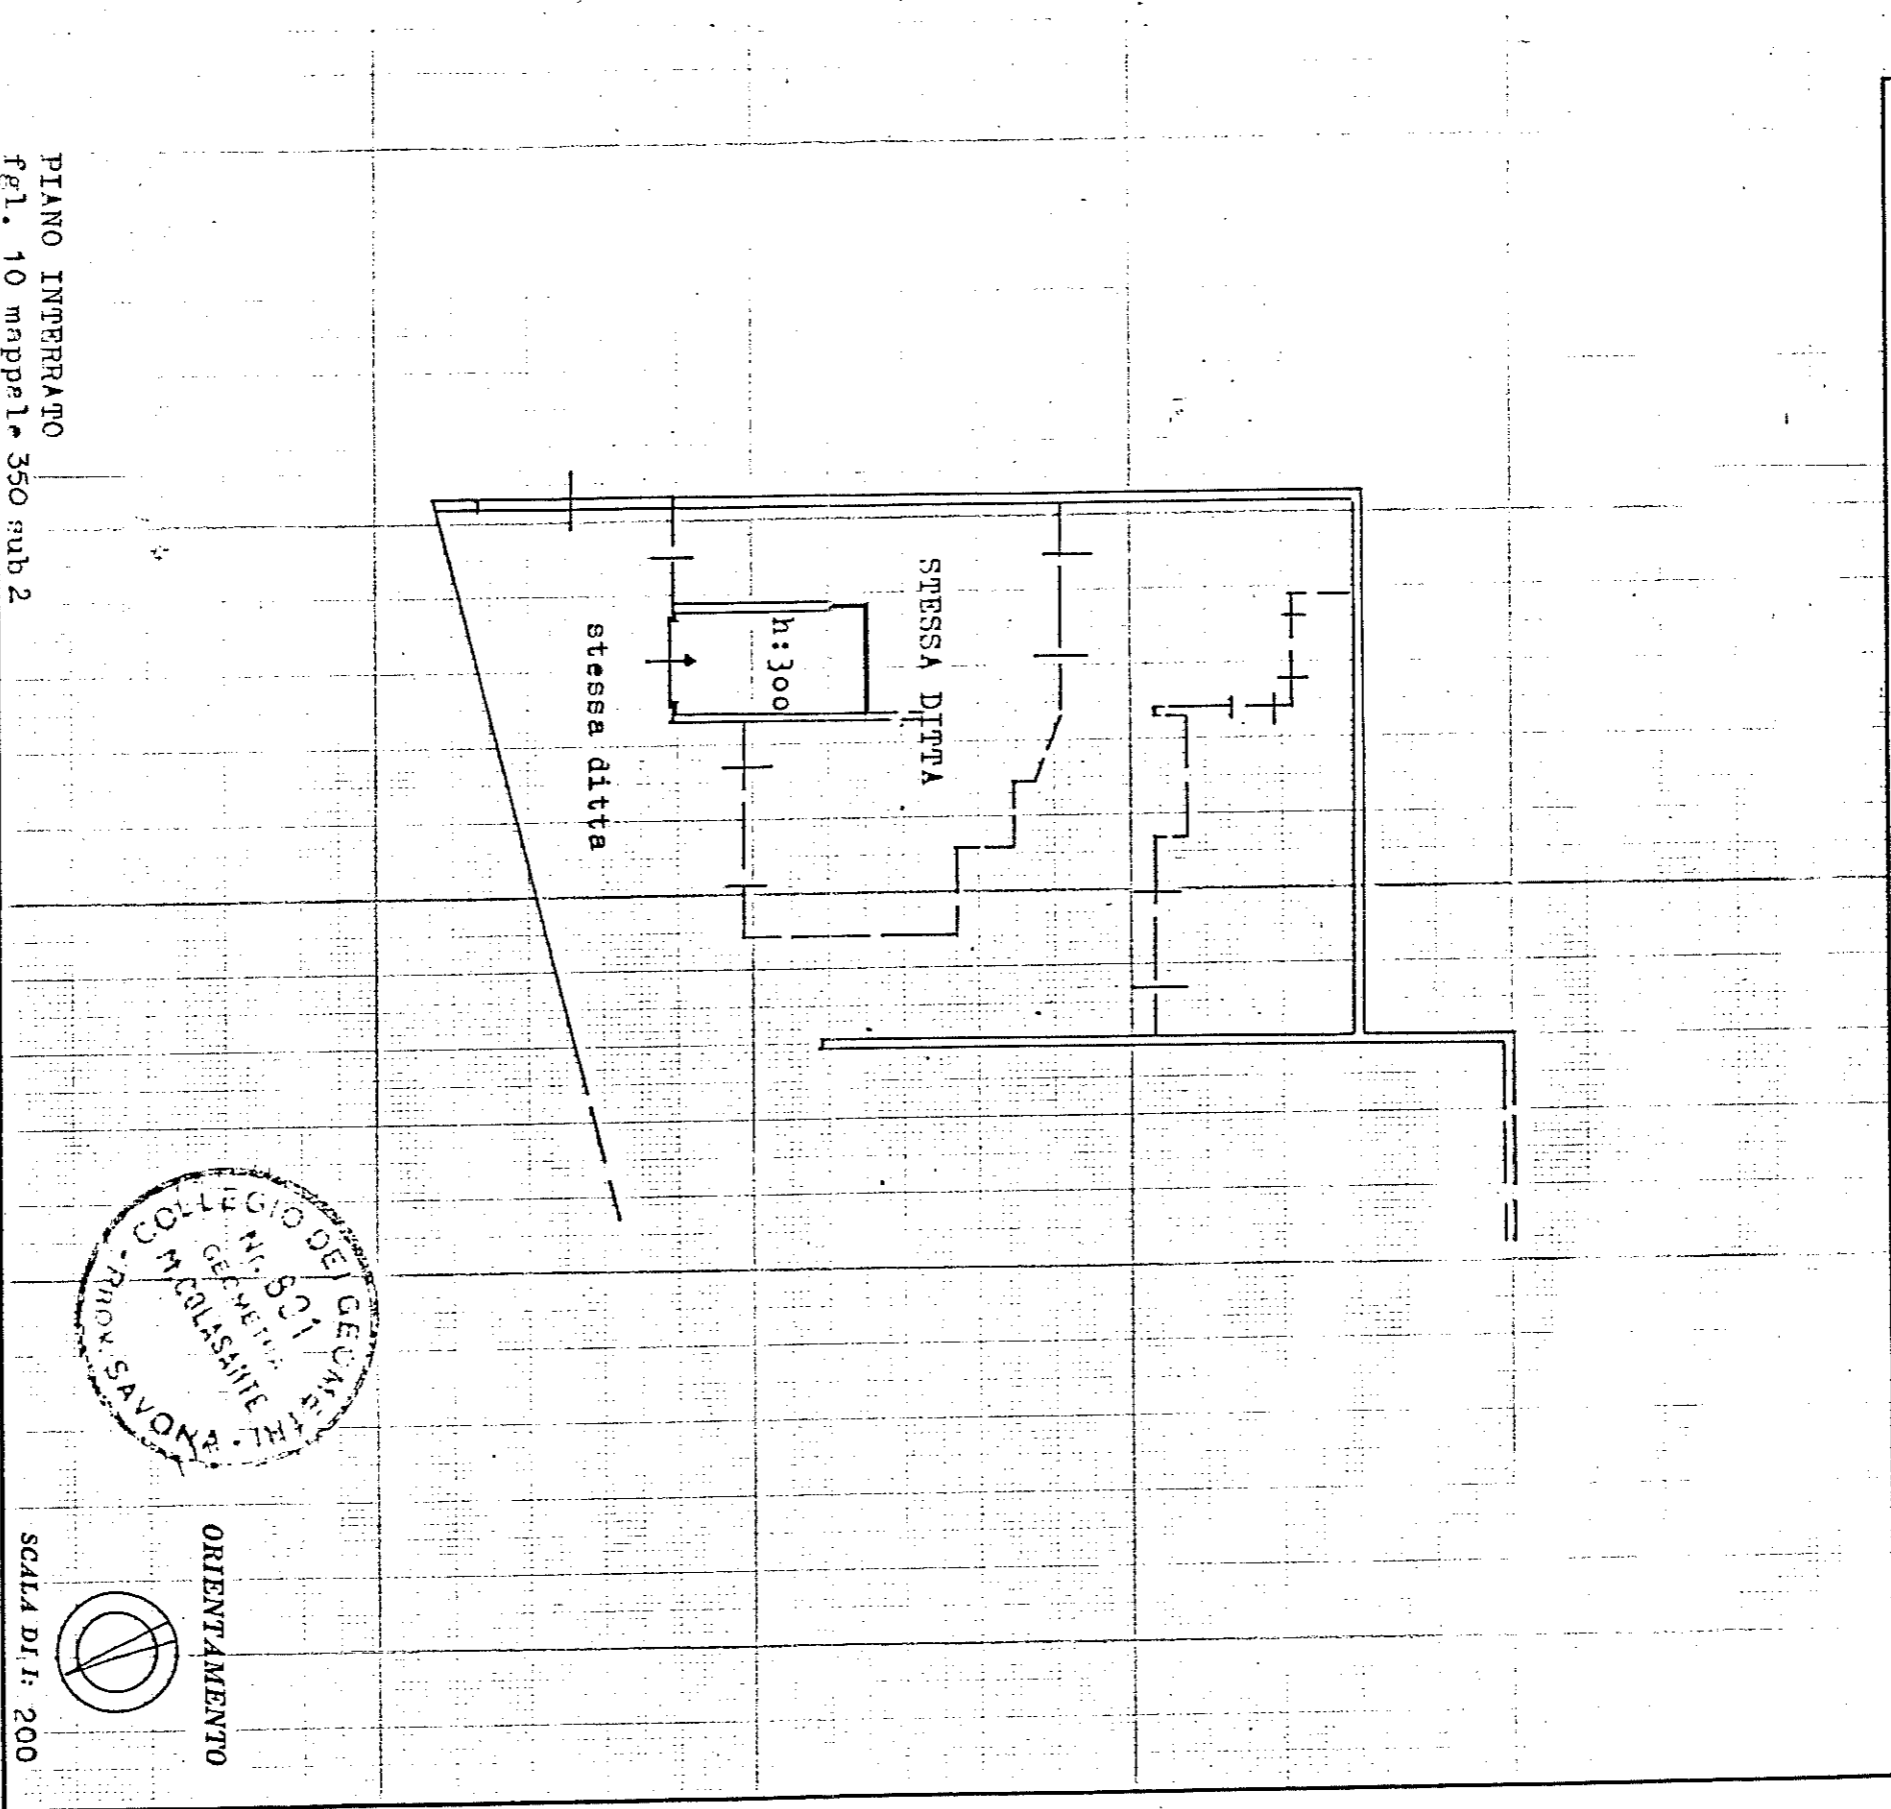

MINISTERO DELLE FINANZE
DIREZIONE GENERALE DEL CATASTO E DEI SERVIZI TECNICI ERARIALI

Lire
300

NUOVO CATASTO EDILIZIO URBANO

(R. DECRETO-LINGUE 15 APRILE 1939, N. 652)

Planimetria dell'immobile situato nel Comune di GERRIALE
Ditta Cooperative Edilizia SO. DE. CE con sede in Gerialle, via Pantetto 46/1
Via S. EUGENIO
Allegata alla dichiarazione presentata all'Ufficio Tecnico Erariale di SAVONA

PIANO INTERRATO
fgl. 10 mappa 1. 350 sub 2

SPAZIO RISERVATO PER LE ANNOTAZIONI D'UFFICIO

DATA
PROT. N°

Compilata dal Geom. Colasante Michele
(Titolo, nome e cognome del tecnico)
Iscritto all'Albo dei geometri
della Provincia di Savona