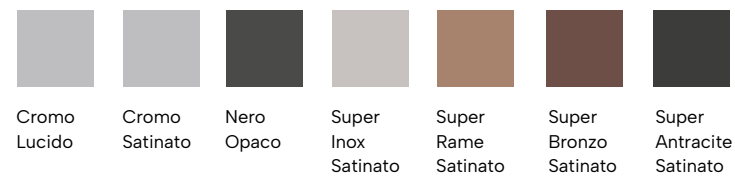

DETTAGLI CHE RESTANO

Eleganza e qualità che attraversano il tempo con stile.

GISSI

Miscelatore alto Lavabo
Colori: Cromo Lucido |
Finox Brushed Nickel |
Matte Black

Miscelatore Bidet
Colori: Cromo Lucido |
Finox Brushed Nickel |
Matte Black

Soffione da parete Doccia
Colori: Cromo Lucido | Finox
Brushed Nickel | Matte Black

Miscelatore Doccia
Colori: Cromo Lucido |
Finox Brushed Nickel |
Matte Black

Doccetta da parete
Vasca/Doccia
Colori: Cromo Lucido | Finox
Brushed Nickel | Matte Black

Miscelatore esterno
Vasca Colori: Cromo Lucido |
Finox Brushed Nickel | Matte
Black

ACCESSI SARTORIALI

Soluzioni esclusive modellate sulle tue aspirazioni.

lualdi

OLIVARI

Linea Lama L

Gio Ponti 1956
 Maniglia
 Colori Vari

Linea Blade

Peter Marino 2008
 Maniglia
 Colori Vari

Linea Total

Rodolfo Dordoni 2007
 Maniglia
 Colori Vari

Linea Rasomuro55
 Dimensione: 80 x 210/240 cm
 Porte interne
 Tutte le finiture

INNOVAZIONE CHE TRASFORMA LO SPAZIO