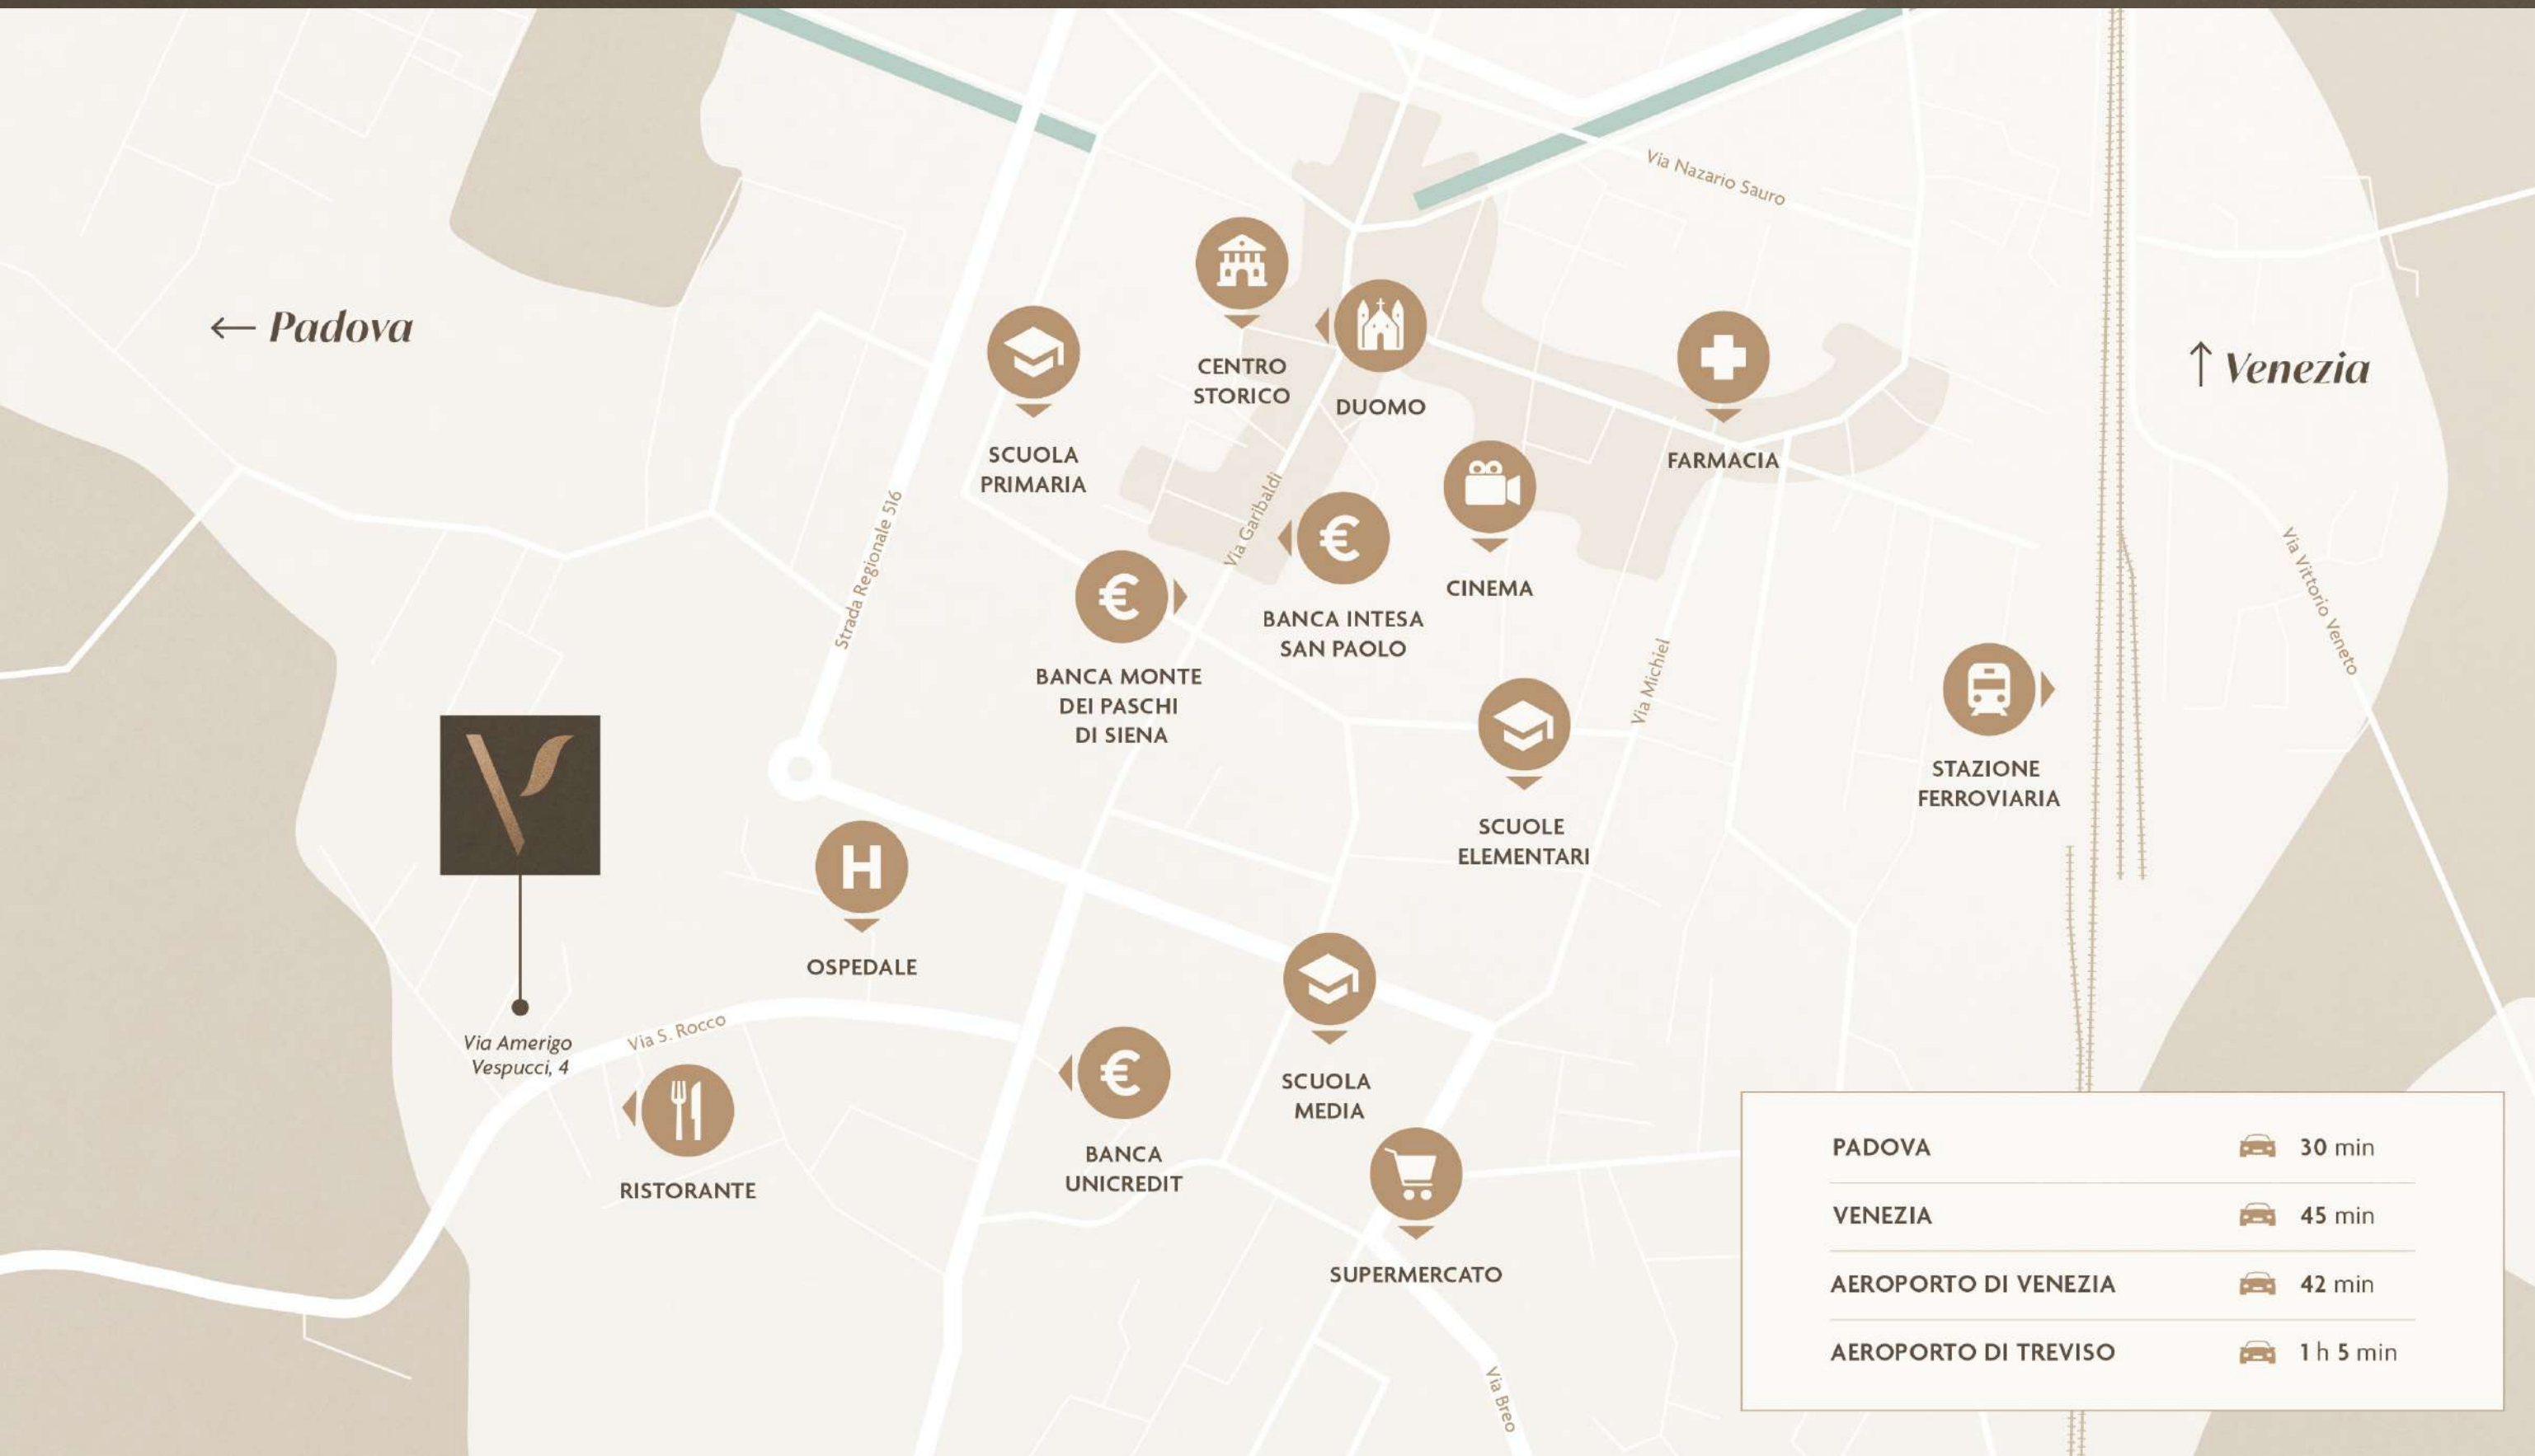

LA SERENISSIMA

Un confine sottile tra
serenità e meraviglia

Vivere a circa quaranta minuti da **Venezia** significa avere la bellezza a portata di giornata, senza doverla abitare ogni giorno.

Un **museo** a cielo aperto, una **fuga romantica**, una **gita tra calli e luce d'acqua**: tutte esperienze che restano sempre disponibili quando desideri cambiare scena.

LIFESTYLE

*Quando tutto intorno è in equilibrio
l'abitare si fa semplice*

PADOVA	 30 min
VENEZIA	 45 min
AEROPORTO DI VENEZIA	 42 min
AEROPORTO DI TREVISO	 1 h 5 min

LA CITTÀ MILLENARIA

Idee, cultura e servizi a tua disposizione

La vicina presenza di **Padova** rende tutto più semplice. Una città elegante, pronta quando serve cambiare passo o ampliare le possibilità della giornata.

È questo **l'equilibrio**: avere un centro abitato completo a portata di minuti e, al contempo, godere della **tranquillità** di un quartiere residenziale servito, dove la casa assume il suo ruolo **naturale**.