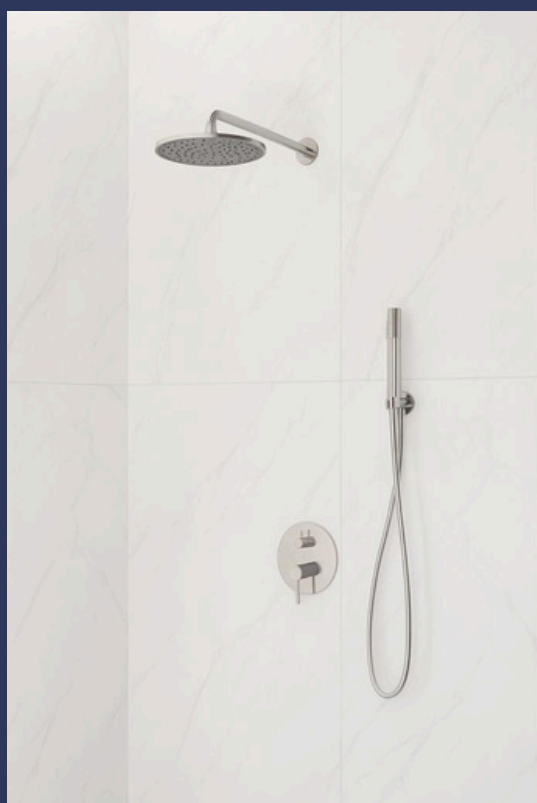

Creta 6 Capitolato

www.creta6.com

Finiture moderne

Pavimenti in Grès Porcellanato **effetto legno** per tutti gli ambienti.

Porte battenti interne bianche con
maniglia cromata

Eleganza e praticità

Piastrelle bagno **effetto marmo bianco**, elementi doccia **cromati**, termo-arredo cromato, piatto doccia bianco **effetto pietra**.

Eleganza e praticità

Mobile bagno effetto legno con specchio, rubinetteria cromata, lavabo bianco tondo ad appoggio. Sanitari dal design minimale.

Sostenibilità

Infissi con **profili PVC** e struttura con **5 camere** e un design con facce poligonali e margini tondi. I profili PVC prodotti da Ramplast sono 100% **ecologici** e **riciclabili** e garantiscono un innovativo **efficientamento termico**.