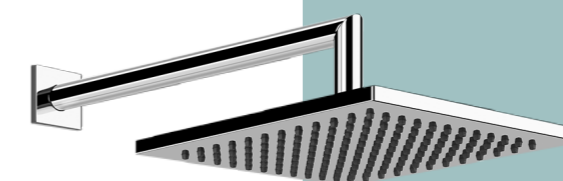

COLLEZIONE PRESTIGE

GESI®

GESI · Serie VIA MANZONI

MISCELATORE LAVABO · SERIE VIA MANZONI

Miscelatore monocomando lavabo, con scarico, finitura cromo.

MISCELATORE BIDET · SERIE VIA MANZONI

Miscelatore monocomando bidet, con scarico, finitura cromo.

MISCELATORE DOCCIA · SERIE VIA MANZONI

Miscelatore doccia monocomando con deviatore per doccia, finitura cromo
Soffione quadrato 20x20 cm appartenente alla serie 'Emporio Shower'