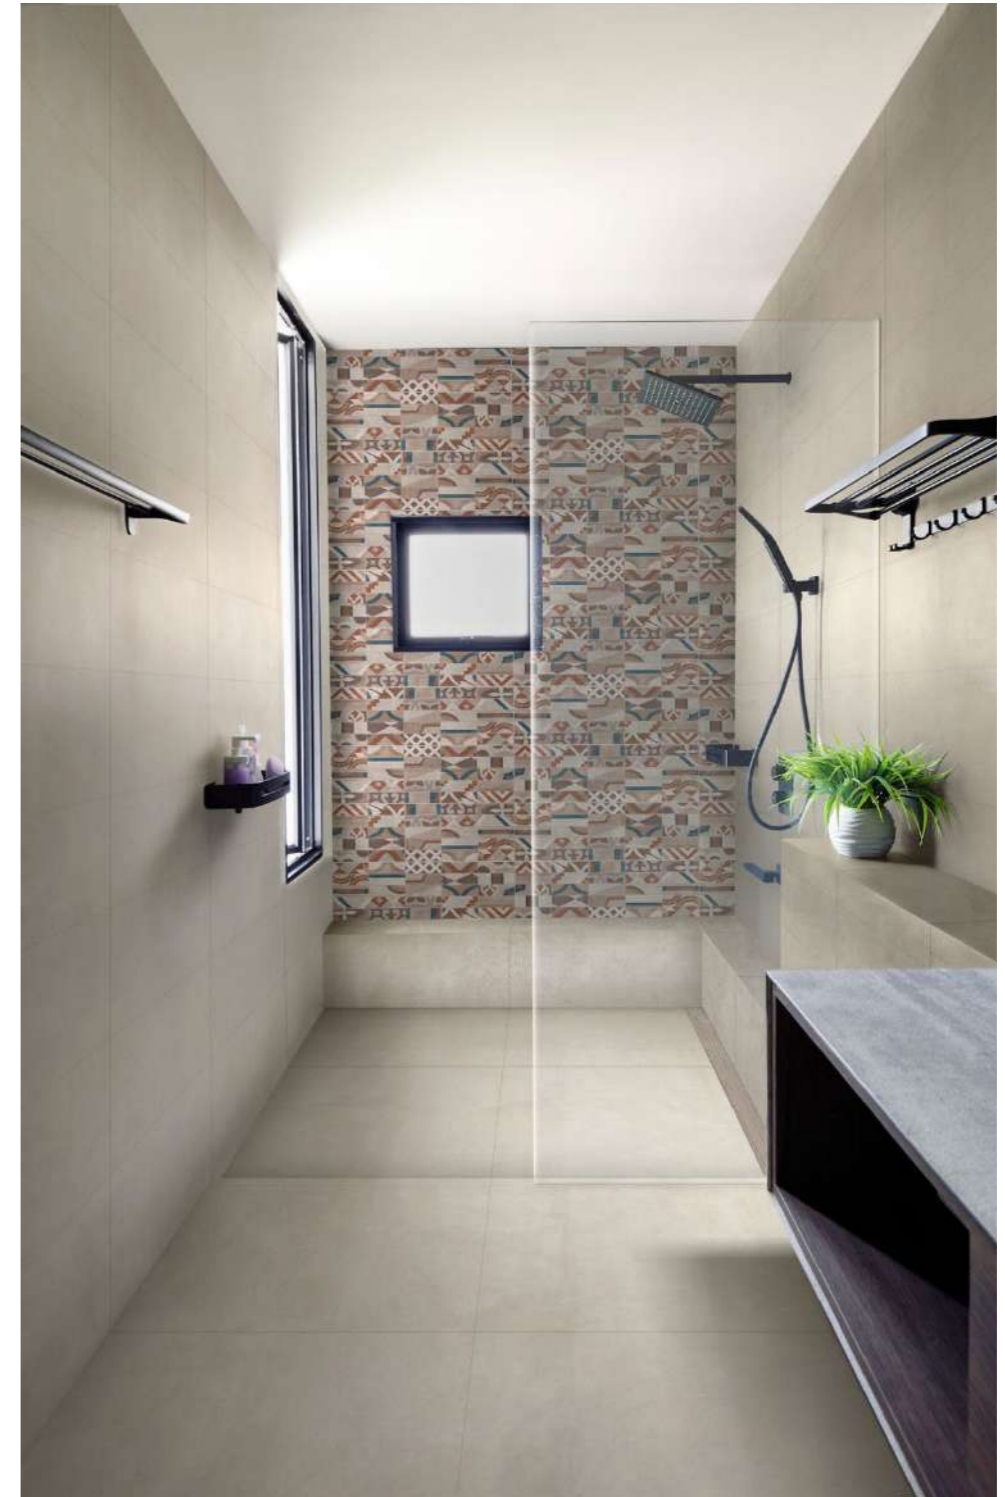

Formato 60 x 120 cm

Colori:

- Antracite
- Grey
- Sand
- Taupe
- White

COLLEZIONE PRESTIGE

MARAZZI · Serie STREAM

GRÈS PORCELLANATO · SERIE STREAM

Con la profondità delle sue superfici ispirate alla pietra naturale, la collezione Stream presenta uno stile intramontabile in cui aggiunge estetica e funzionalità.

Formato 60 x 120 cm

Colori:

- Antracite
- Grey
- Ivory
- Beige
- White

COLLEZIONE PRESTIGE

MARAZZI · Serie STREAM

GRÈS PORCELLANATO · SERIE STREAM

Decoro previsto per le pareti perimetrali della doccia.

Formato 25 x 76 cm

Colore:
· White Fiber 3D

SANITARI E RUBINETTERIA

CAPITOLATO
ILLUSTRATO

SANITARI

Il **bagno di servizio** al piano terra sarà composto da lavabo e wc.

I **bagni al piano primo** comprendono wc, bidet, lavabo e piatto doccia.

VASO · SERIE RESORT

Vaso sospeso in ceramica bianca lucida odopaca, completo di sedile in plastica, viti e tasselli di fissaggio. Corredato da cassetta di scarico ad incasso a muro del tipo a monoblocco completi di batterie interne, galleggiante di sicurezza e scarico del troppo pieno del tipo Geberit.