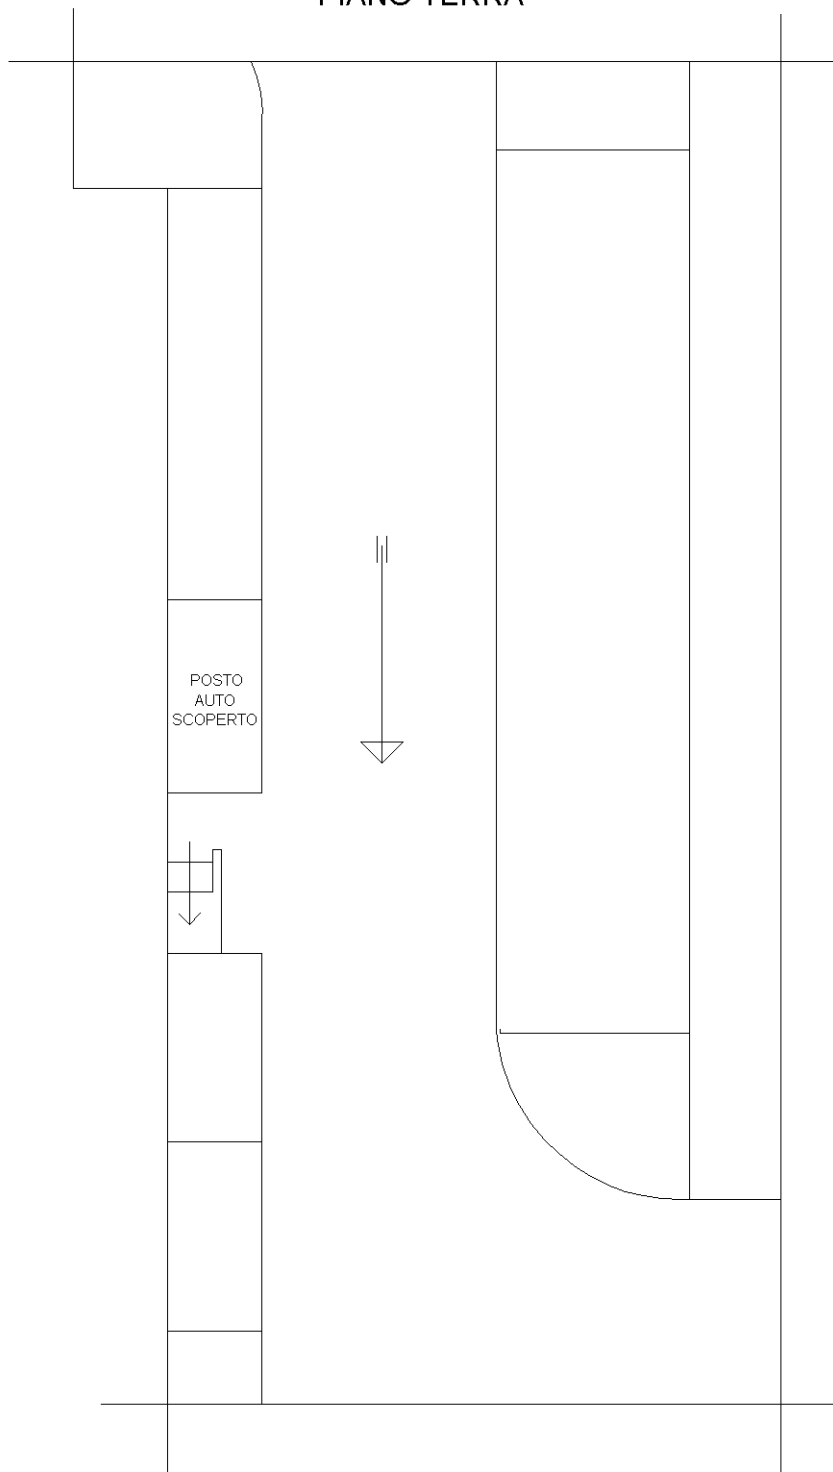

Iscritto all'albo:

Geometri

Prov. Reggio Emilia

N. 1309

Scheda n. 1

Scala 1:200

**PIANO TERRA**

POSTO  
AUTO  
SCOPERTO

Ultima planimetria in atti