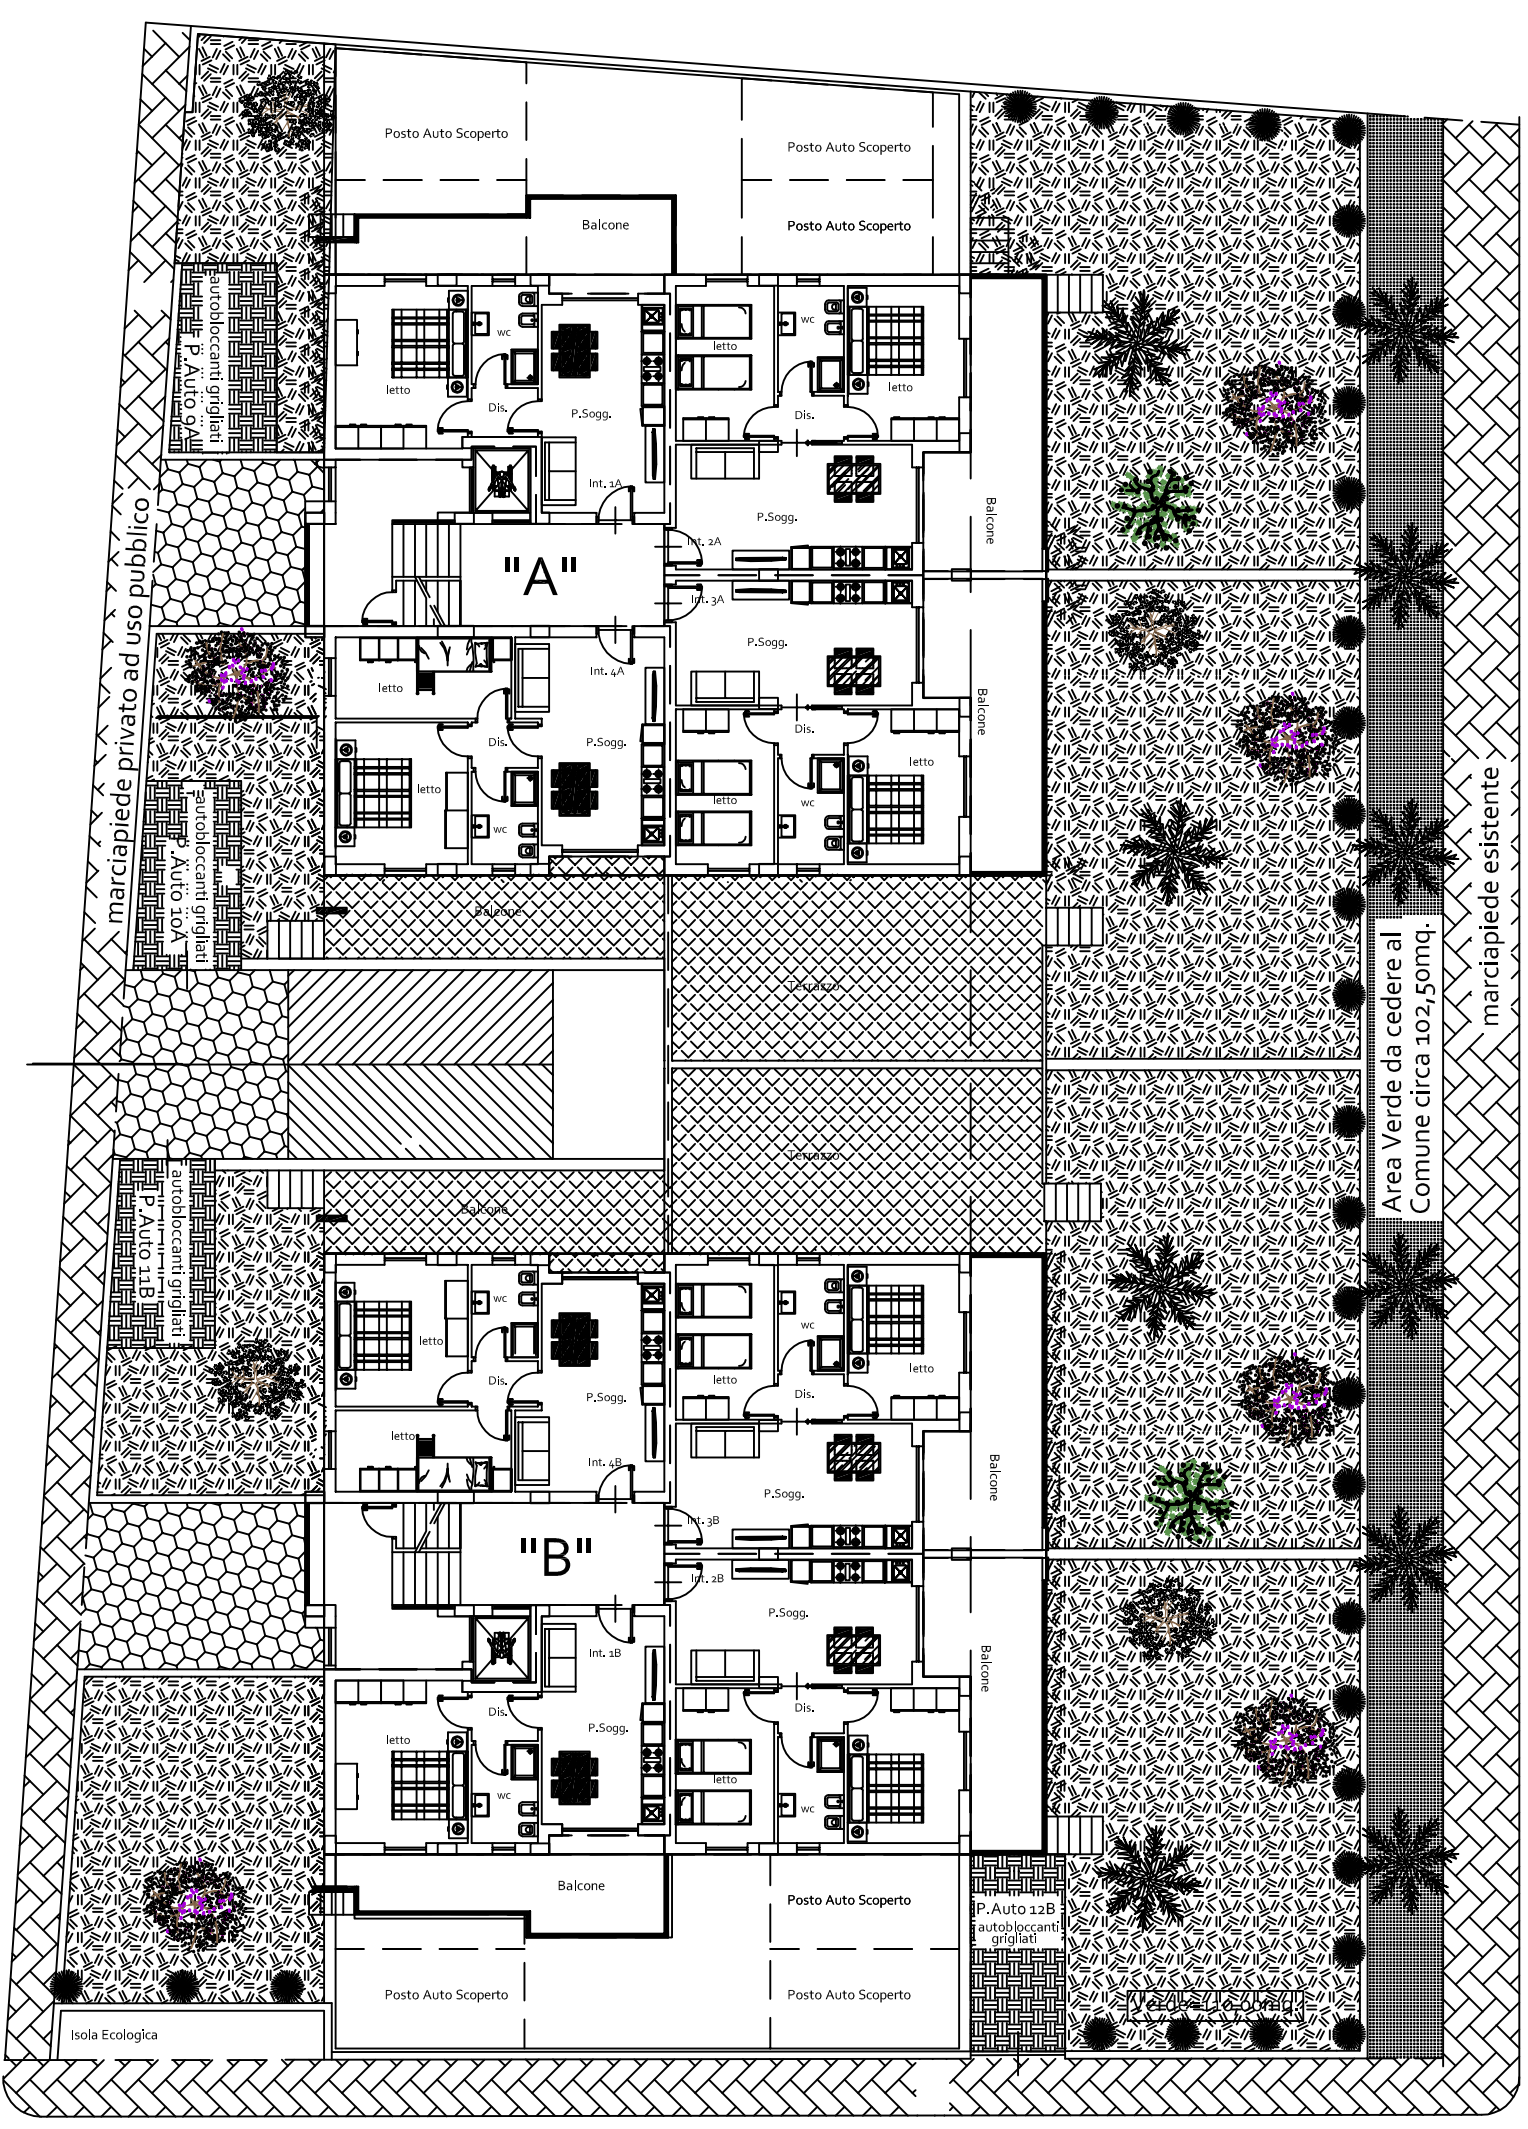

Condominio "FRONTEMARE"

Tortoreto - Lungomare Sirena

Piano Terra

Scala 1:200