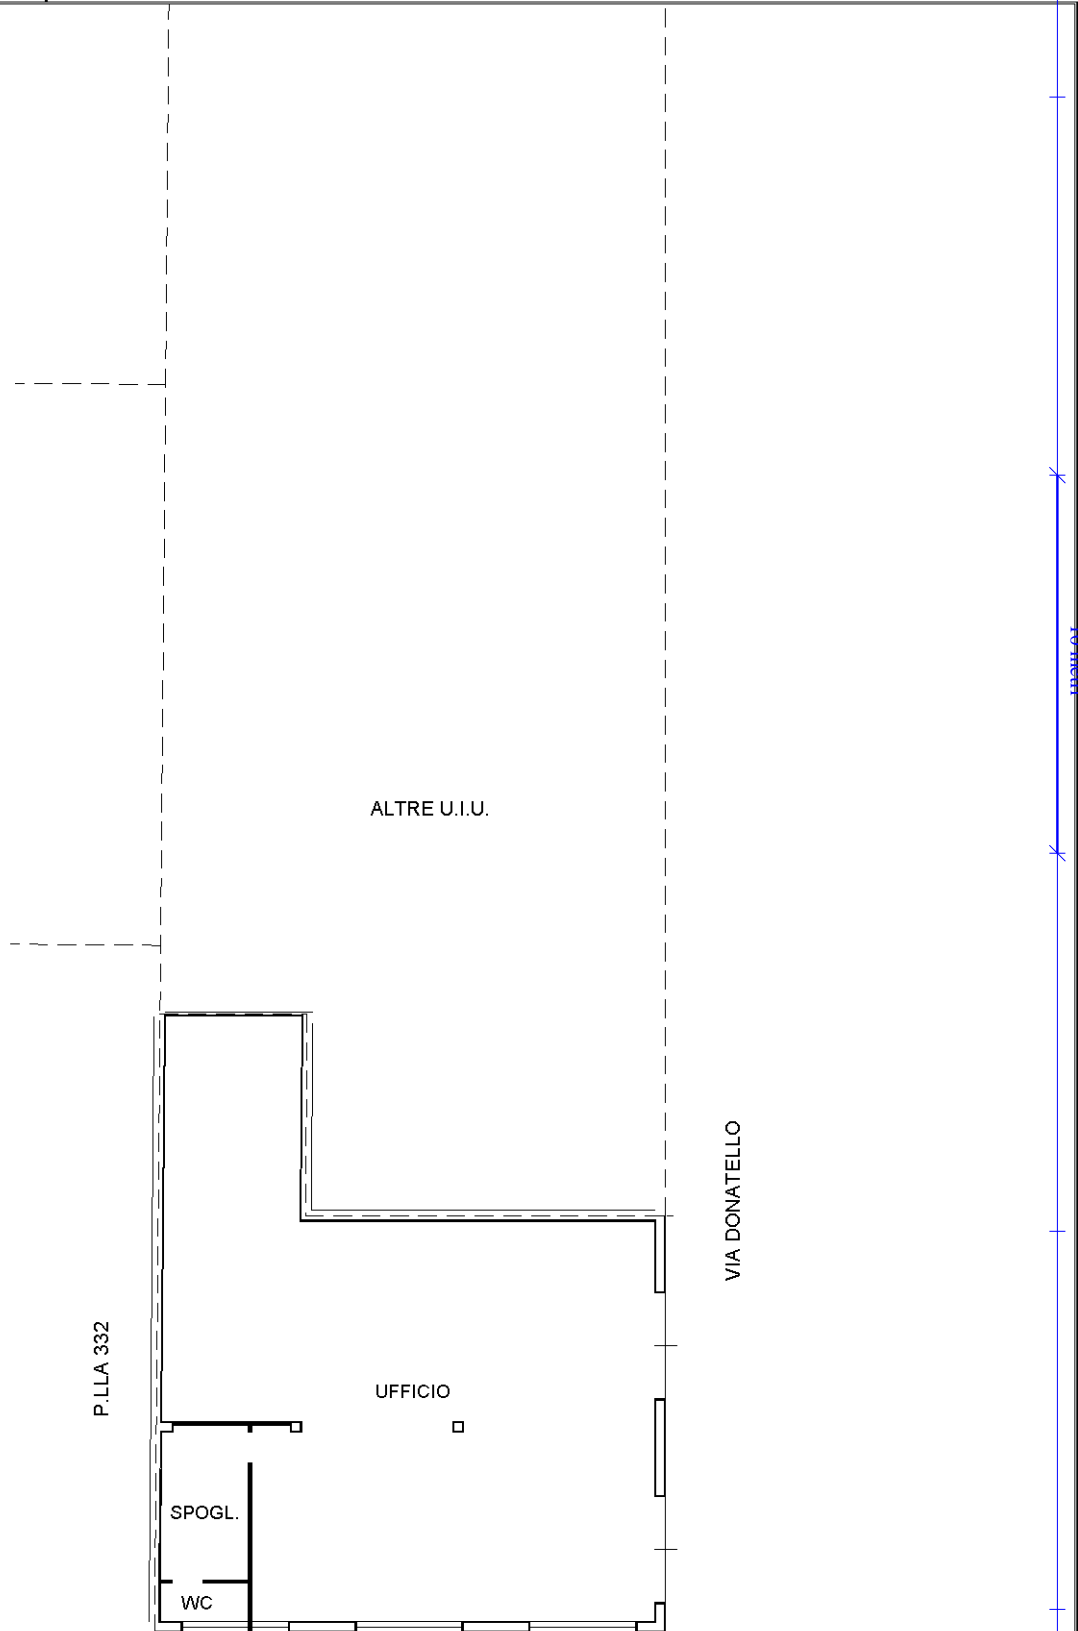

Prov. Bari

N. 3849

Scheda n. 1

Scala 1:200

PIANO TERRA

H= 3.95m

Ultima planimetria in atti

VIA C. POERIO