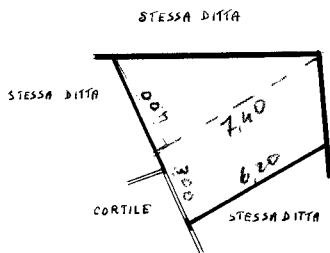

# NUOVO CATASTO EDILIZIO URBANO

(R. DECRETO-LEGGE 13 APRILE 1930, N. 652)

Planimetria dell'immobile situato nel Comune di Novate Milanese Via Baranzate e  
Ditta Chezzi Gaetano nato a Torre Annunziata il 10-9-1915 e Janerio Pasquale nato a Venegono  
Allegata alla dichiarazione presentata all'Ufficio Tecnico Erariale di Milano Inf. 1128-12-1907

1993/d/4

L. 0061591

PIANO TERRENO

h. 2.30

ORIENTAMENTO

SCALA DI 1:200

SPAZIO RISERVATO PER LE ANNOTAZIONI D'UFFICIO

DATA  
PROT. N°