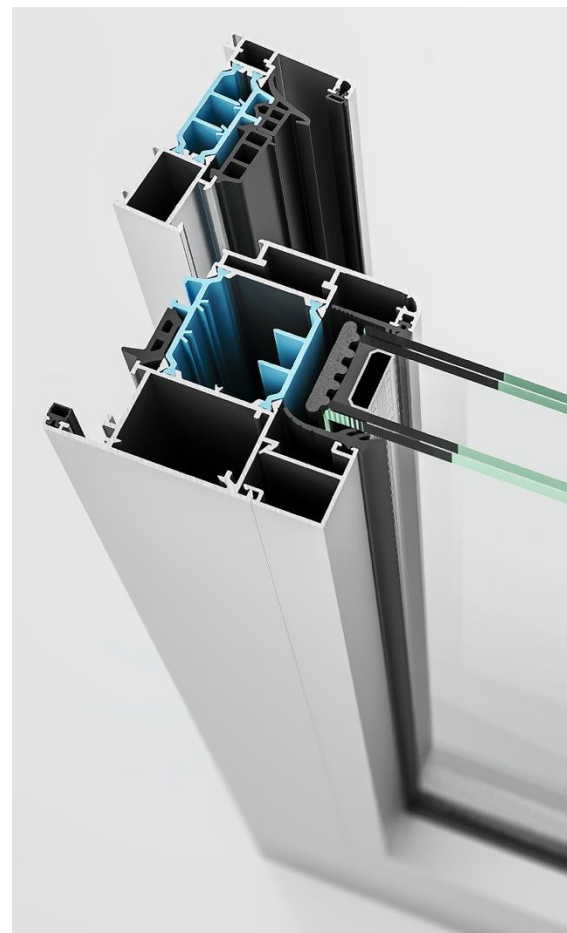

CAPITOLATO DESCRITTIVO
VIALE ABRUZZI 34

Parquet in rovere Original Parquet a spina italiana

Serramenti in alluminio doppio vetro a taglio termico

Porta blindata classe 3 e porte interne pantografate

Zoccolino in legno stile inglese con torello

Sanitari Globo 4all sospesi

Miscelatori Teorema cromo ad incasso parete

Piatto doccia in marmoresina e box doccia in cristallo 8mm

Caloriferi tubolari IRSAP

Impianto di raffrescamento canalizzato Samsung Airzone