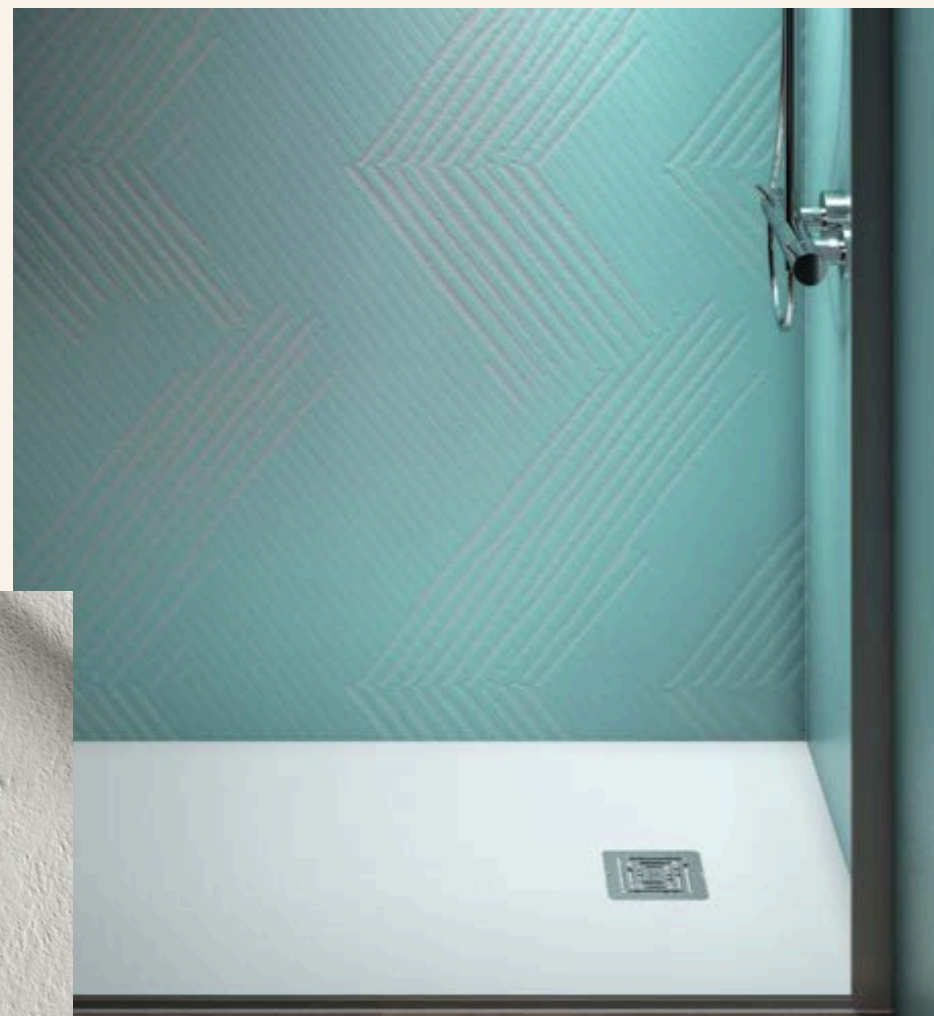

APPARECCHI SANITARI - I.LIFE B

UN DESIGN MODERNO ARROTONDATO

Realizzato in collaborazione con lo studio Palomba Serafini Associati, i.life B presenta un design contemporaneo e minimalista, caratterizzato da linee morbide e fluide. Questi tratti sono presenti su tutti i lavabi, WC e bidet, con un'ampia varietà di modelli e dimensioni, consentendoti di godere del design armonioso indipendentemente dalle esigenze del tuo spazio.

Ideal Standard

MISCELATORI LAVABO - CERALINE

ESSENZIALITÀ SENZA TEMPO.

Ispirata alla forma pura del cilindro, la serie di miscelatori Ceraline rappresenta l'unione perfetta di rigore classico ed essenzialità contemporanea. Raffinata, iconica e senza tempo. Ceraline è pensata per incontrare le più diverse esigenze contemporanee di spazio e di gusto.

Ideal Standard

PIATTI DOCCIA | ULTRA FLAT S +

UN TOCCO DI CLASSE.

Ultra Flat S+ è la scelta perfetta per aggiungere un tocco di eleganza e raffinatezza ad ogni spazio.

Ideal Standard

IL PRIVILEGIO DI VIVERE IN UNA CASA ESCLUSIVA