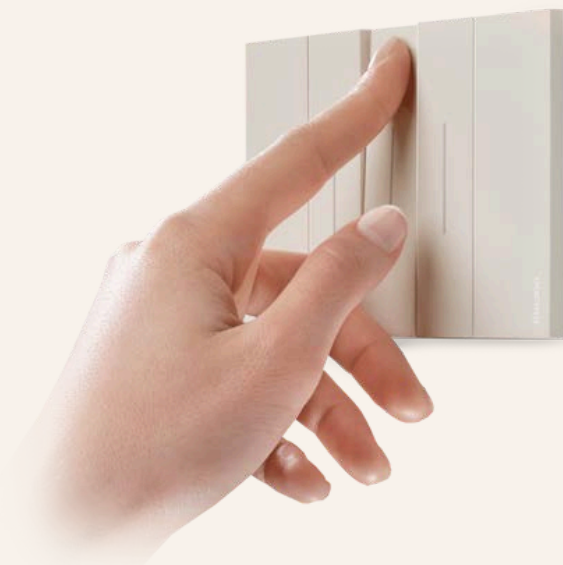

bticino

bticino CLASSE 100X SMART

MASSIMA LIBERTÀ, ANCHE FUORI CASA

Il videocitofono connesso Classe 100X si rinnova con un design moderno ed elegante.

Grazie al Wi-fi connesso con Classe 100X potrai rispondere alle chiamate, azionare l'apertura delle serrature direttamente dal tuo smartphone.

FRUTTI E PLACCHE

Frutti e placche saranno della ditta Bticino serie Now, tasto nero, bianco o sabbia in polimero dei medesimi colori.

La forma unica della placca è stata studiata per assicurare la perfetta planarità degli elementi e per dare più spazio alle funzioni. L'interruttore diventa infatti fulltouch, trasformandosi in una vera interfaccia di comando: si può premere qualsiasi punto della superficie del tasto per accendere o spegnere le luci. Le finiture delle placche sono realizzate con trattamenti di tipo artigianale, unite alla gamma di colorazioni, rende Living Now adatta ad ogni stile della tua casa.

Ideal Standard

MISCELATORI LAVABO - CERALINE

ESSENZIALITÀ SENZA TEMPO.

Ispirata alla forma pura del cilindro, la serie di miscelatori Ceraline rappresenta l'unione perfetta di rigore classico ed essenzialità contemporanea. Raffinata, iconica e senza tempo. Ceraline è pensata per incontrare le più diverse esigenze contemporanee di spazio e di gusto.