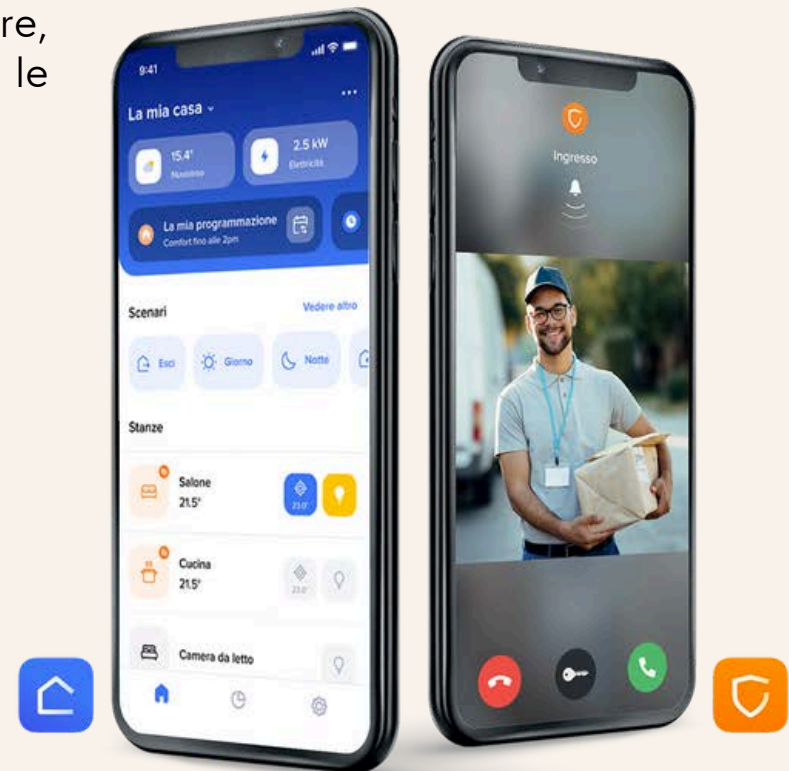

CAPITOLATO
CORTE TRE
RE

VIA TRE RE 58 - BRUGHERIO

La presente pubblicazione costituisce esclusivamente una base illustrativa e non contrattuale.

DOMOTICA SMART

SMART HOME A PORTATA DI APP

Home+Control è l'applicazione di BTicino per gestire, modificare e programmare in modo intelligente tutte le funzioni della tua casa.

bticino

bticino CLASSE 100X SMART

MASSIMA LIBERTÀ, ANCHE FUORI CASA

Il videocitofono connesso Classe 100X si rinnova con un design moderno ed elegante.

Grazie al Wi-fi connesso con Classe 100X potrai rispondere alle chiamate, azionare l'apertura delle serrature direttamente dal tuo smartphone.