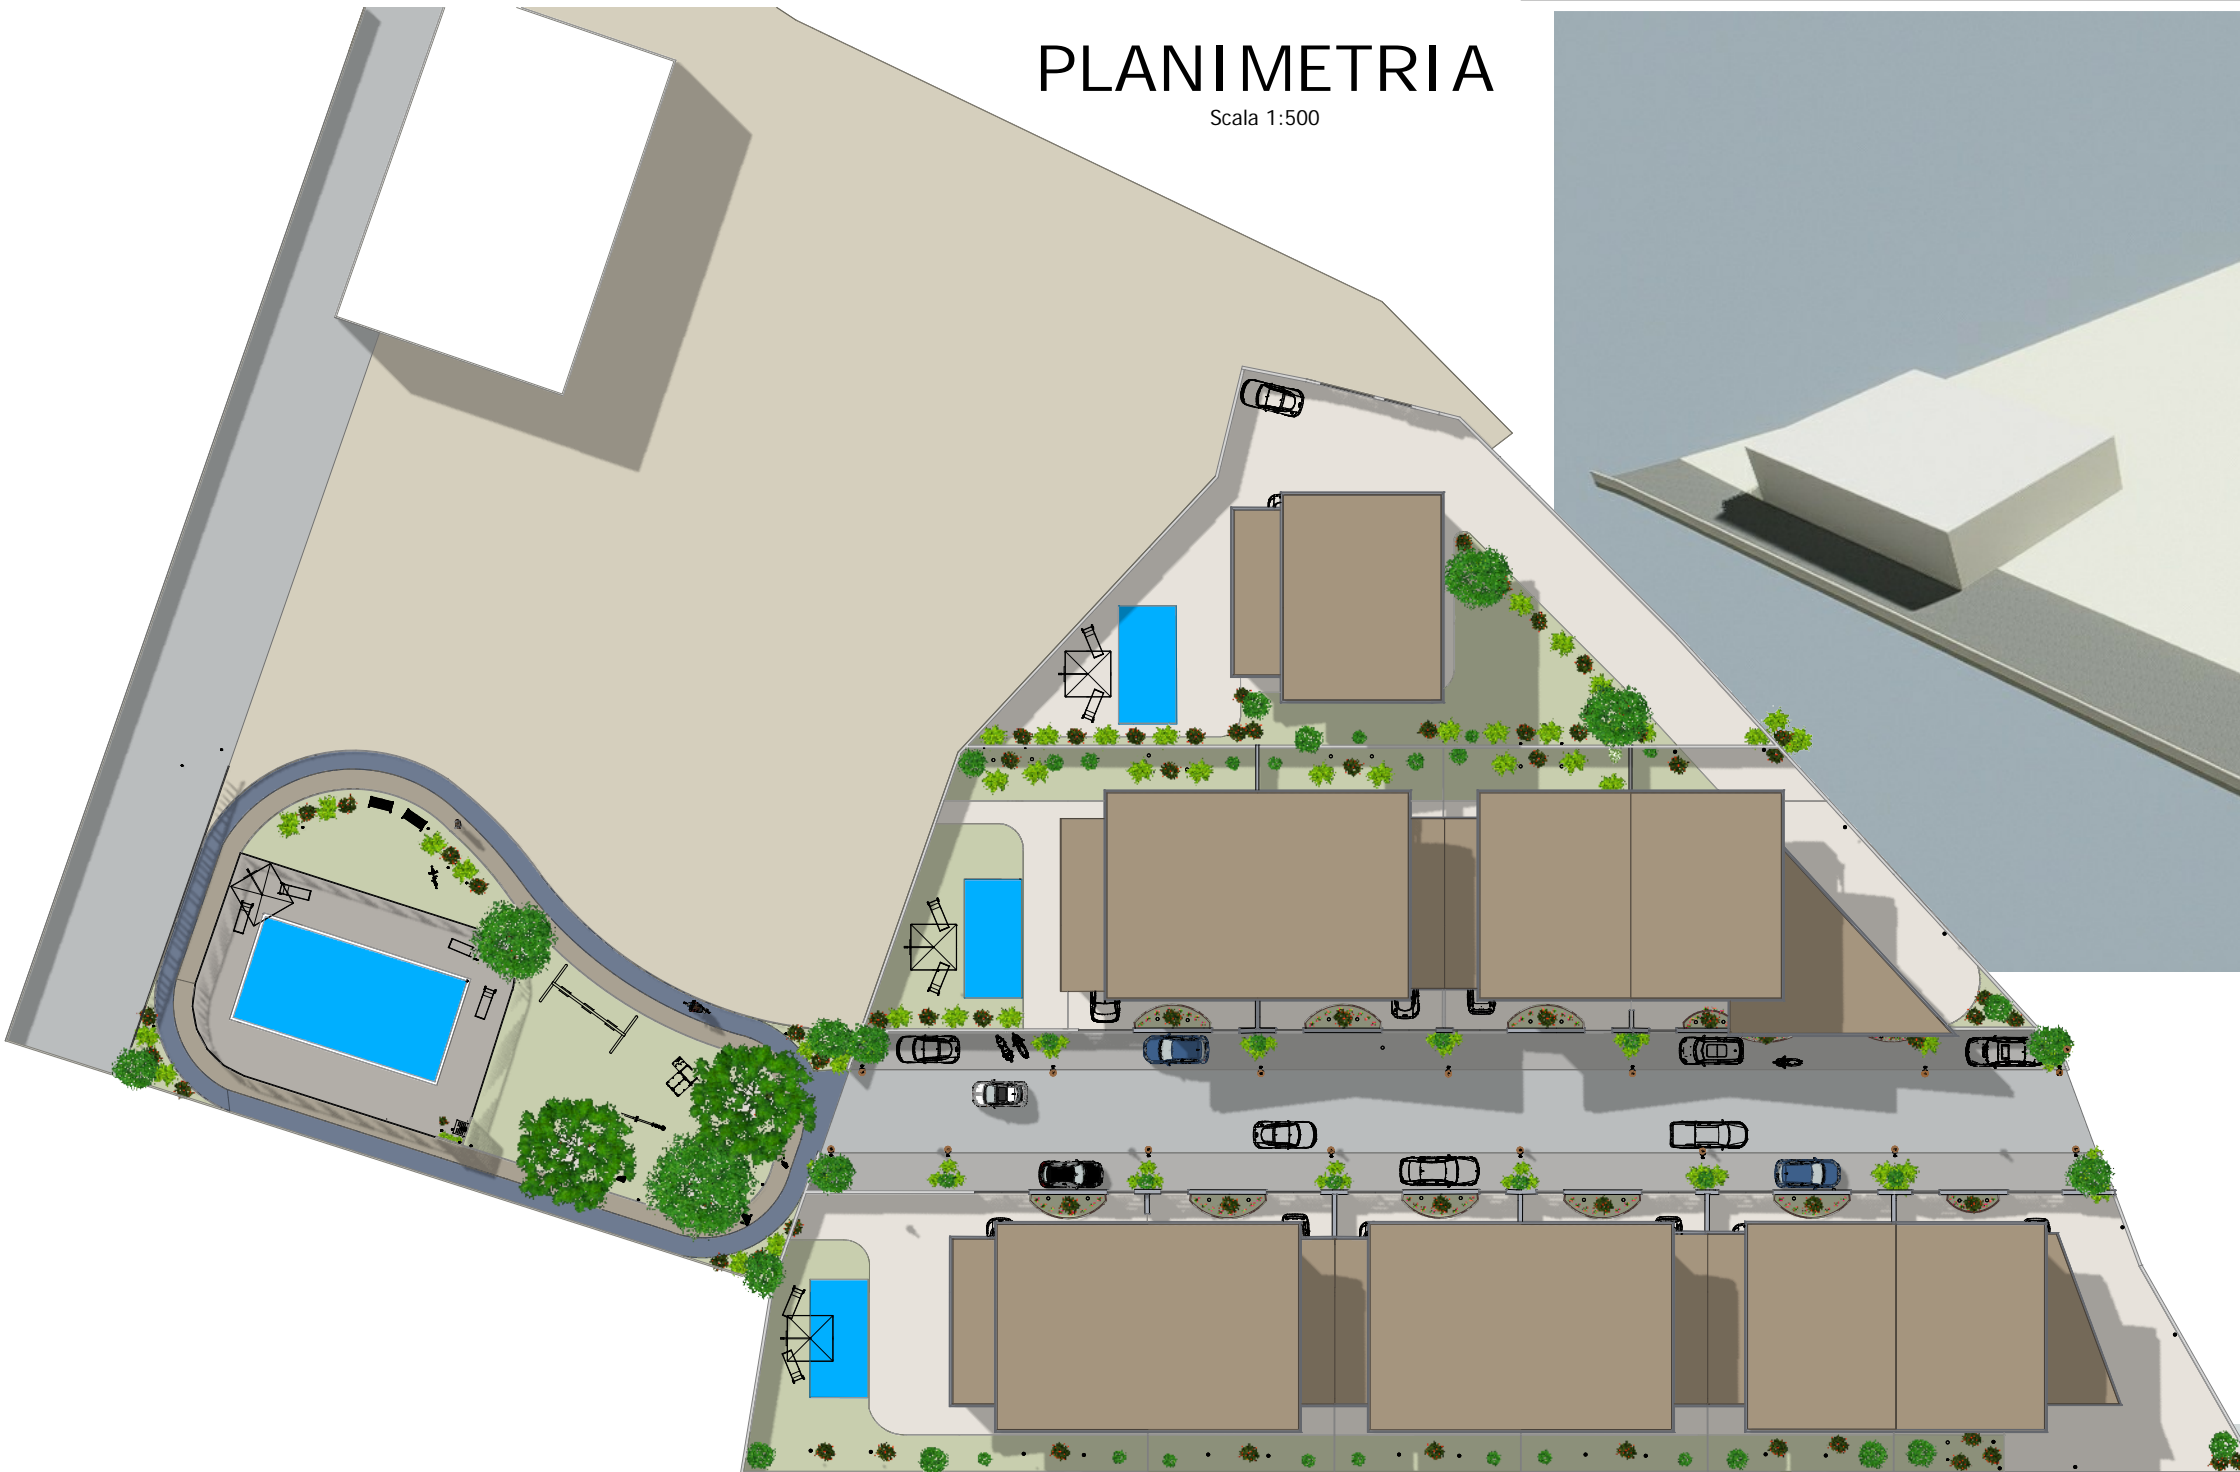

# PLANIMETRIA

Scala 1:500

San Giorgio del Sannio Benevento	OGGETTO	ELABORATO	TAVOLA
	Ristrutturazione edilizia di un locale a servizio di attività sportiva dilettantistica.	PLANIMETRIA GENERALE DI PROGETTO	1
	Art. 22 del DPR 6 giugno 2001 n. 380	COMMITTENTE	scala
	PROGETTISTA	DIRETTORE LAVORI	protocollo
ARCH. JOSEPHINE PERRELLA		revisione	data
ING. GIANPIERO QUADRARO			18/07/2023
		ING. GIANPIERO QUADRARO	