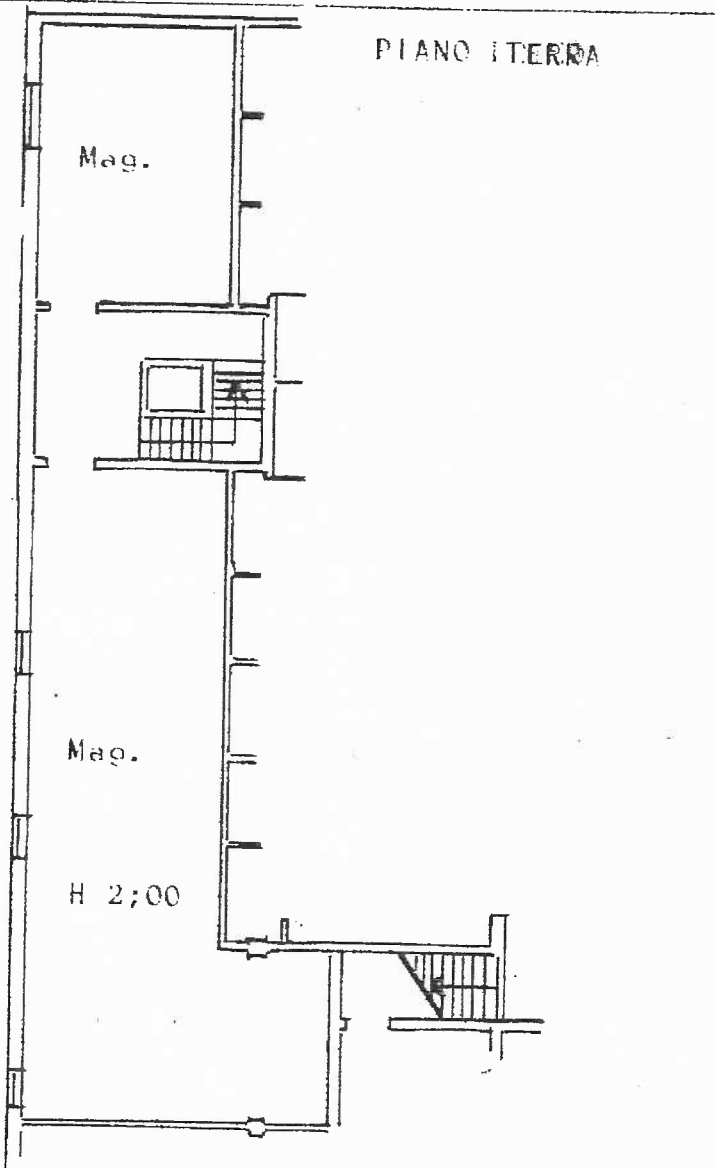

MINISTERO DELLE FINANZE
DIPARTIMENTO DEL TERRITORIO

CATASTO EDILIZIO URBANO (RDL 13-4-1939, N. 652)

Planimetria di u.i.u. in Comune di PORTOGRUARO via BOITO civ. 14

F.46
m. 645
1:2000

Catasto dei Fabbricati - Situazione al 26/10/2005 - Comune di PORTOGRUARO - Via BOITO n. 14 - Catasto n. 39 - Foglio n. 46 - M. 645 - Sub. 39 - Data presentazione: 04/07/2001 - Data: 26/10/2005 - n. TI 130424 - Richiedente: MRNNNF60P24A705W - Totale schede: 1 - Formato di acquisizione: A4(210x297) - Formato stampa richiesto: A4(210x297)