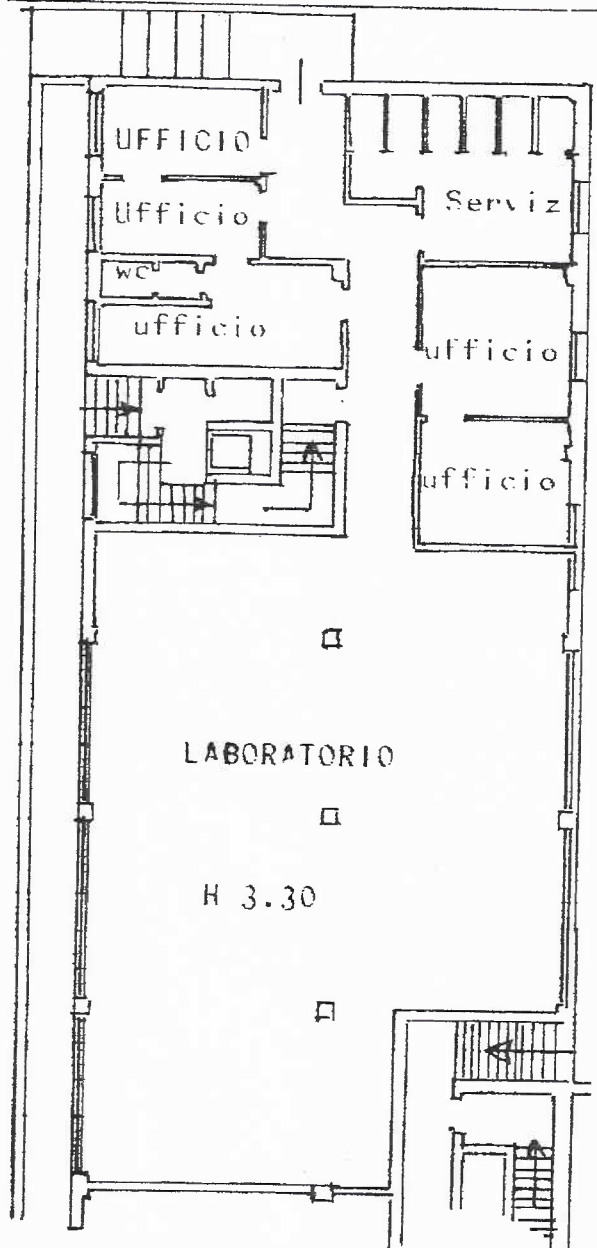

MINISTERO DELLE FINANZE
DIPARTIMENTO DEL TERRITORIO

CATASTO EDILIZIO URBANO (RDL 13-4-1939, N. 652)

Planimetria di u.i.u. in Comune di PORTOGRUARO via BOITO civ. 14

F.46
m. 645
1:2000

Catasto dei Fabbricati - Situazione al 26/10/2005 - Comune di PORTOGRUARO - Via BOITO n. 14 - Catasto n. 39 - Foglio n. 46 - M. 645 - Sub. 39 - Data presentazione: 04/07/2001 - Data: 26/10/2005 - n. TI 130424 - Richiedente: MRNNNF60P24A705W - Totale schede: 1 - Formato di acquisizione: A4(210x297) - Formato stampa richiesto: A4(210x297)

Dichiarazione di N.C.
Denuncia di variazione

Identificativi catastali
Ultima planimetria in atti n. 645 sub. 39

Compilata dal **GEOMETRA**
(Titolo, cognome e nome)
LUIGINO MIGOTTO
Iscritto all'albo dei **GEOMETRI**
della provincia di **VENEZIA** n. 1114