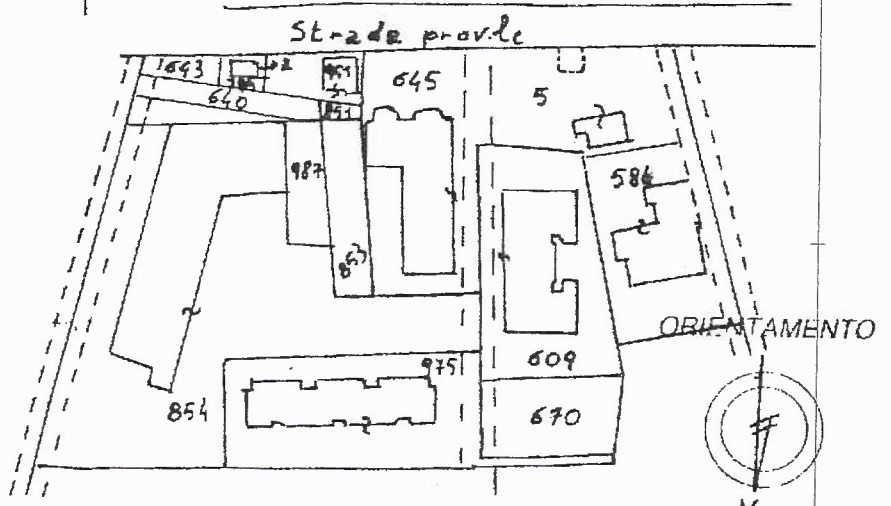

MINISTERO DELLE FINANZE
DIPARTIMENTO DEL TERRITORIO

CATASTO EDILIZIO URBANO (RDL 13-4-1939, N. 652)

Planimetria di u.i.u. in Comune di PORTOGRUARO via BOITO civ. 14

F.46
m. 645
1:2000

Catasto dei Fabbricati - Situazione al 26/10/2005 - Comune di PORTOGRUARO - Via BOITO n. 14 - Catasto n. 39 - Foglio n. 46 - M. 645 - Sub. 39 - Data presentazione: 04/07/2001 - Data: 26/10/2005 - n. TI 130424 - Richiedente: MRNNNF60P24A705W - Totale schede: 1 - Formato di acquisizione: A4(210x297) - Formato stampa richiesto: A4(210x297)

Dichiarazione di N.C.
Denuncia di variazione

Identificativi catastali
Ultima planimetria in atti n. 645 sub. 39

Compilata dal **GEOMETRA**
(Titolo, cognome e nome)
LUIGINO MIGOTTO
Iscritto all'albo dei **GEOMETRI**
della provincia di **VENEZIA** n. 1114