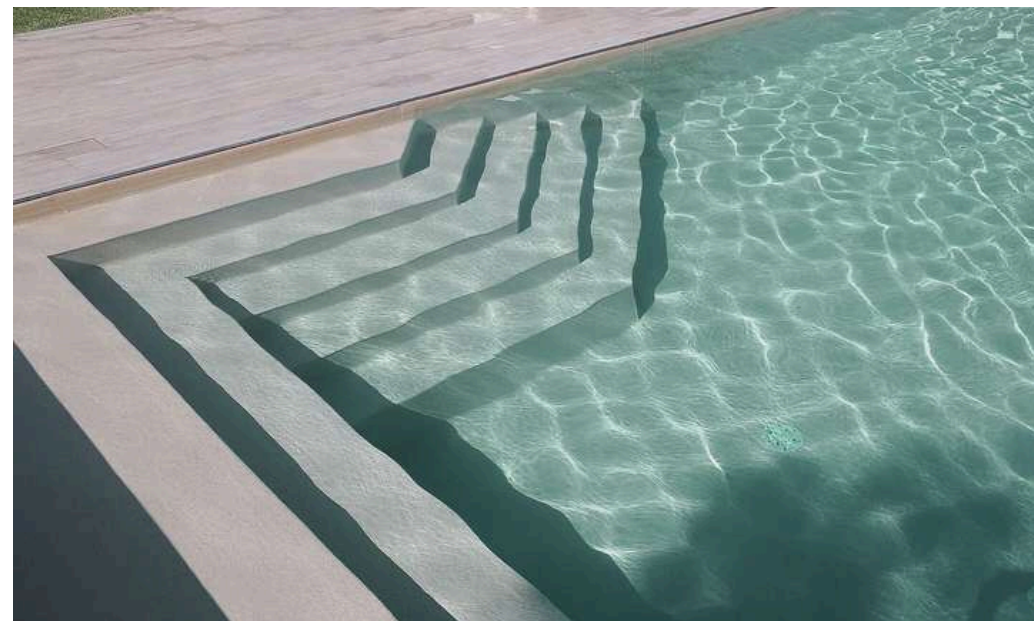

# Giardino e Aree Esterne

**Tetto giardino**  
Jardin sur le toit  
Roof garden

**Giardino**  
Jardin  
Garden

# Piscina

# Piscina a Sfioro

Piscine à Débordement  
Overflow Pool

Decking in legno WPC

**Pietra locale naturale, spessore 3cm**

Marmo di Orosei

Marmo di Basalto