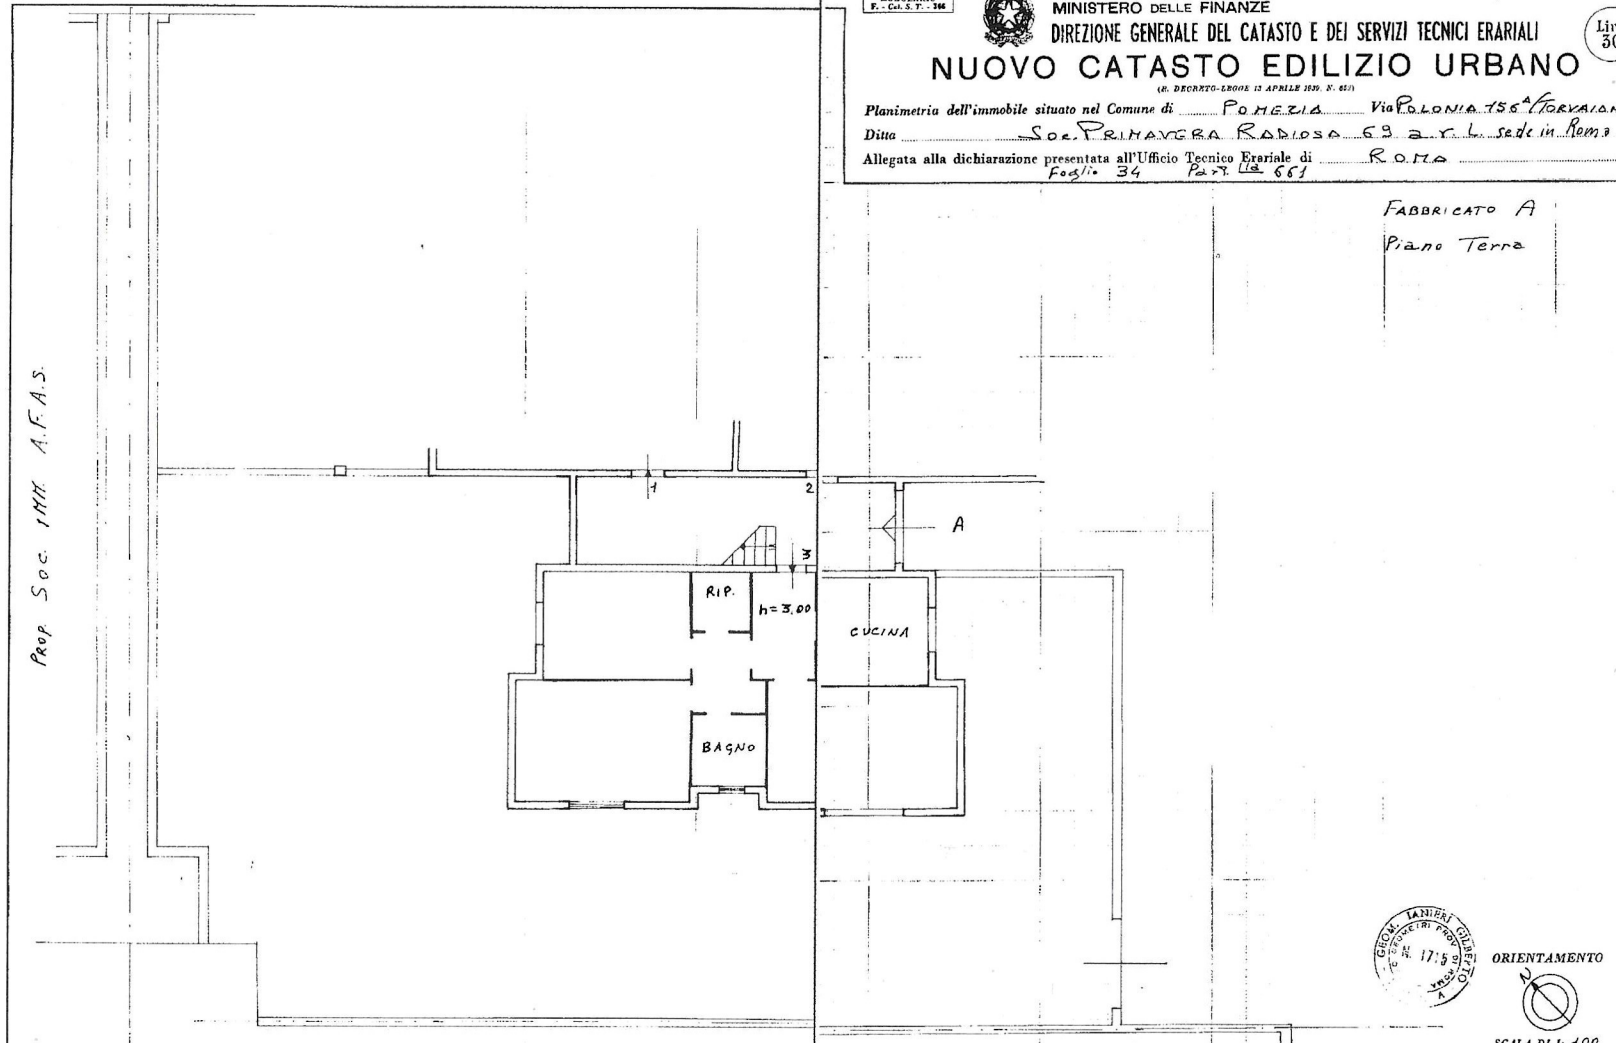

MODULARIO
F. CAL. S.T. - 34

MINISTERO DELLE FINANZE
DIREZIONE GENERALE DEL CATASTO E DEI SERVIZI TECNICI ERARIALI

Mod. A (Nuovo Catasto Edilizio Urbano)

Live
30

NUOVO CATASTO EDILIZIO URBANO

(D. DECRETO-LEGGI 12 APRILE 1976, N. 41)

Planimetria dell'immobile situato nel Comune di POZZUOLI Via POZZUOLI 155^A TORVAIANICA

Ditta Soc. PRIMAVERA RADIOSA S.p.A. sede in Roma

Allegata alla dichiarazione presentata all'Ufficio Tecnico Erariale di ROMA
Foglio 34 Part. 22 661

FABBRICATO A
Piano Terra

ORIENTAMENTO

SCALA DI 1:100

SPAZIO RISERVATO PER LE ANNOTAZIONI D'UFFICIO

DATA
PROT. N°

10 h
133
533
+ 82
55 ✓

Compilata dal GEOMETRA
GILBERTO IANIERI
Iscritto all'Albo dei GEOMETRI
della Provincia di ROMA
DATA 25/10/1974
Firma: Gilberto Ianieri