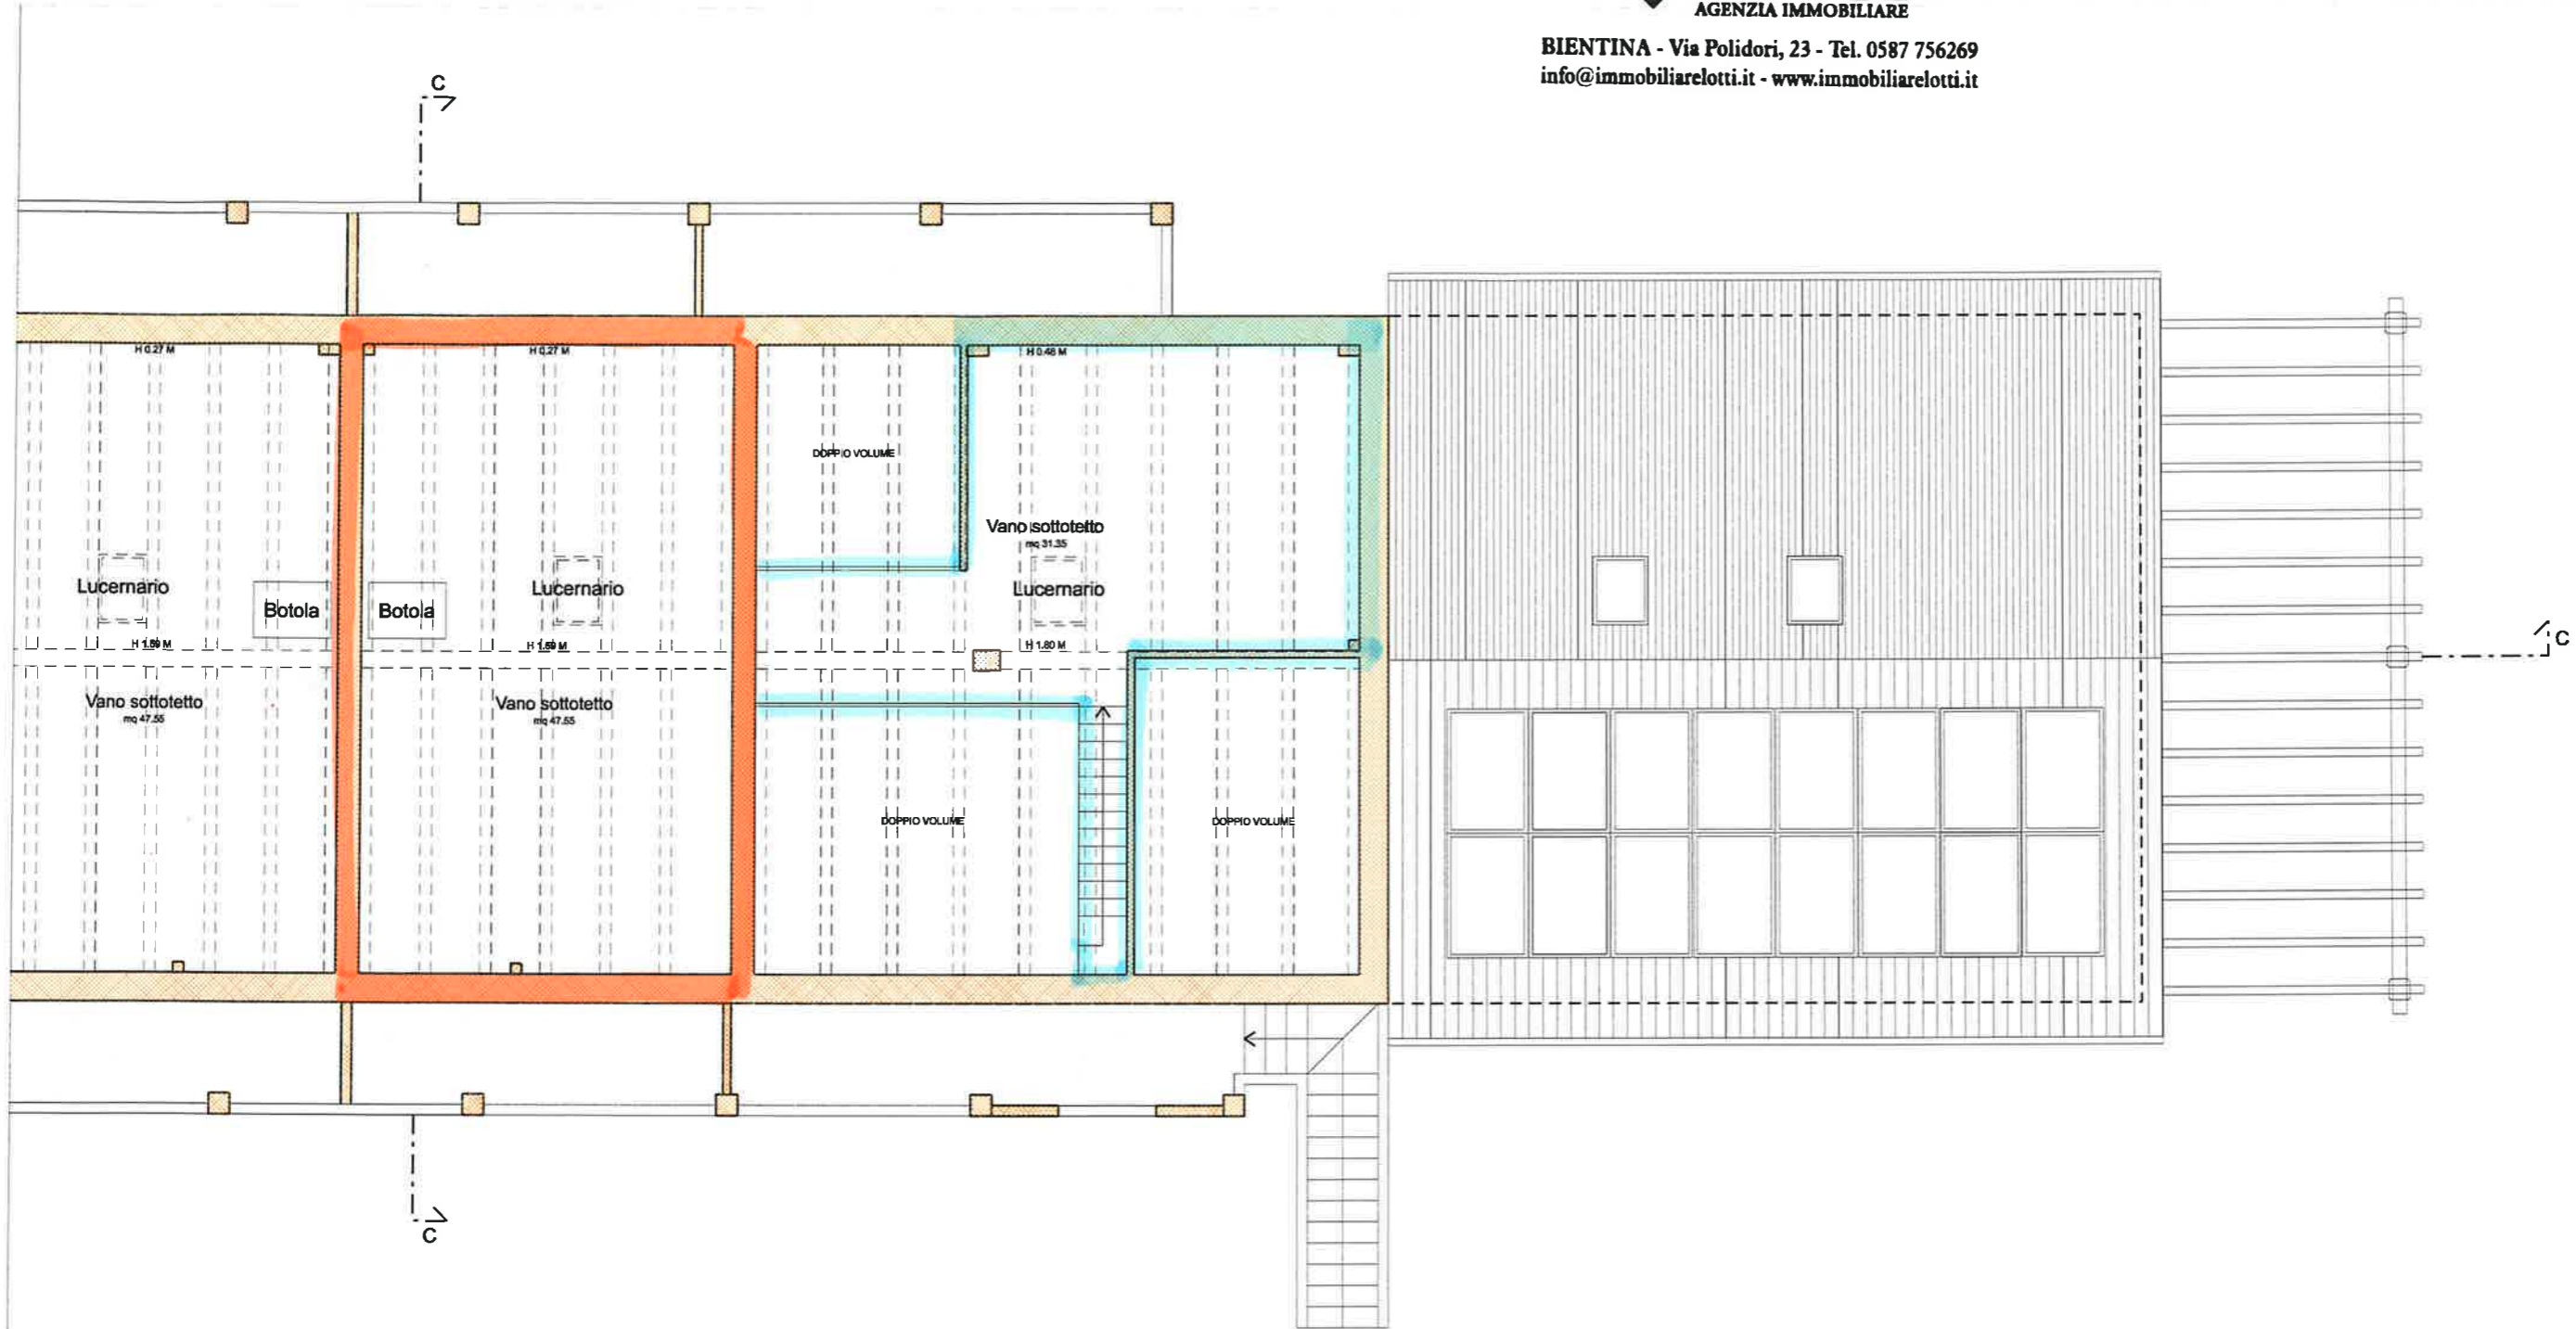

PIANTA SOPPALCHI PIANO PRIMO