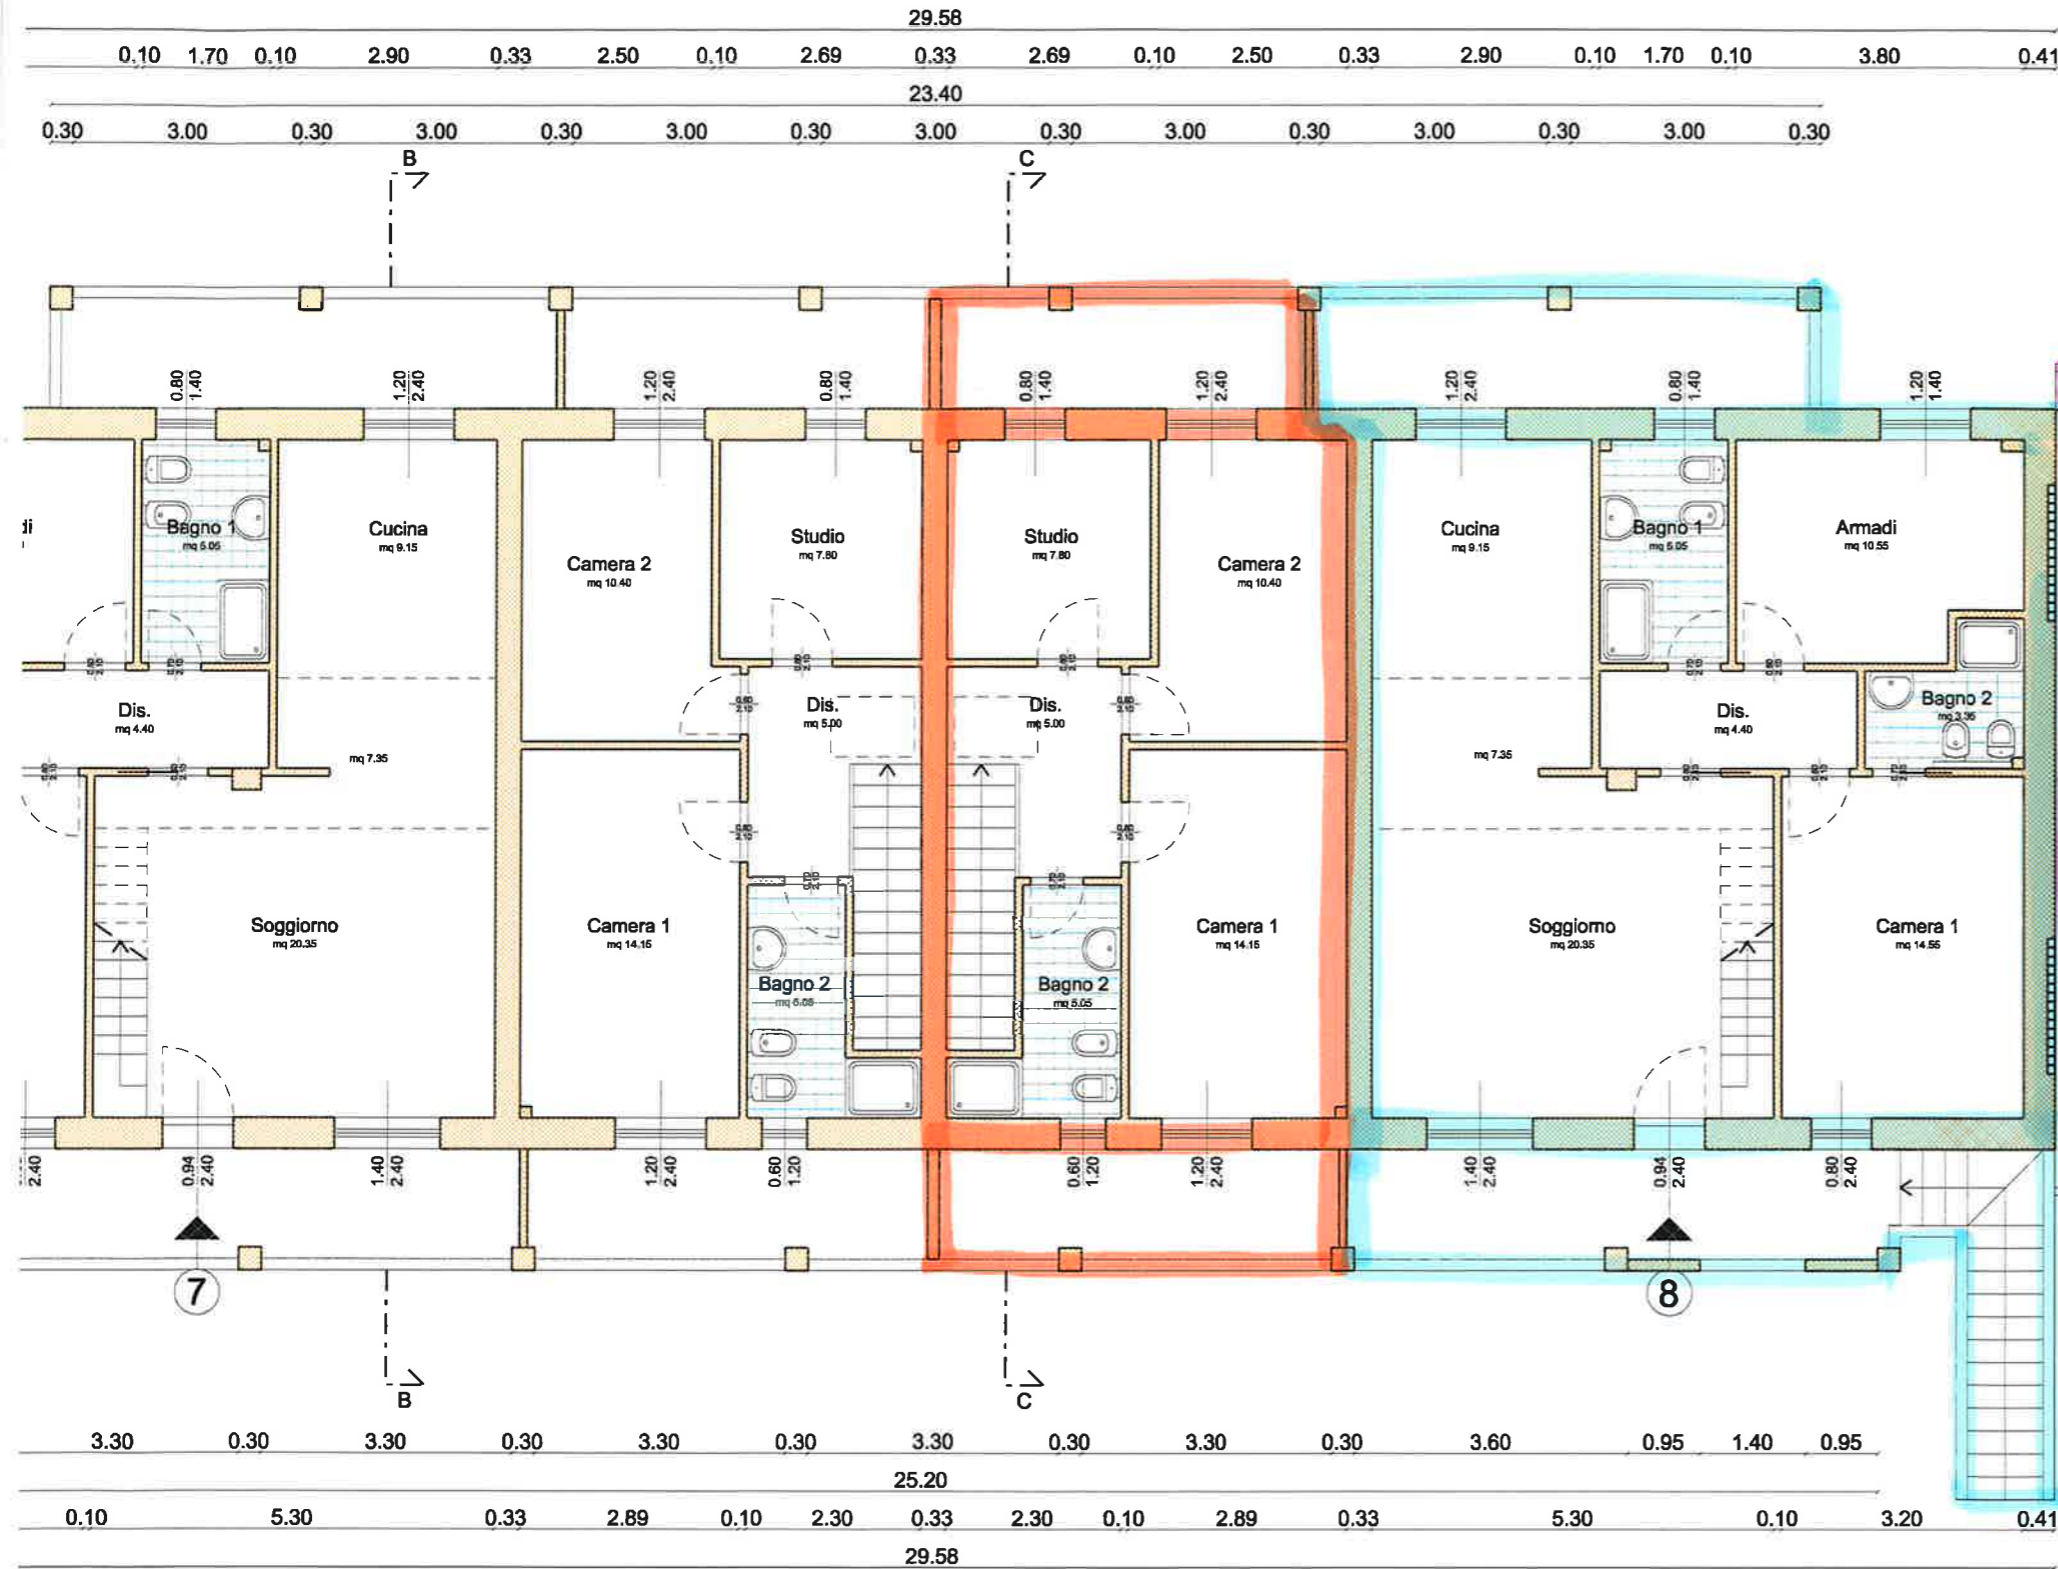

PIANTA PIANO PRIMO