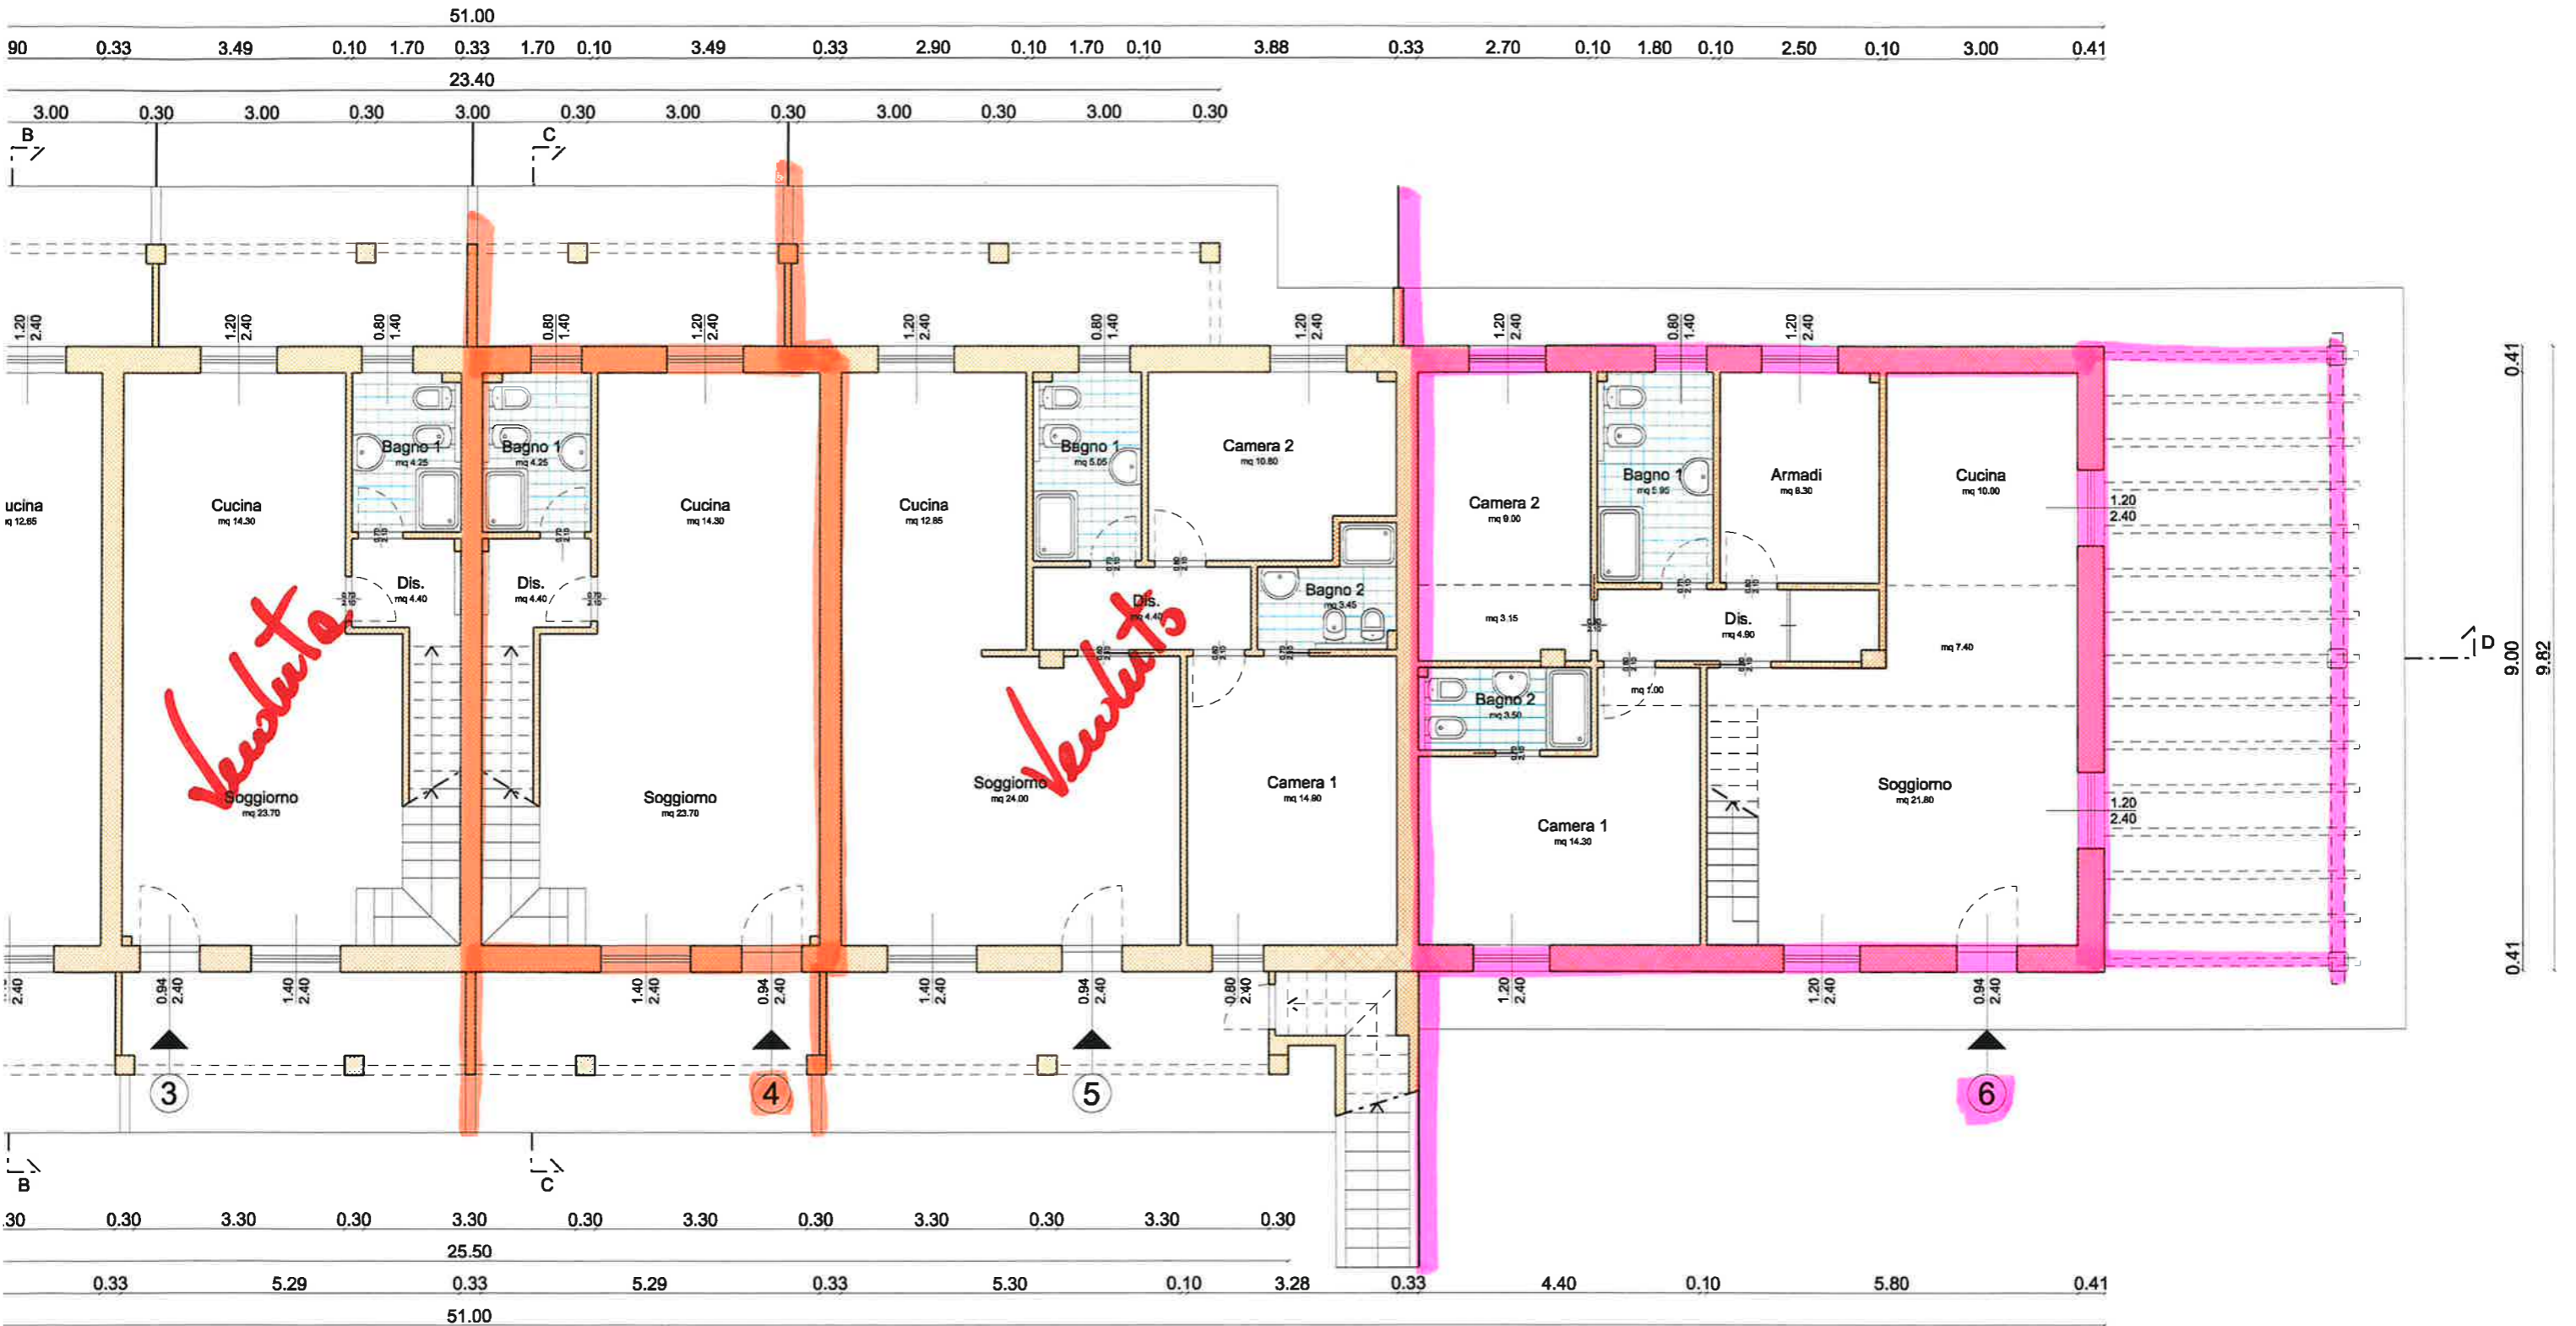

PIANTA PIANO TERRA