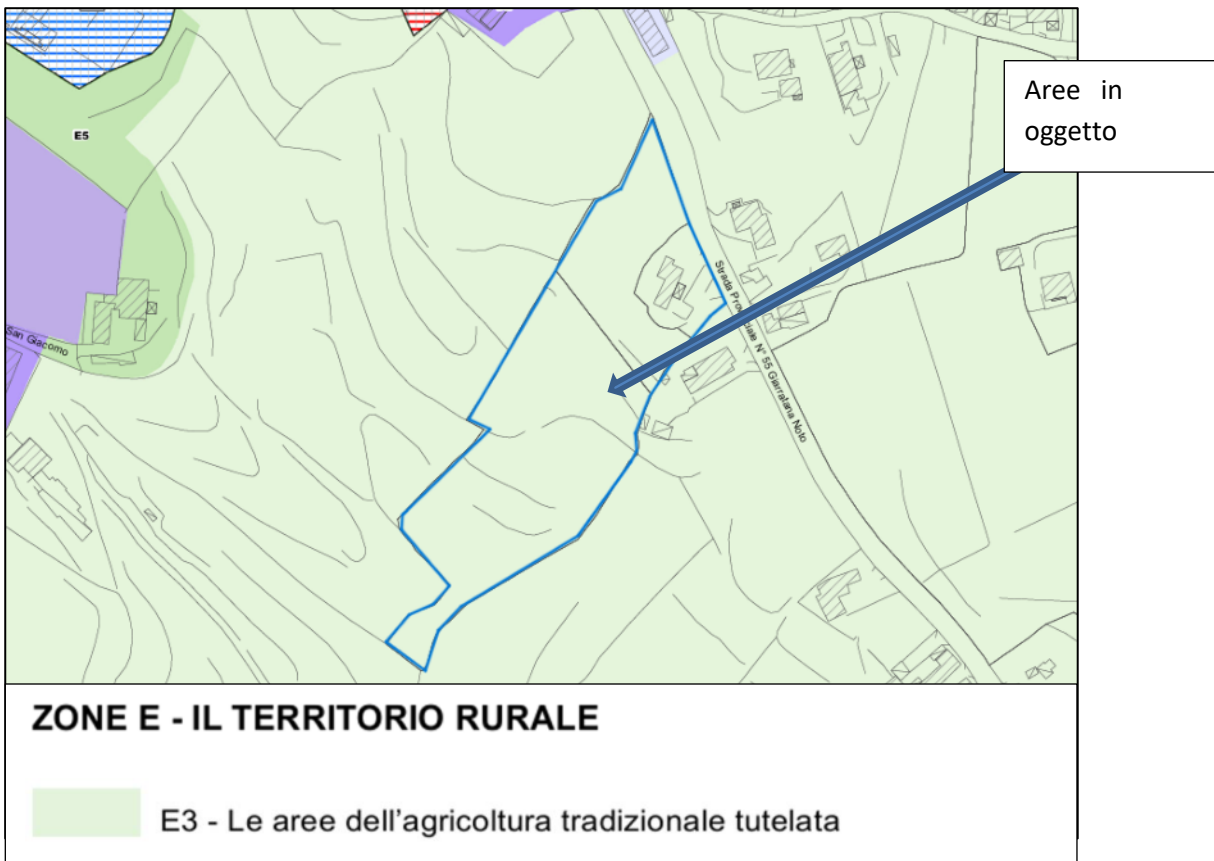

Scheda n.2 - Terreno agricolo

Stralcio catastale Foglio n.346 di Ragusa Ibla, particelle n.332-259-151-157

Stralcio tavola 4B17 del PRG adottato – San Giacomo

Scheda n.2 - Terreno agricolo

Foto

Foto n.1 - Vista particella n.332 sul lato a confine con la strada

Foto n.2 - Vista particella n.332 sul lato interno

Scheda n.2 - Terreno agricolo

Foto n.3 - Vista particella n.259 e 151 lato valle

Foto n.3 - Vista particella n.157 lato valle

Scheda n.2 - Terreno agricolo