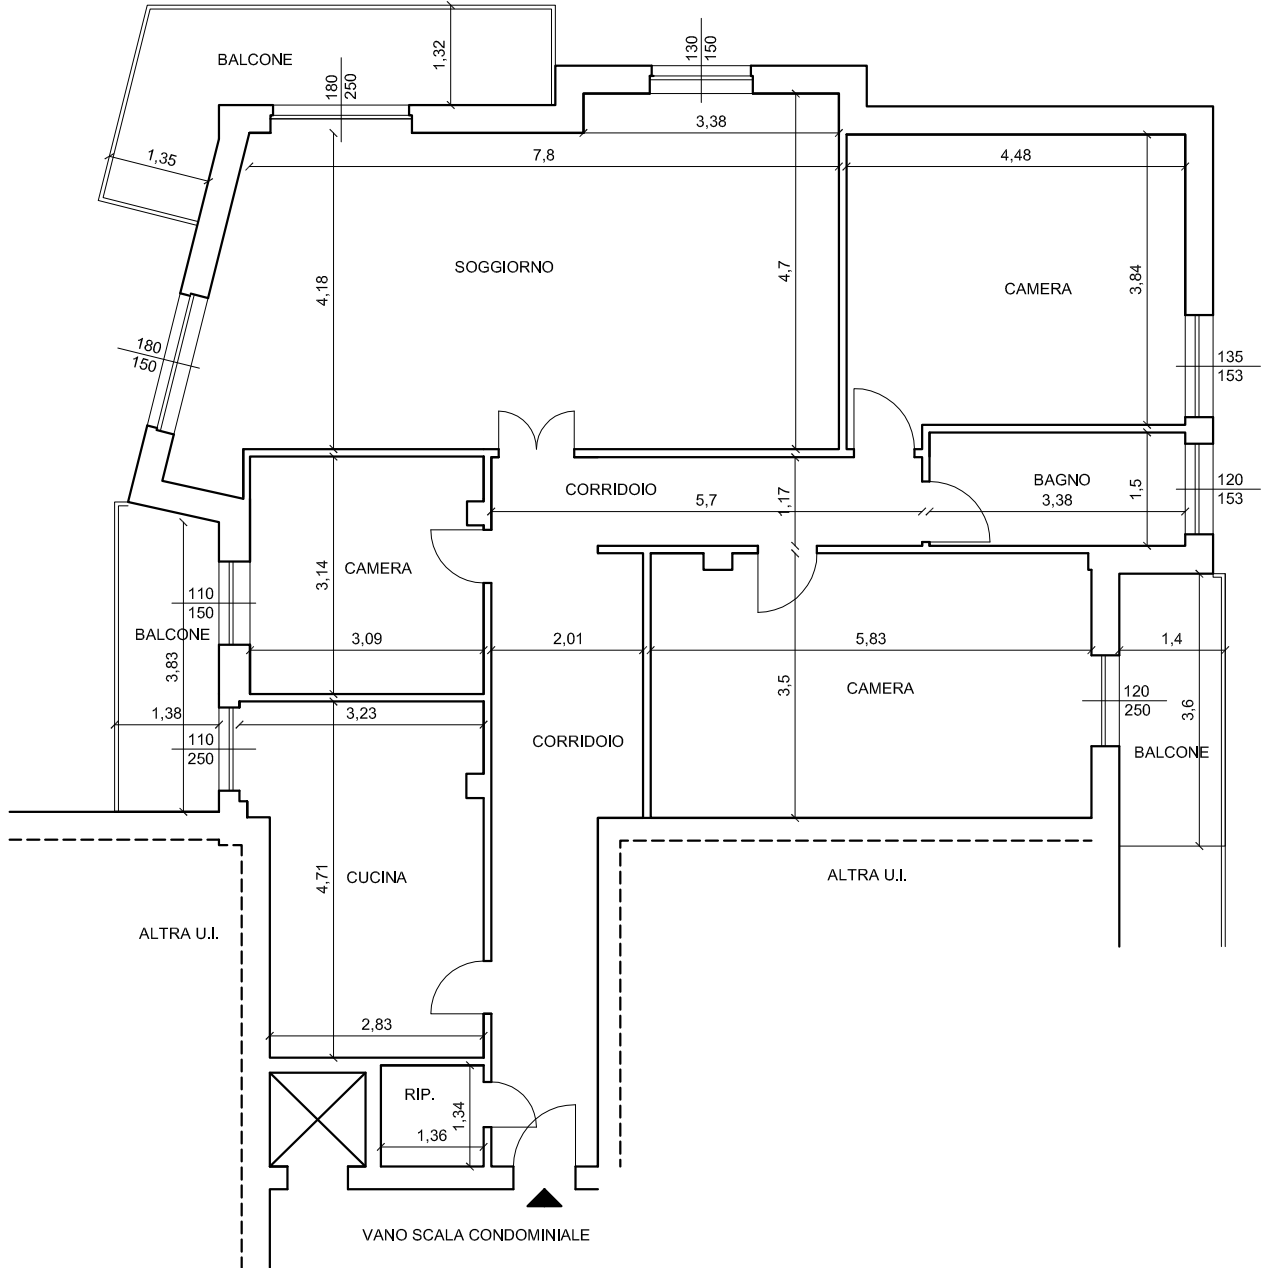

PIANTA PIANO QUINTO

PLANIMETRIA PIANO QUINTO - STATO DI FATTO  
 INDIRIZZO: VIA CAPITANO MICHELE FIORILLO n. 9BIS - CARRARA (MS)  
 DATI CATASTALI: FG. 103, PART. 230, SUB. 59

SCALA 1:50