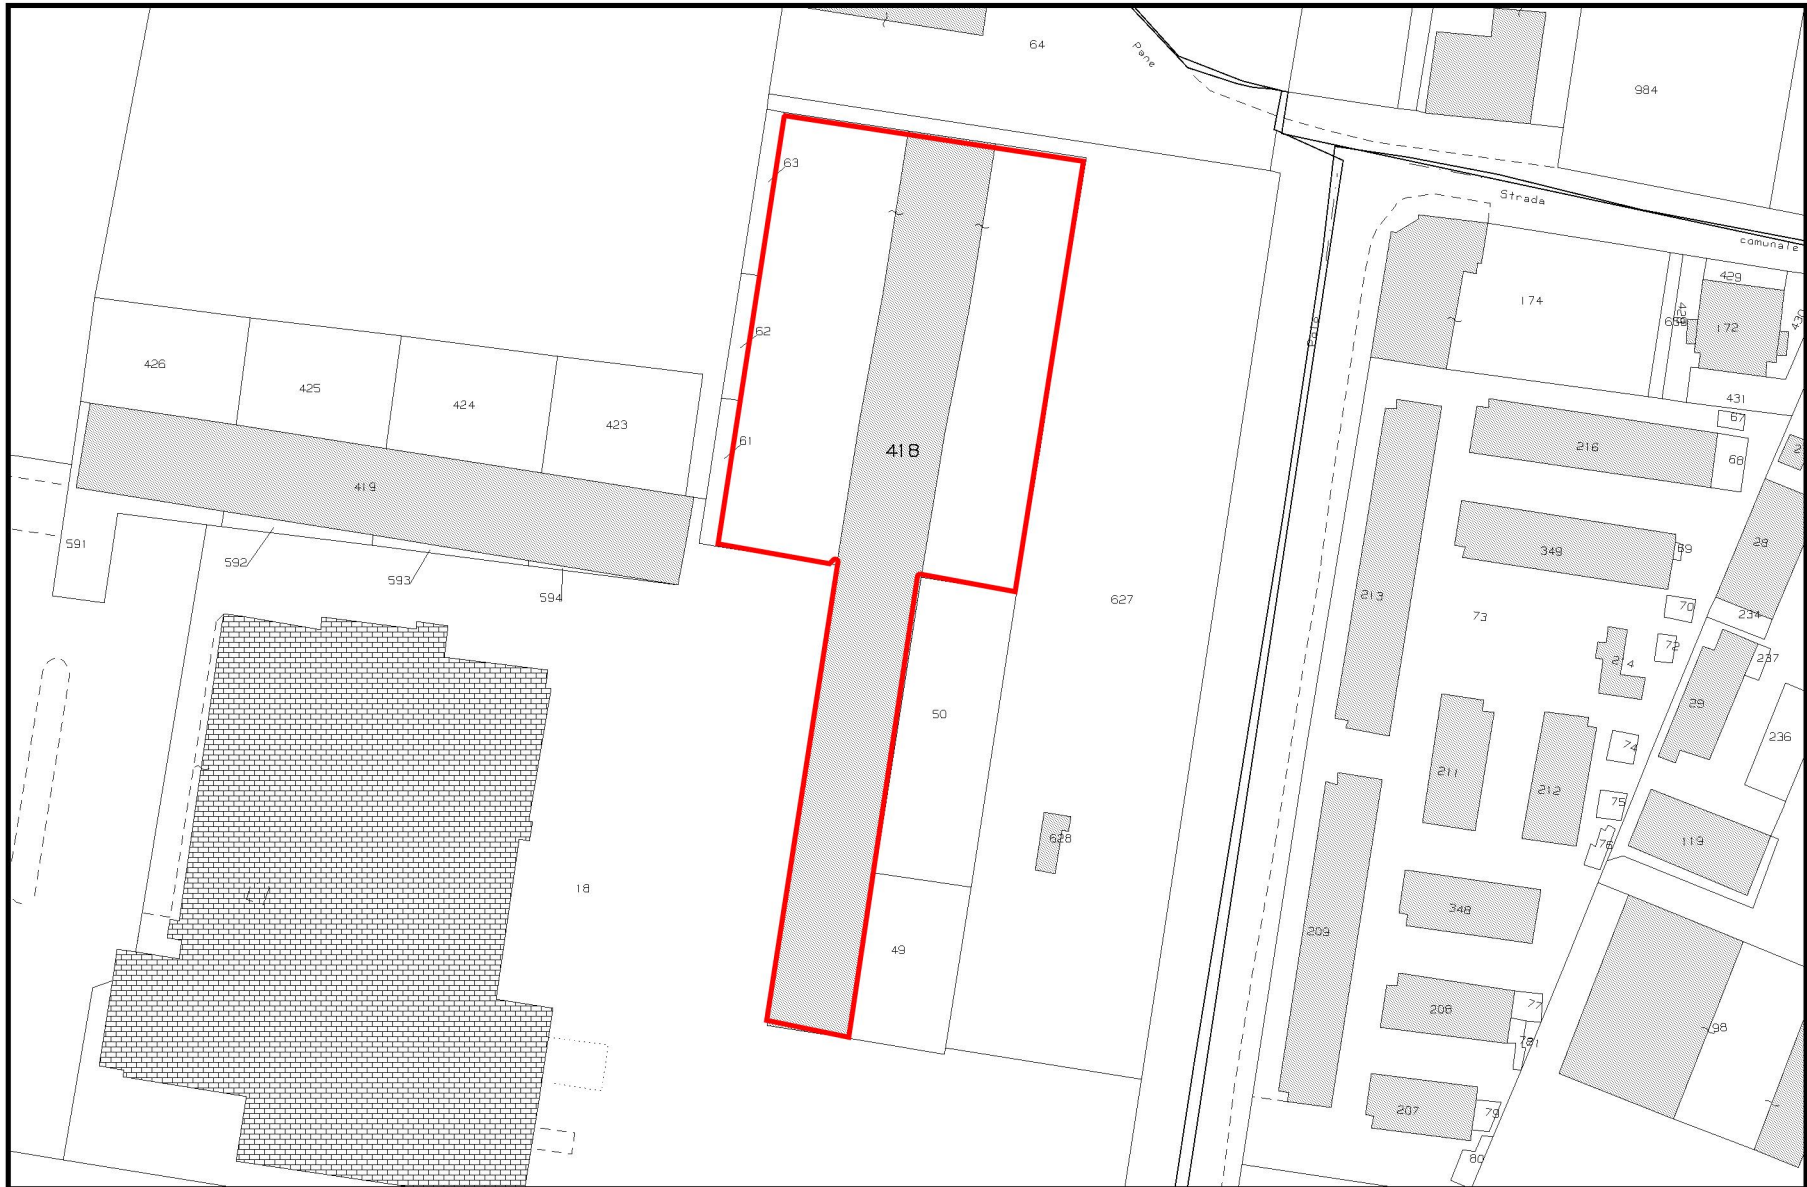

Comune di Bologna
ESTRATTO DI MAPPA CATASTALE
FG.67 M. 418
scala 1:2000

COMUNE DI BOLOGNA

SCALA 1:100

STATO RILEVATO
15-07-2016

CONFORMITA' EDILIZIA:
LICENZA DI COSTRUZIONE
PROT.N.6501-1968

DIFFORMITA'

- COSTRUZIONE
- DEMOLIZIONE