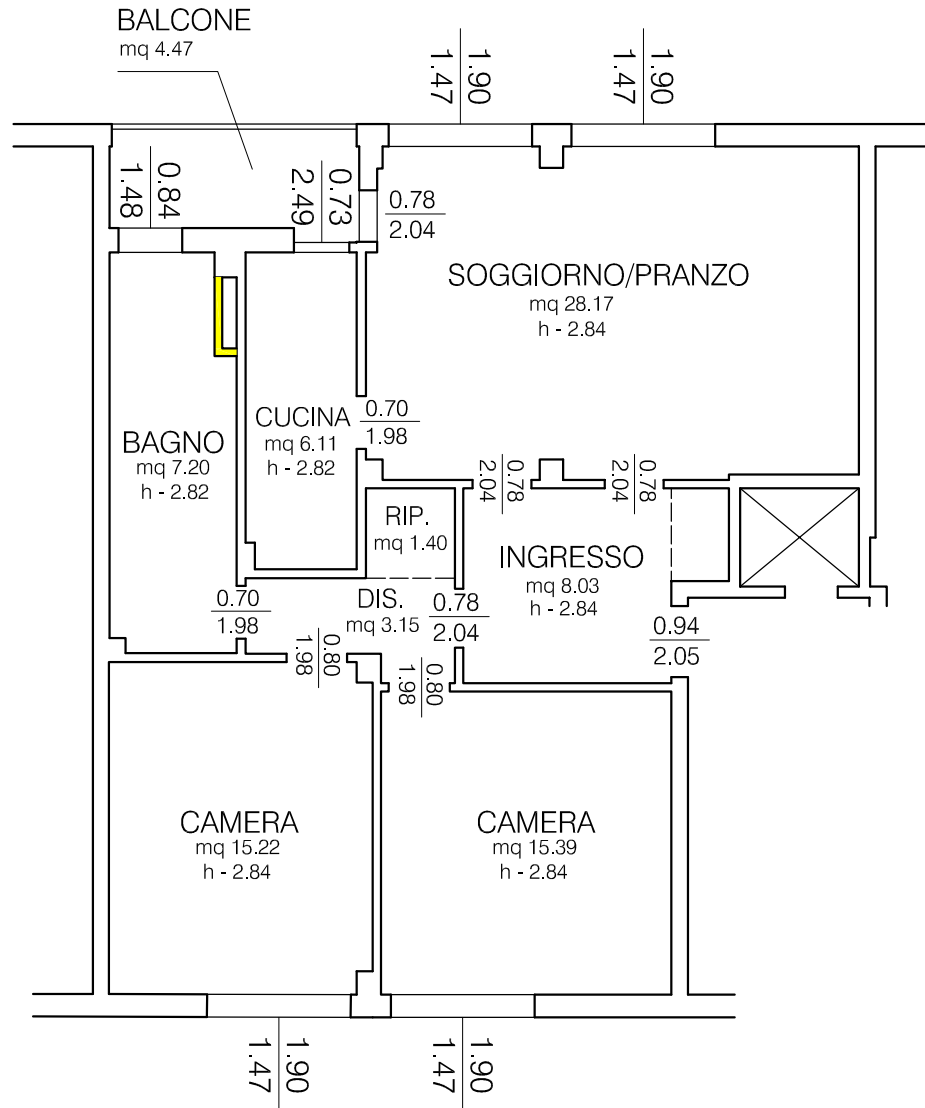

Comune di Bologna
ESTRATTO DI MAPPA CATASTALE
FG.67 M. 418
scala 1:2000

COMUNE DI BOLOGNA

SCALA 1:100

STATO RILEVATO
15-07-2016

CONFORMITA' EDILIZIA:
LICENZA DI COSTRUZIONE
PROT.N.6501-1968

DIFFORMITA'

- COSTRUZIONE
- DEMOLIZIONE