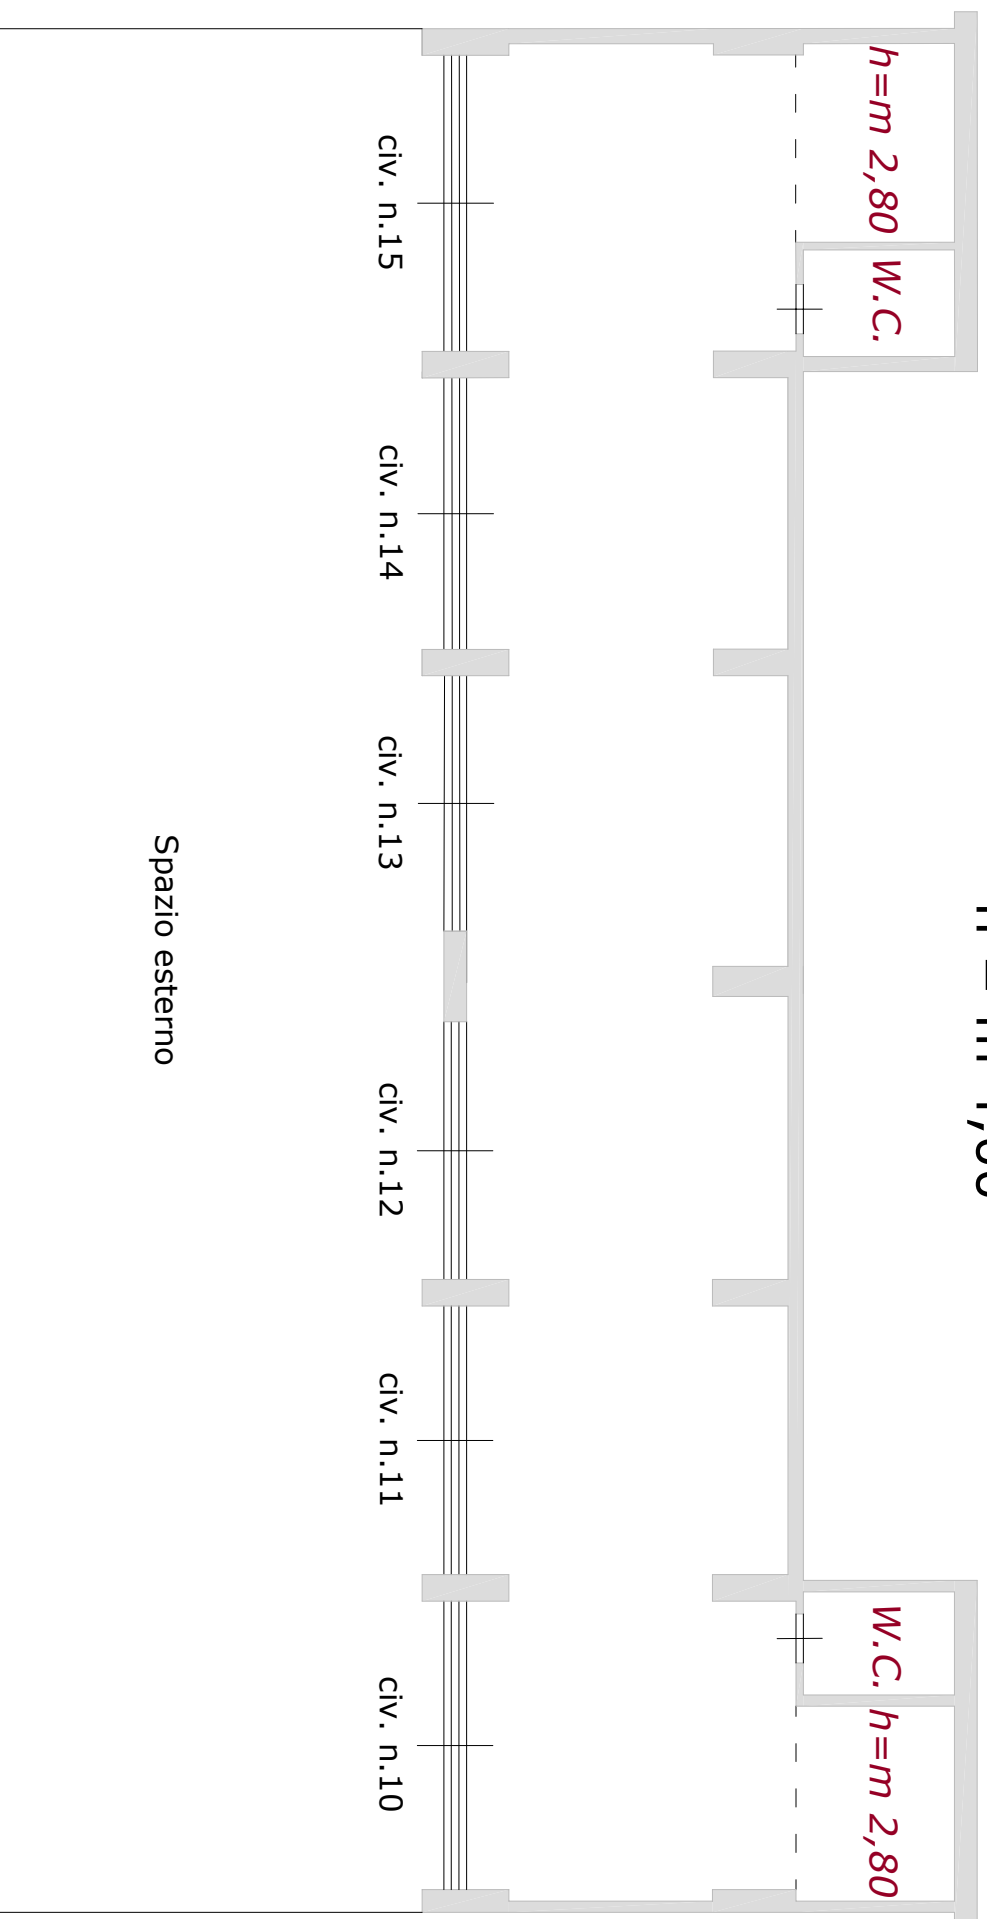

Piano Terra
h = m 4,00

Piazza Giovanni Paolo II

Giallombardo Giuseppe, iscritto al Ruolo Agenti in Affari in Mediazione C.C.I.A.A. di Palermo al n. 1152.

SCALA 1:100