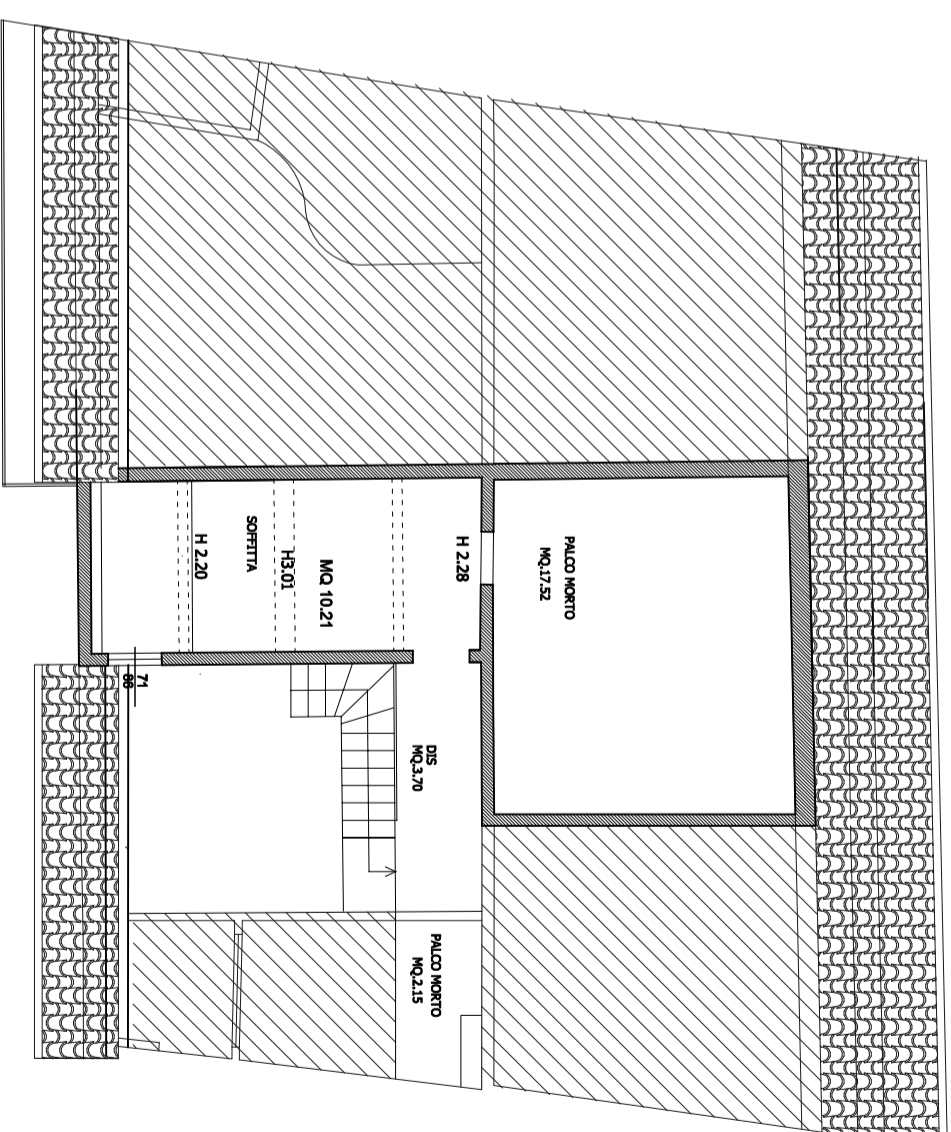

PIANO SECONDO

PIANO SOFFITTA

SP_P01_r0

PROPRIETÀ:
LUIGI CARBONE

COMUNE DI FIRENZE
UBICAZIONE:
VIALE PETRARCA N.46

PROGETTISTA :
Arch. Francesca Corina
VIA GHIBELLINA 41A - 50122 FIRENZE
FRANCESCACORINA@LIBERO.IT
T-F 0555320314 C-3334058888

SCIA
MODIFICHE INTERNE
STATO DI PROGETTO
PIANTE

GIUGNO 2023

SCALA
1:100

41A
STUDIO