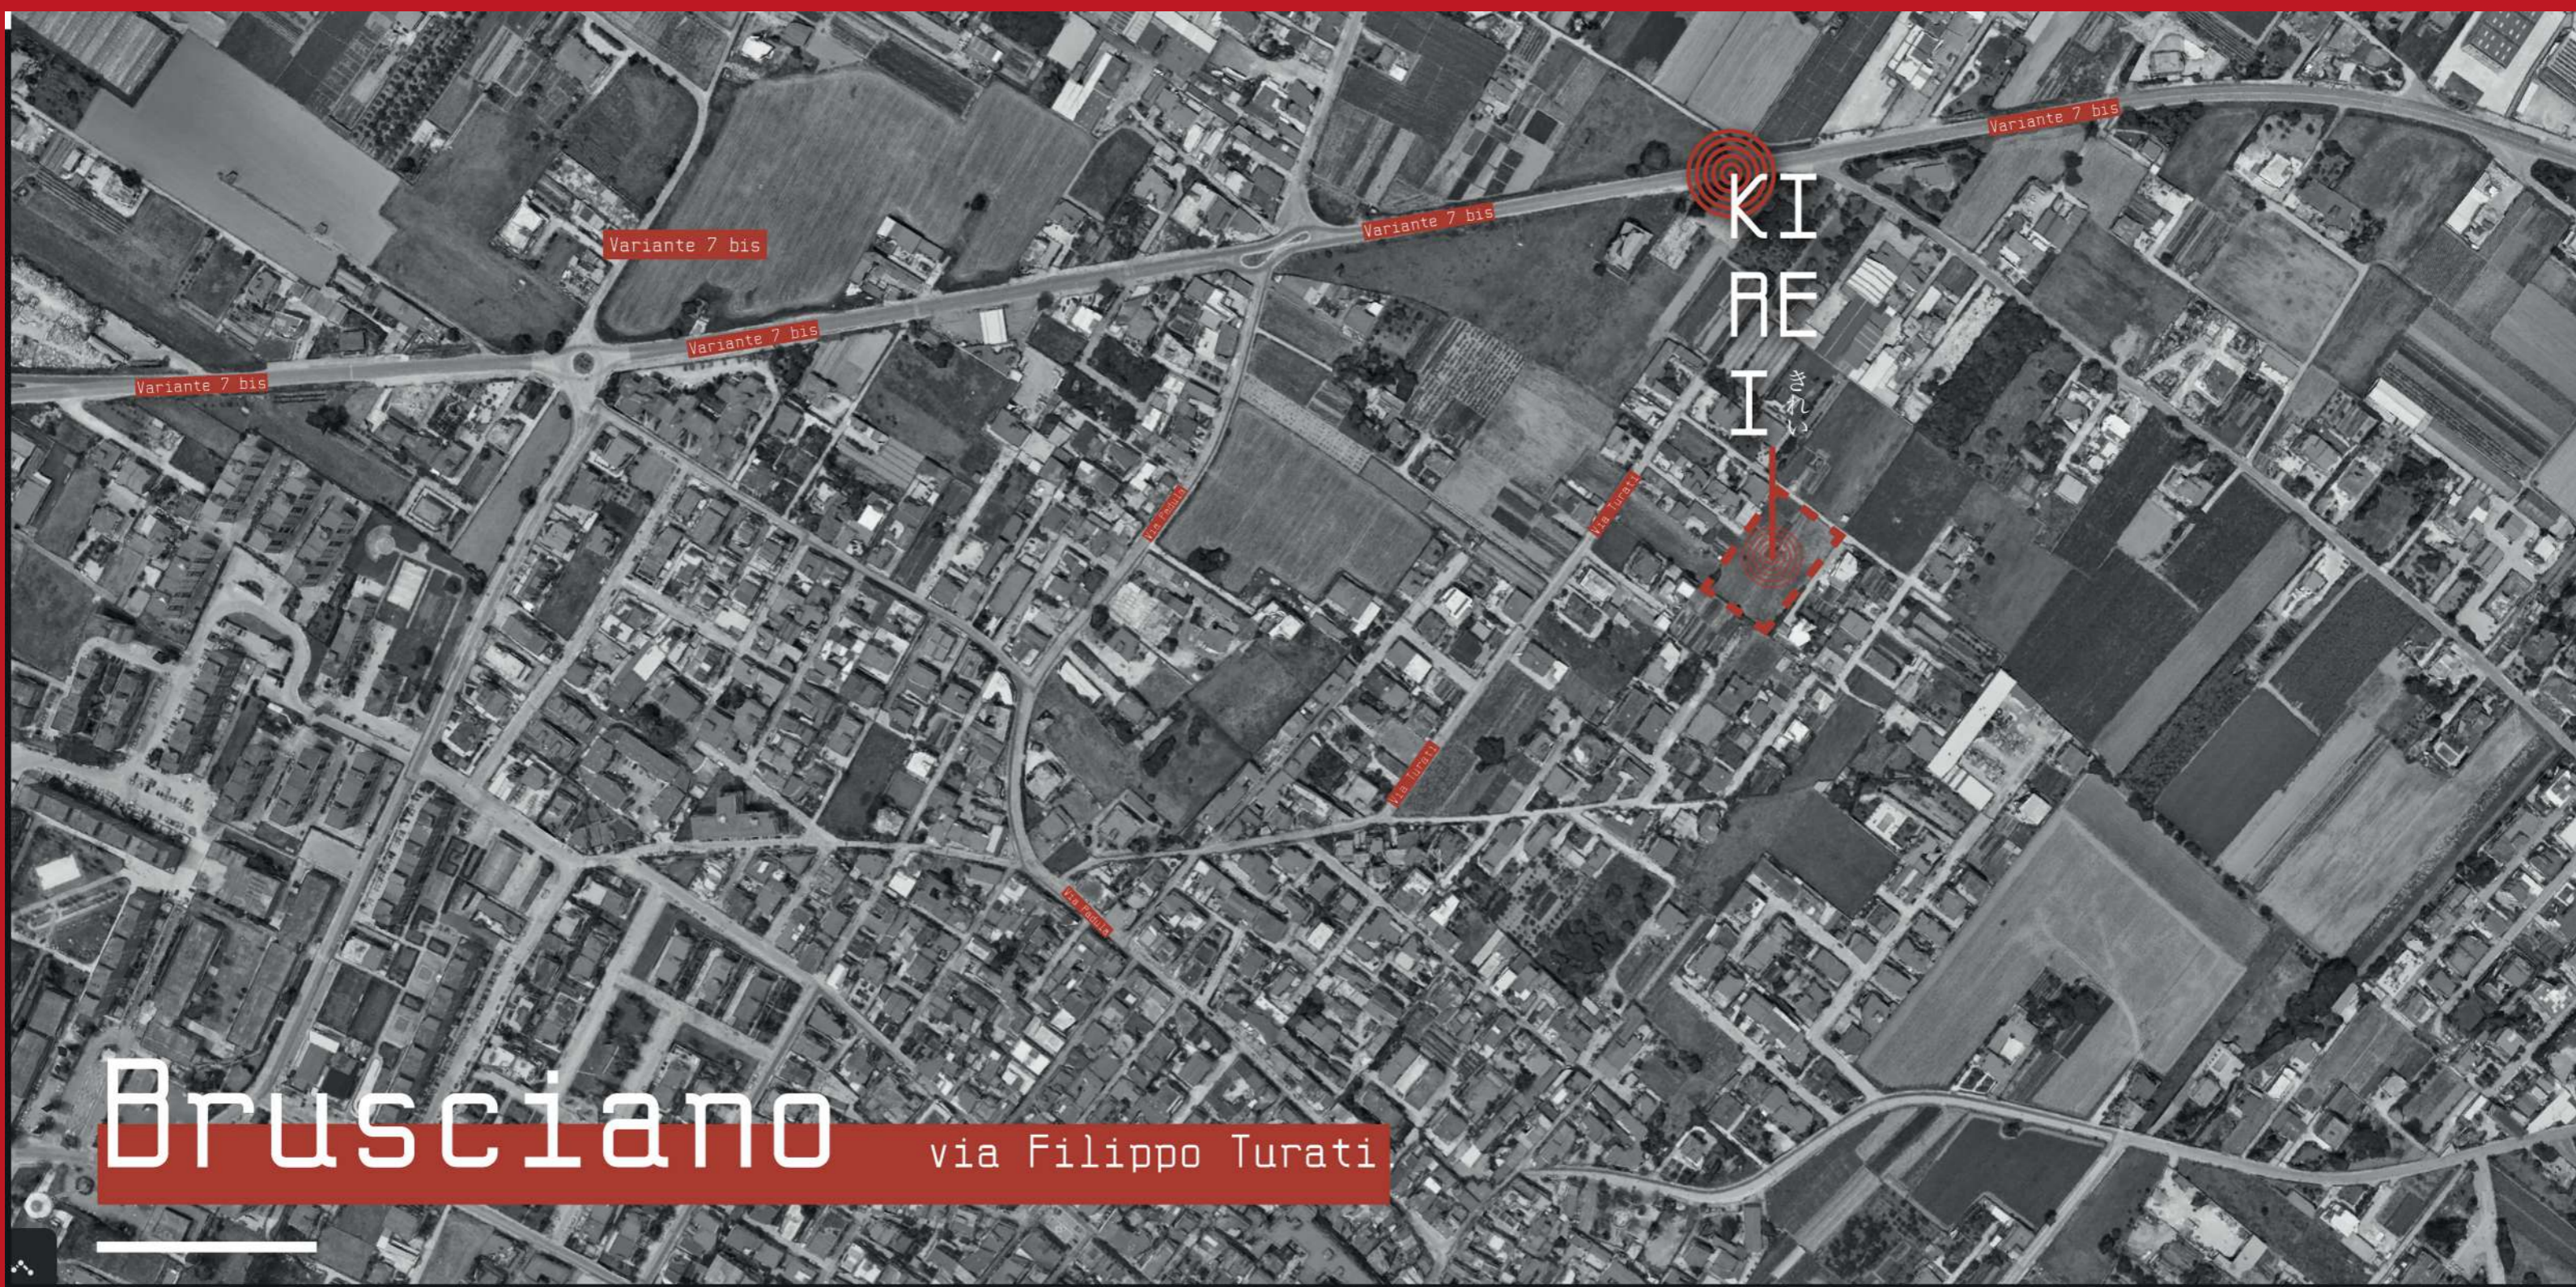

# Brusciiano

via Filippo Turati

**Posizione strategica con privacy garantita e facile accesso al centro città e alle principali strade extraurbane.**

- |                      |        |                |        |
|----------------------|--------|----------------|--------|
| - Municipio          | 1,5 km | - Supermercato | 750 m  |
| - Banca              | 1,5 km | - Municipio    | 1,3 km |
| - Posta              | 1,5 km | - Scuola       | 900 m. |
| - Strade extraurbane | 700 m  |                |        |