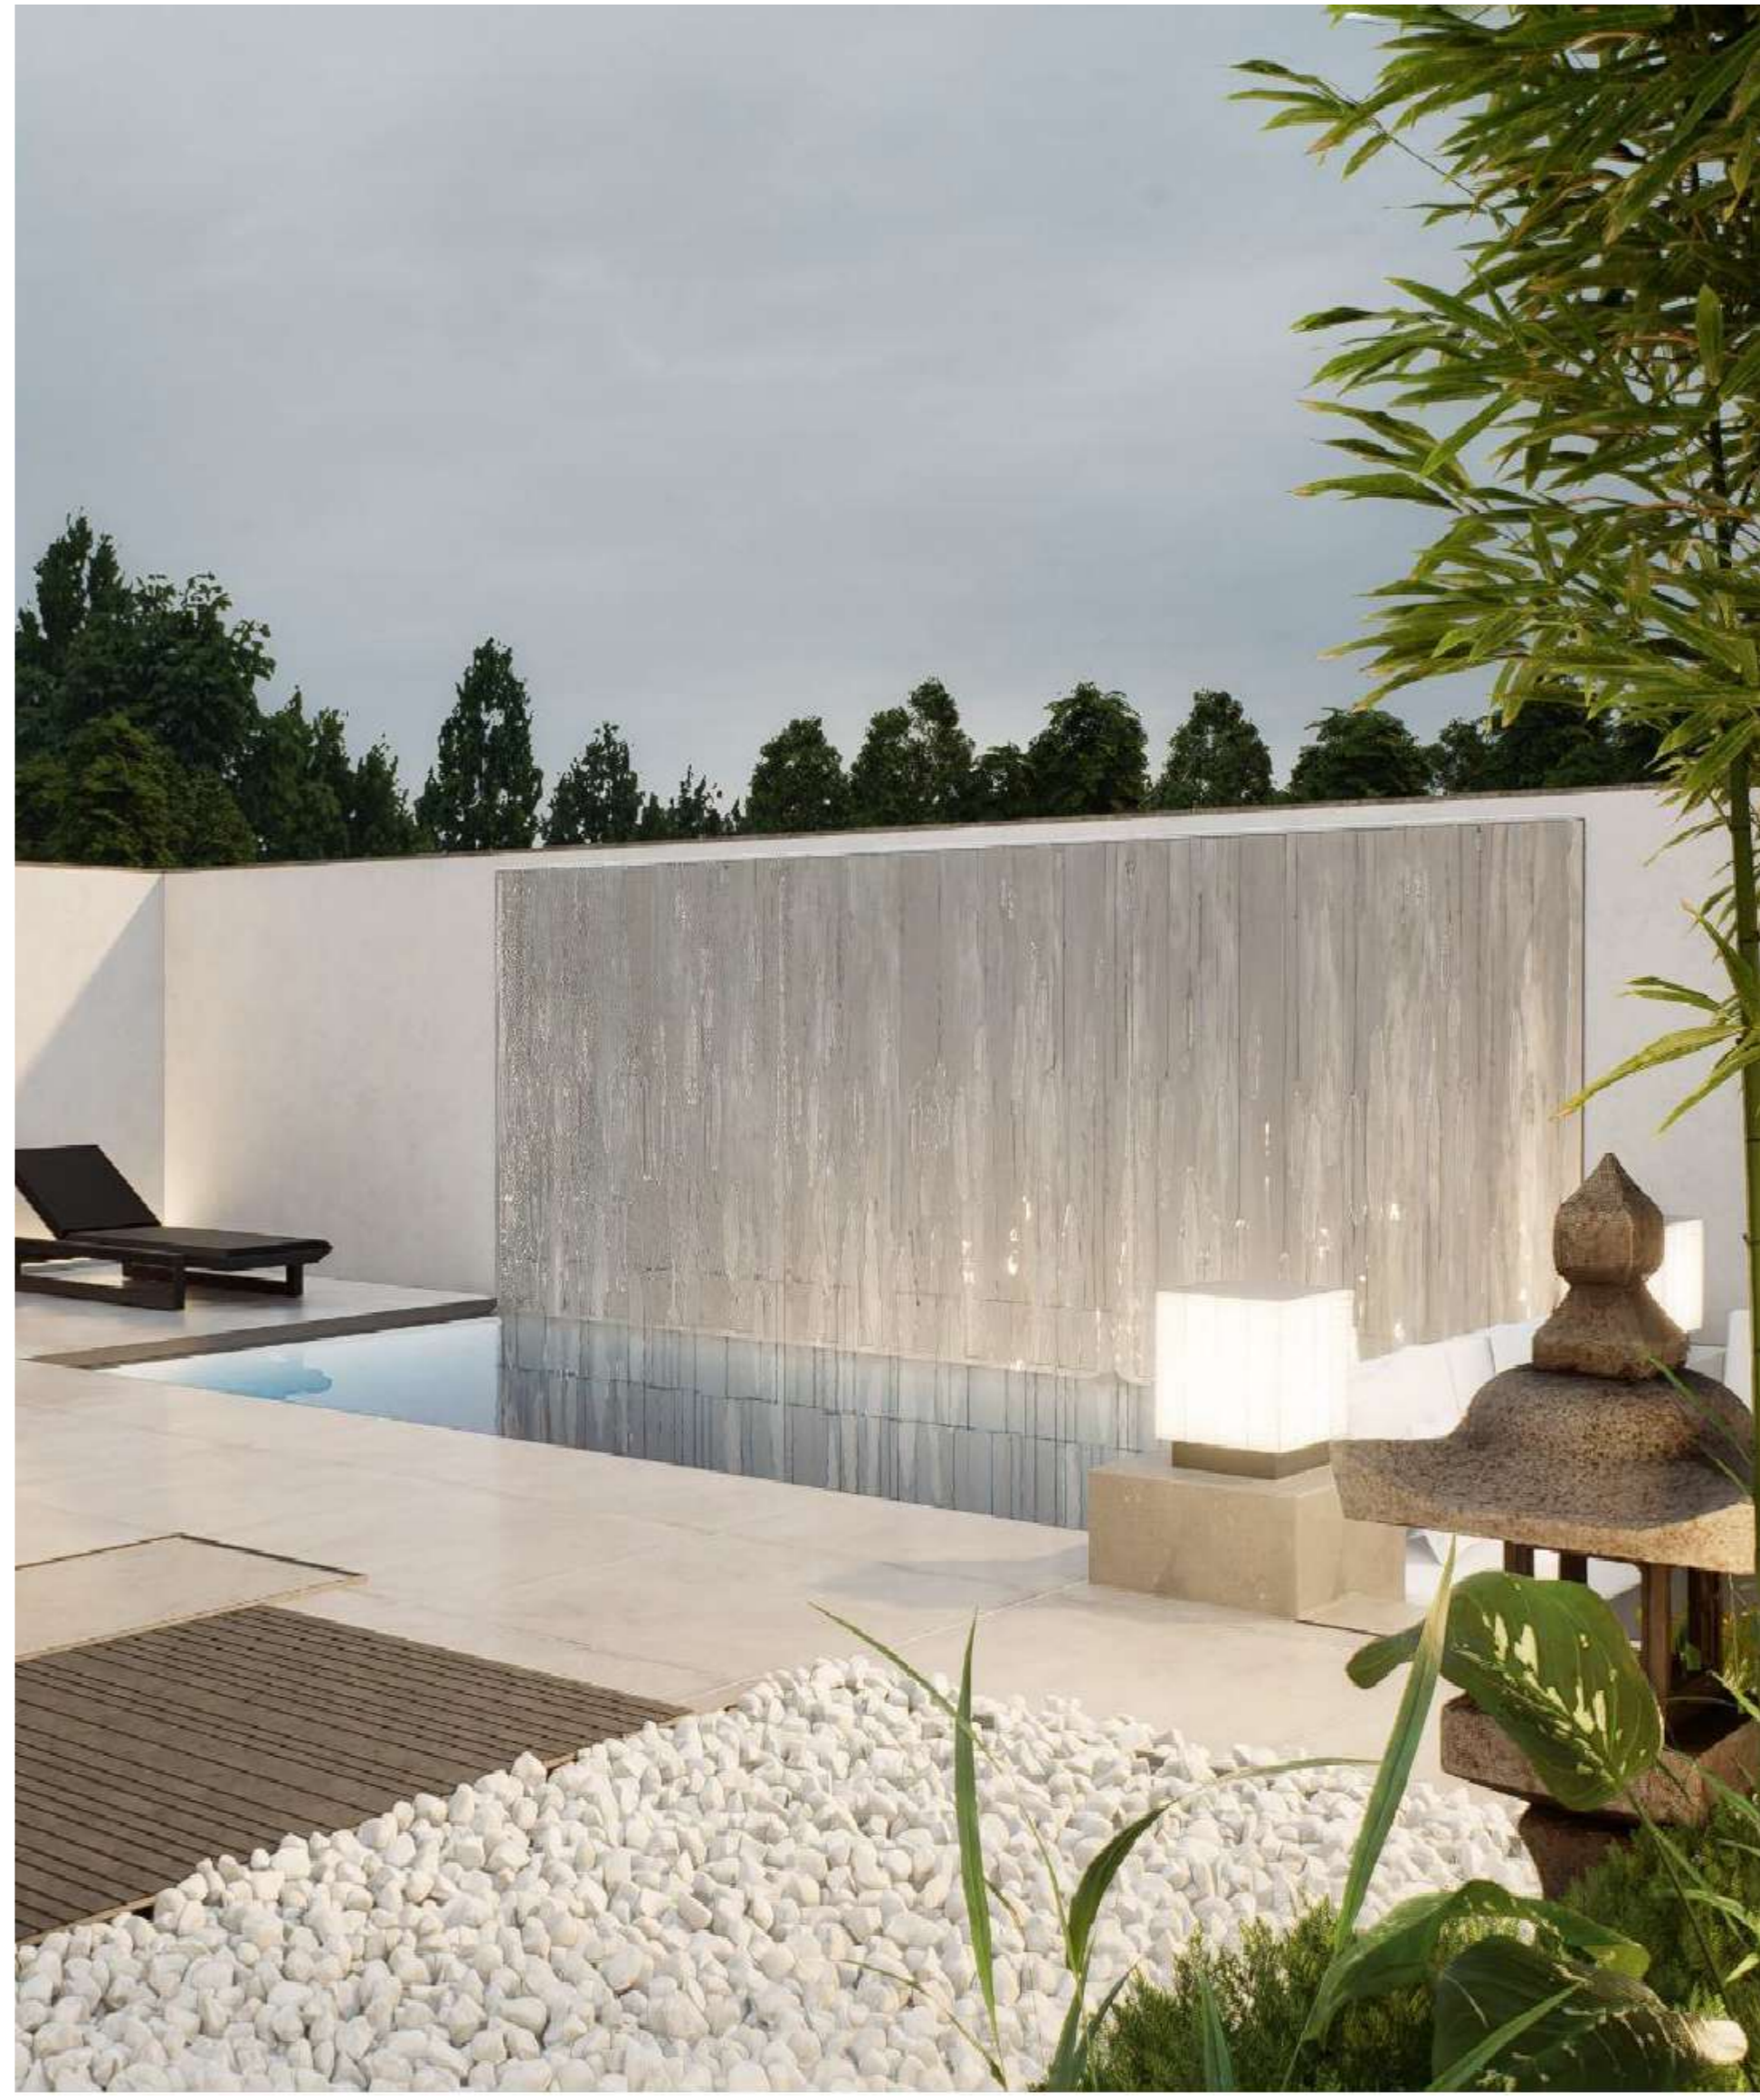

# Vita da Zen

---

Un luogo di pace e ispirazione completamente tuo. Qui potrai ritrovare l'equilibrio e riconnetterti con te stesso. Sperimenta il potere di un'oasi verde dedicata al tuo benessere, pronta ad accogliere i tuoi momenti di relax e riflessione. Il giardino zen sarà il tuo rifugio segreto, dove la serenità abbraccia ogni istante.

# Rigenerazione quotidiana.

---

Un'ampia zona è dedicata alla rigenerazione umana e alla meditazione, creando uno spazio ideale per chi cerca tranquillità e contatto con la natura.

"Kirei" rappresenta dunque una soluzione abitativa unica nel suo genere, che unisce la bellezza del design giapponese all'attenzione per il benessere delle persone e della natura.