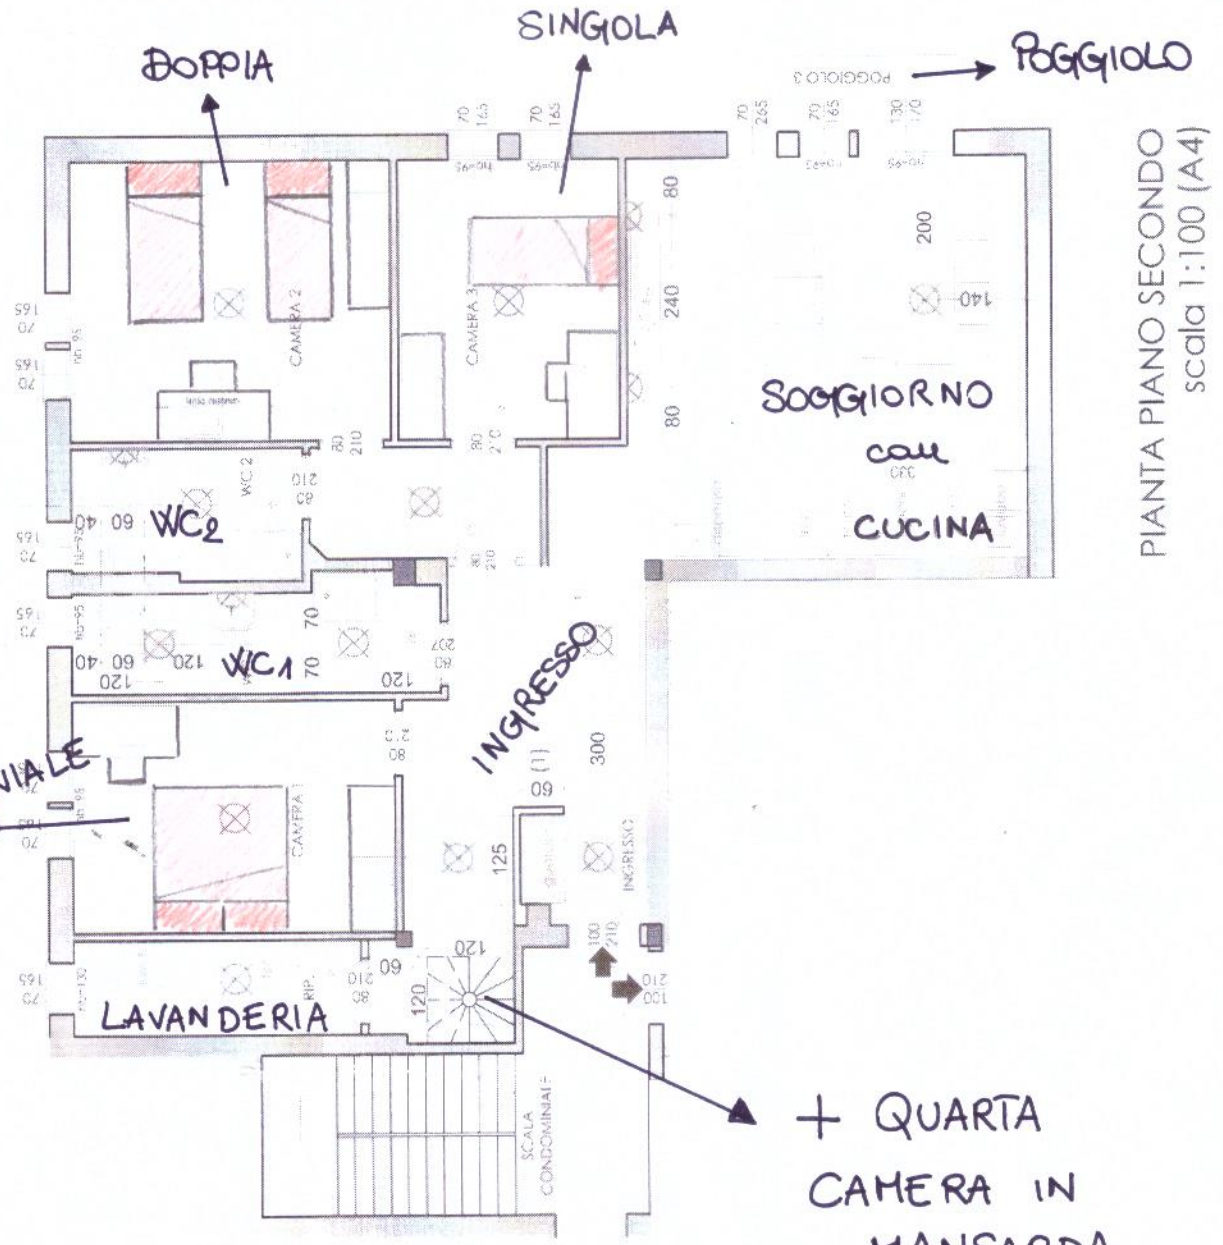

VIA MONTIELLO 12

PIANTA PIANO SECONDO
scala 1:100 (A4)

LEGENDA E NOTE

- punto luce a parete
- punto luce a soffitto
- lavatrice
- punto presa tv
- (1) nota: verificare profondità indicata del guardaroba con apertura porta di ingresso
- nota: predisporre tutte le porte interne con misura standard 80x210

+ QUARTA
CAMERA IN
MANSARDA
CON LETTO SINGOLO