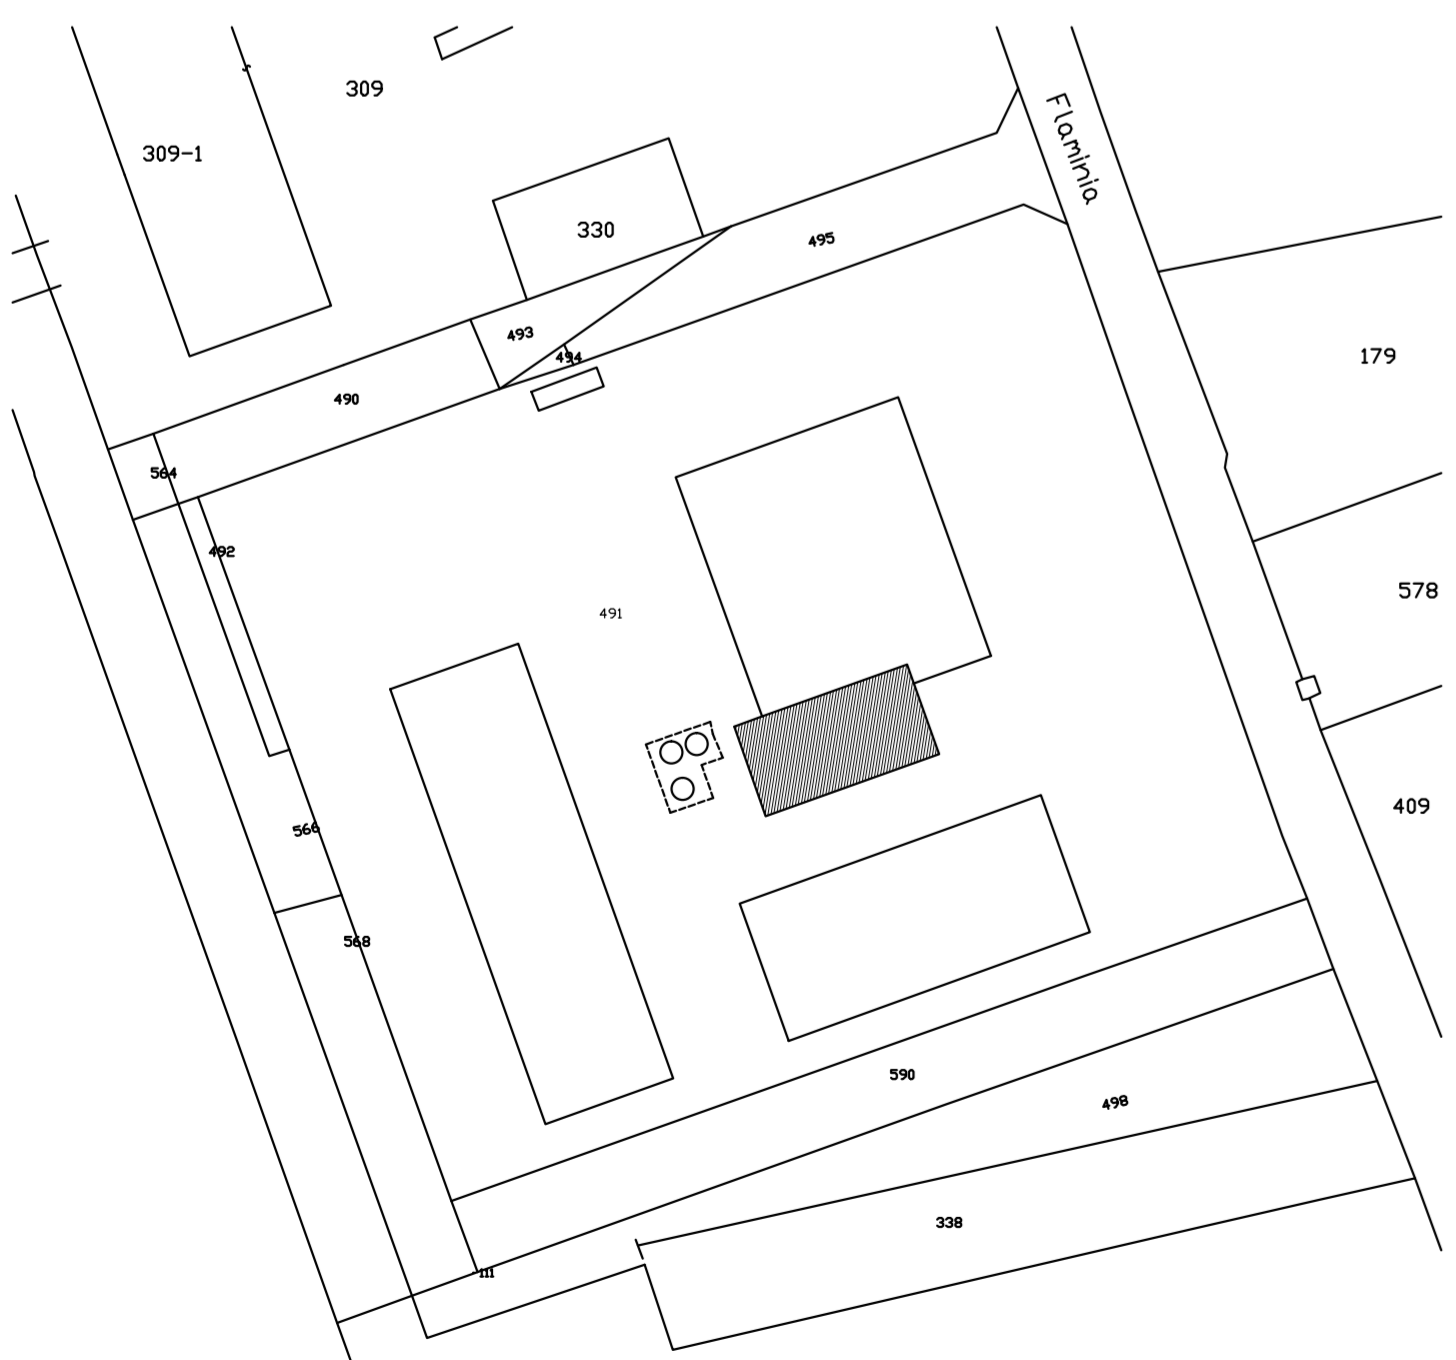

STUDIO TECNICO

TAV.
U

GEOM. MATERAZZI MAURIZIO
VIA FANO N.70 - COLLE
06020 GAIFANA -NOCERA U.
c. f. MTR MRZ 70H02 E230M
p. i. 01986990545
TEL 0742/810213

COMUNE DI: NOCERA UMBRA
loc. Colle

DITTA
EURO TARGET s.r.l.

OGGETTO:
Attività D. Lgs. 22/97

ELABORATI GRAFICI

IL TECNICO

Fg. 18 part. 491
Scala 1 : 2000

Fg. 18 part. 491
Scala 1 : 500