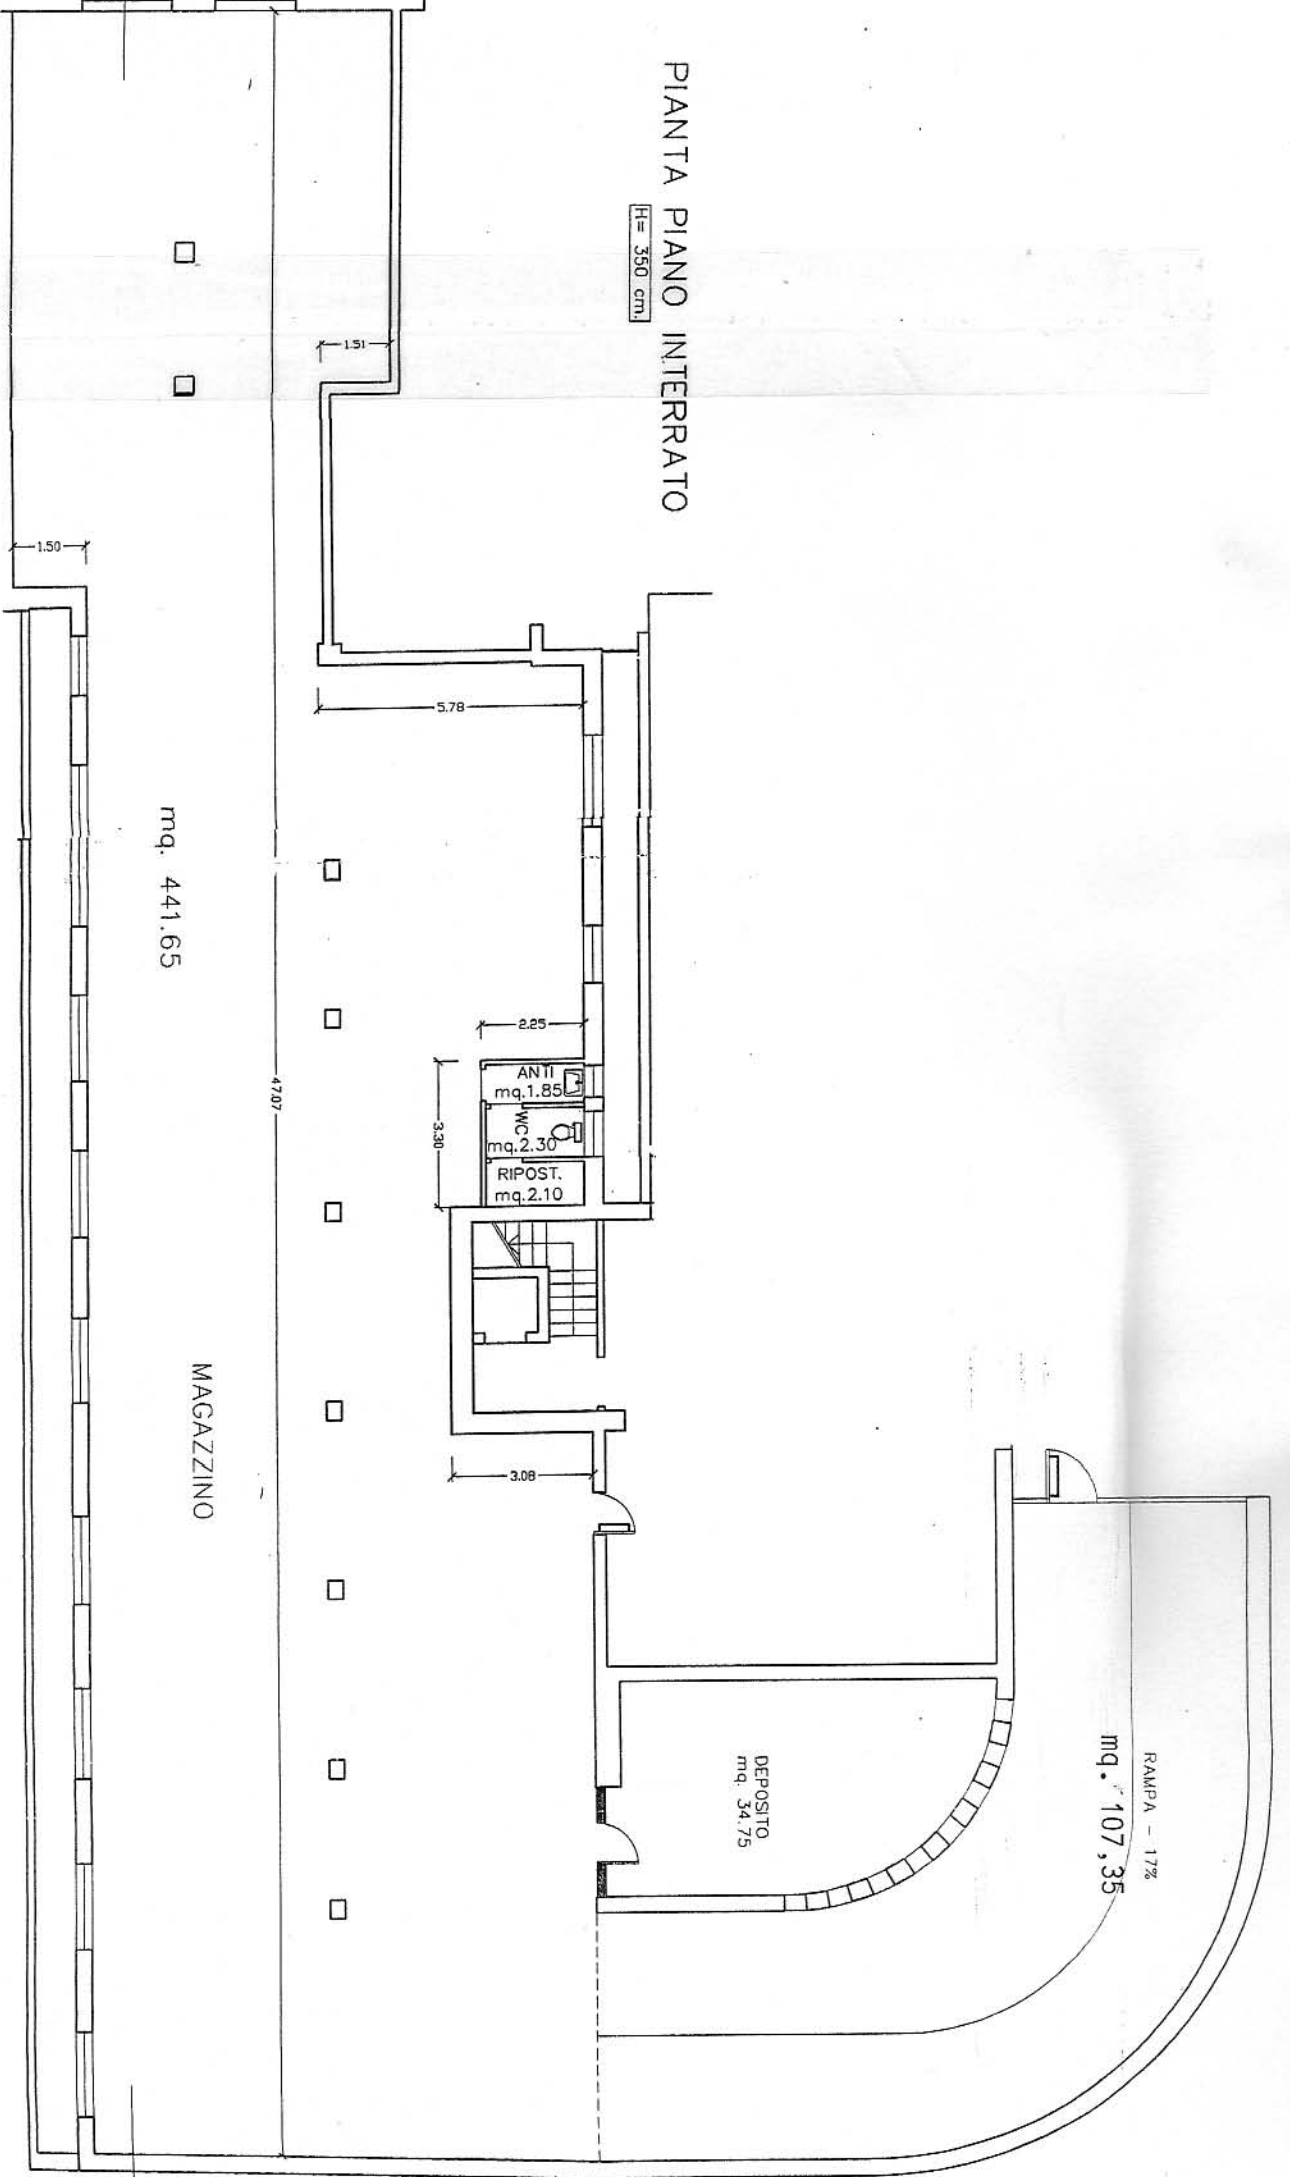

PIANTA PIANO INTERRATO

H = 350 cm

mq. 441,65

MAGAZZINO

4.707

2.25

3.30

3.08

1.51

5.78

1.50

mq. 107,35

RAMPA - 17%

DEPOSITO  
mq. 34,75

ANTI  
mq. 1,85

WC  
mq. 2,30