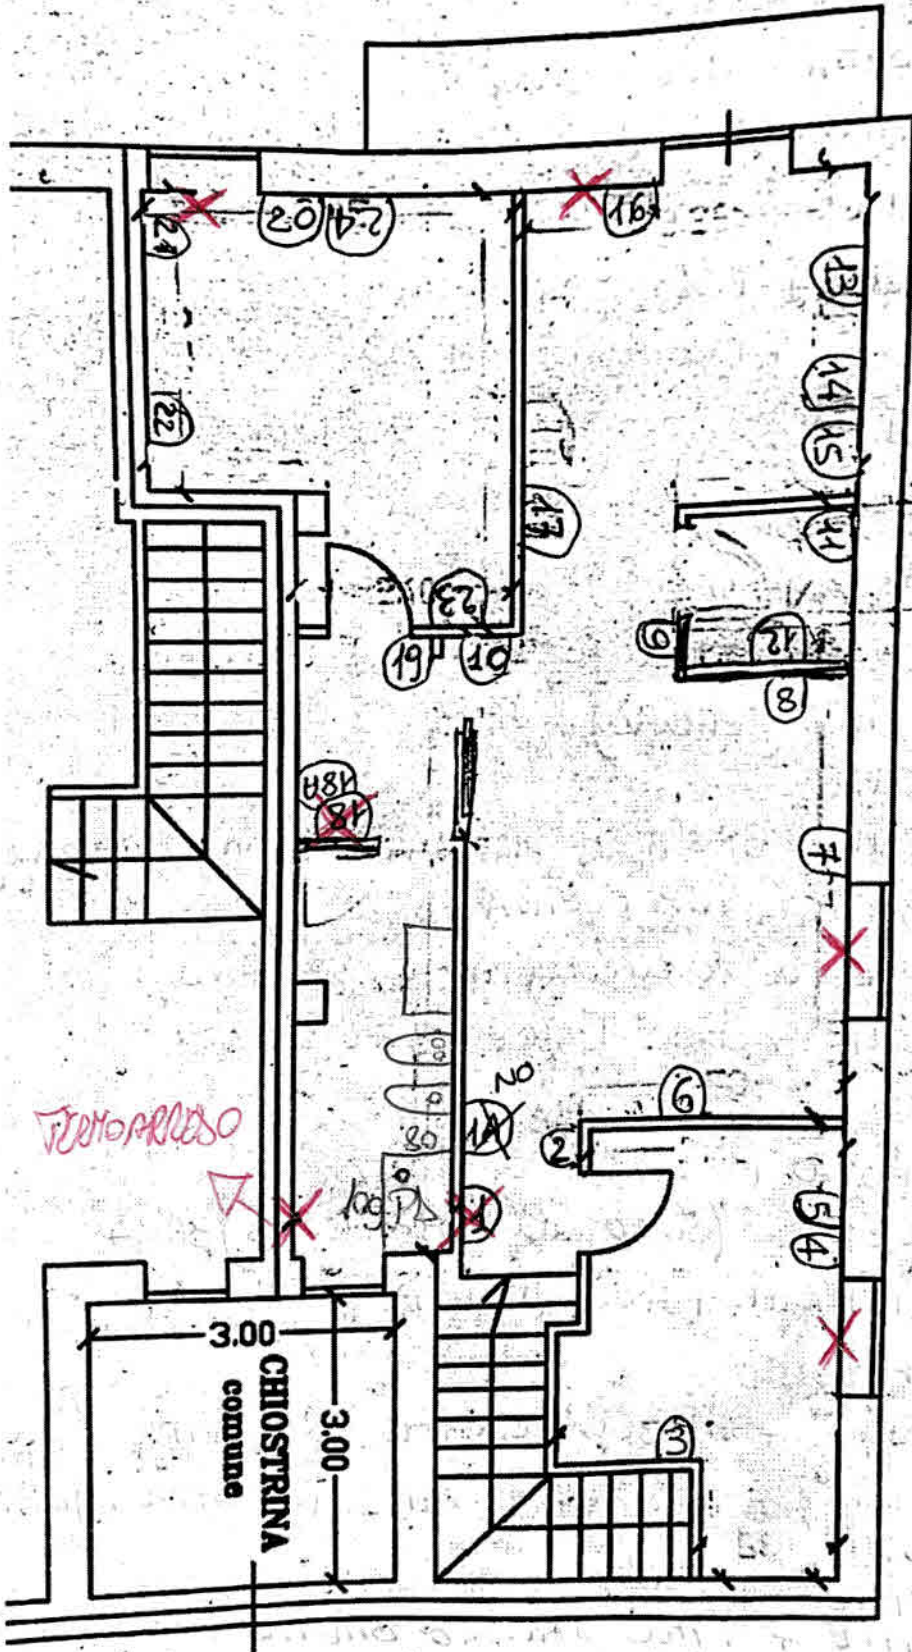

CORSO ITALIA

 TERNOSIFONI

 SANITARI

- BATHO JOCCA 80x100
- VASO F. B. NET
- LAVANDINO  
(PUBI MERESE ANKE UN)  
(MORTE ST 1ml)

PIANTA PRIMO PIANO

TERNO ARCESO

3.00  
CHIOSTRINA  
comune  
3.00